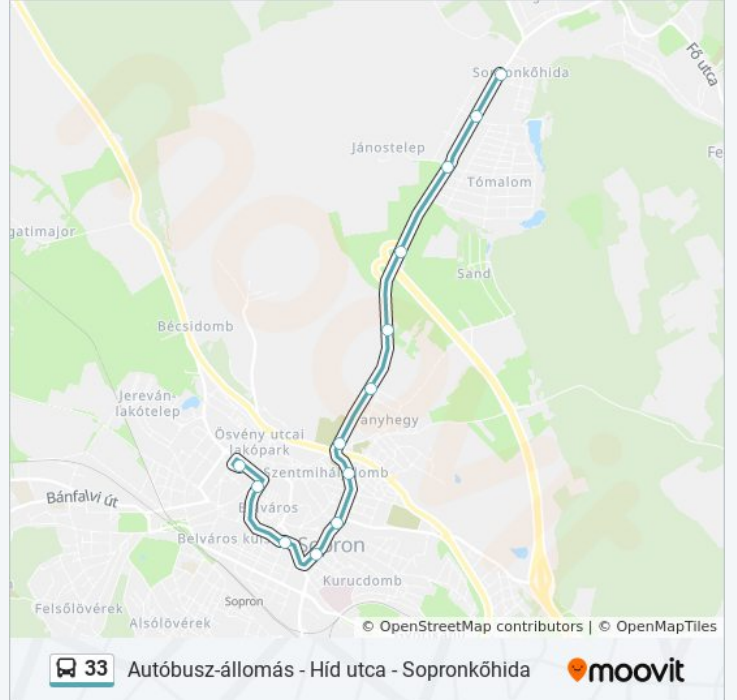

Útirány: Autóbusz-Állomás

13 megálló

[VONAL MENETREND MEGTEKINTÉSE](#)

Sopronkőhida, Pesti Barnabás Utca

Tómalmi Elágazás

Jánostelep, Bejárati Út

Pozsonyi Út, Régi Vízműtelep

Pozsonyi Út, Sand Dűlő

Autóbusz-Állomás

Ógabona Tér, Újteleki Utca

Móricz Zsigmond Utca

Fapiac

Híd Utca, Balfi Út

Híd Utca, Rákosi Út

Pozsonyi Út, Szent Mihály Temető

Pozsonyi Út, Autószalon

Pozsonyi Út, Sand Dűlő

Pozsonyi Út, Régi Vízműtelep

Jánosteleg, Bejárati Út

Tómalmi Elágazás

Sopronkőhida, Pesti Barnabás Utca

33 autóbusz Menetrend

Sopronkőhida Útvonal Menetrend:

hétfő	05:30 - 22:35
kedd	05:30 - 22:35
szerda	05:30 - 22:35
csütörtök	05:30 - 22:35
péntek	05:30 - 22:35
szombat	05:30 - 22:35
vasárnap	06:30 - 22:35

33 autóbusz Információ

Úticél: Sopronkőhida

Megállók: 13

Utazás időtartama: 18 perc

Vonal Összefoglaló:

33 autóbusz menetrendek és útvonal térképek elérhetőek offline a moovitapp.com-on. Használd a [Moovit Alkalmazás](#)-t hogy meg tudd nézni a busz érkezési idejét, vonat vagy metró menetrendet és minden tömegközlekedési eszközhöz lépésről lépésre navigációt Győr városban.