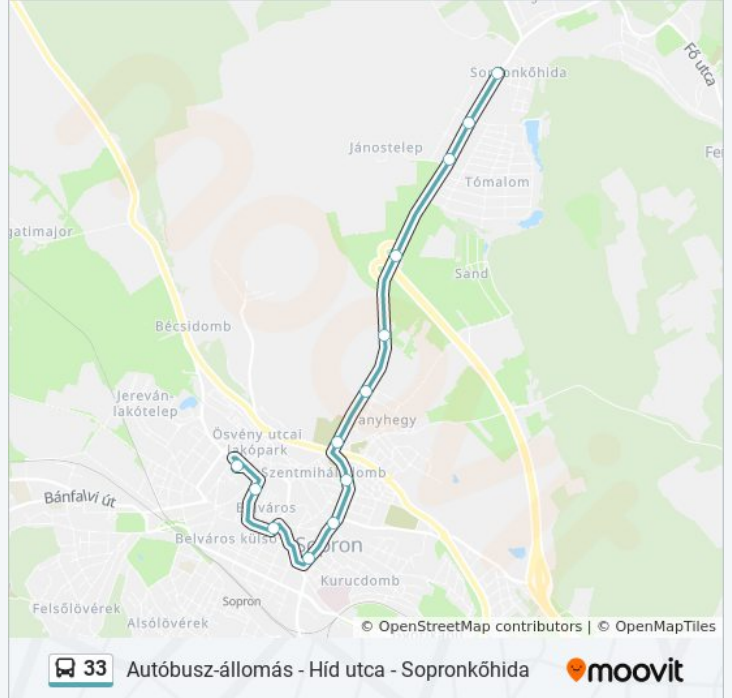

Útirány: Autóbusz-Állomás

13 megálló

[VONAL MENETREND MEGTEKINTÉSE](#)

Sopronkőhida, Pesti Barnabás Utca

Tómalmi Elágazás

Jánostelep, Bejárati Út

Pozsonyi Út, Régi Vízműtelep

Pozsonyi Út, Sand Dűlő

Pozsonyi Út, Autószalon

Pozsonyi Út, Szent Mihály Temető

Híd Utca, Rákosi Út

Híd Utca, Balfi Út

Fapiac

Várkerület, Ötvös Utca

Ógabona Tér, Újteleki Utca

Autóbusz-Állomás

33 autóbusz Információ

Úticél: Autóbusz-Állomás

Megállók: 13

Utazás időtartama: 18 perc

Vonal Összefoglaló:

Útirány: Sopronkőhida

13 megálló

[VONAL MENETREND MEGTEKINTÉSE](#)

Pozsonyi Út, Sand Dűlő

Pozsonyi Út, Régi Vízműtelep

Jánosteleg, Bejárati Út

Tómalmi Elágazás

Sopronkőhida, Pesti Barnabás Utca

33 autóbusz Menetrend

Sopronkőhida Útvonal Menetrend:

hétfő	05:30 - 22:35
kedd	05:30 - 22:35
szerda	05:30 - 22:35
csütörtök	05:30 - 22:35
péntek	05:30 - 22:35
szombat	05:30 - 22:35
vasárnap	06:30 - 22:35