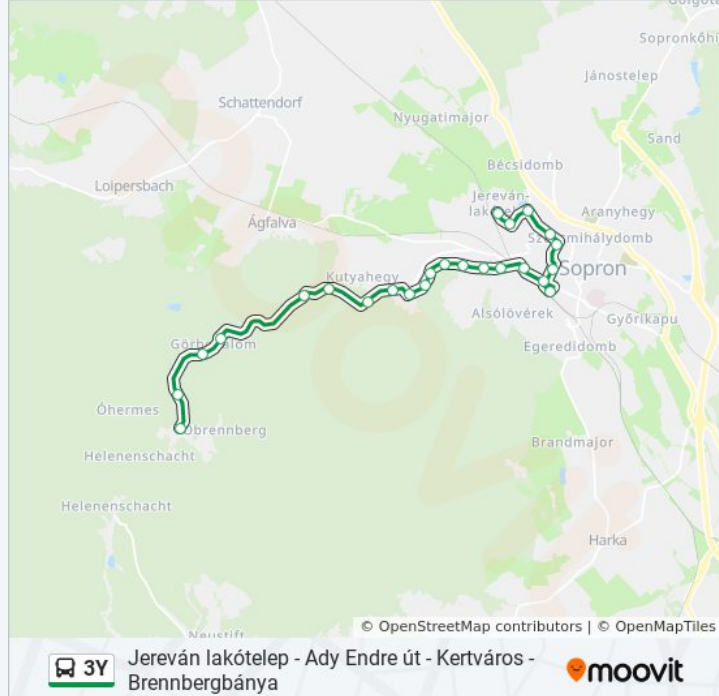

### 3Y autóbusz Információ

**Úticél:** Brennergbánya

**Megállók:** 24

**Utazás időtartama:** 36 perc

**Vonal Összefoglaló:**

Görbehalom, Fehér Híd

Görbehalom, Bányamester Köz

Brennbergbánya, Soproni Út 4.

### Útirány: Jereván Lakótelep

25 megálló

[VONAL MENETREND MEGTEKINTÉSE](#)

Brennbergbánya, Templom

Brennbergbánya, Soproni Út 4.

Görbehalom, Bányamester Köz

Görbehalom, Fehér Híd

Brennbergi Út, Ifjúsági Tábor