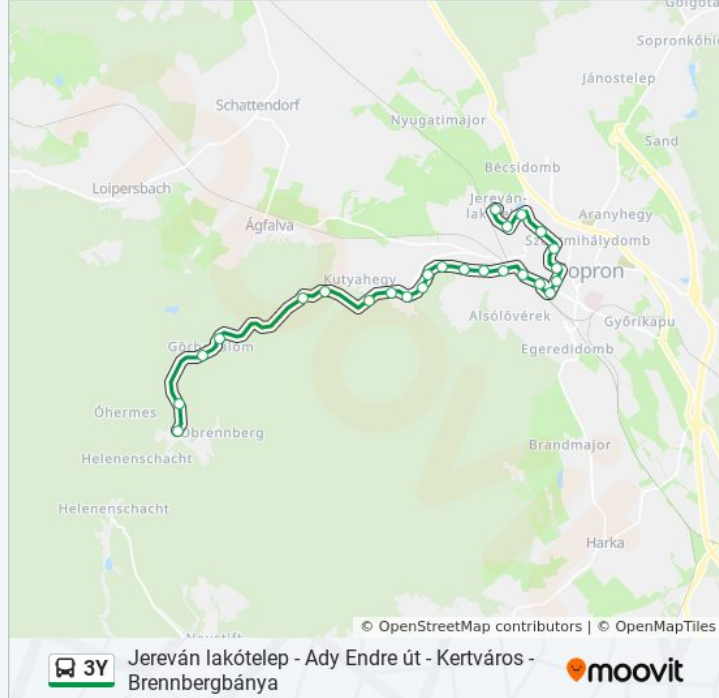

Mátyás Király Utca, Deák Tér

Széchenyi Tér

Ógabona Tér, Újteleki Utca

Lackner Kristóf Utca, Autóbusz-Állomás

Teleki Pál Út 2.

Iv. László Király Utca 5.

Jereván Lakótelep, Végállomás

3Y autóbusz menetrendek és útvonal térképek elérhetőek offline amoovitapp.com-on. Használd a [Moovit Alkalmazás](#)-t hogy meg tudd nézni a busz érkezési idejét, vonat vagy metró menetrendet és minden tömegközlekedési eszközhöz lépésről lépésre navigációt Győr városban.

[A Moovit-ról](#) • [MaaS Megoldások](#) • [Támogatott országok](#) • [Moovit Közösség](#)

© 2023 Moovit - Minden jog fenntartva

Nézd meg az Élő Érkezési Időket