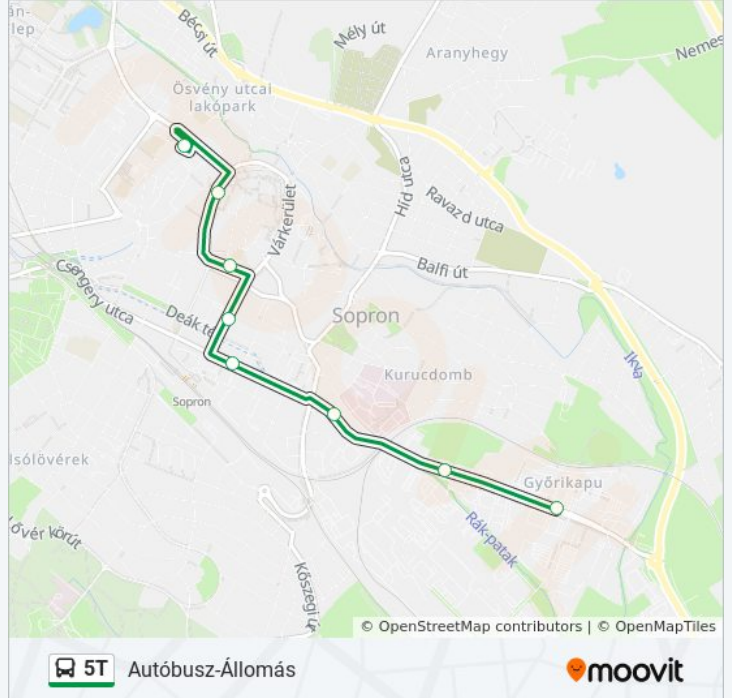

Használd a Moovit alkalmazást a legközelebbi 5T autóbusz megálló megtalálásához és nézd meg hogy melyik 5T autóbusz vonal fog érkezni legközelebb.

Útirány: Autóbusz-Állomás

8 megálló

[VONAL MENETREND MEGTEKINTÉSE](#)

Győri Út, Alphapark

Győri Út, Autómosó

Csengery Utca, Kórház

Csengery Utca, Nyomda

Mátyás Király Utca, Deák Tér

Széchenyi Tér

Ógabona Tér, Újteleki Utca

Autóbusz-Állomás

5T autóbusz Menetrend

Autóbusz-Állomás Útvonal Menetrend:

hétfő	05:11 - 21:18
kedd	05:11 - 21:18
szerda	05:11 - 21:18
csütörtök	05:11 - 21:18
péntek	05:11 - 21:18
szombat	05:17 - 21:18
vasárnap	05:17 - 21:19

5T autóbusz Információ

Úticél: Autóbusz-Állomás

Megállók: 8

Utazás időtartama: 11 perc

Vonal Összefoglaló:

Útirány: Győri Út, Alphapark

7 megálló

[VONAL MENETREND MEGTEKINTÉSE](#)