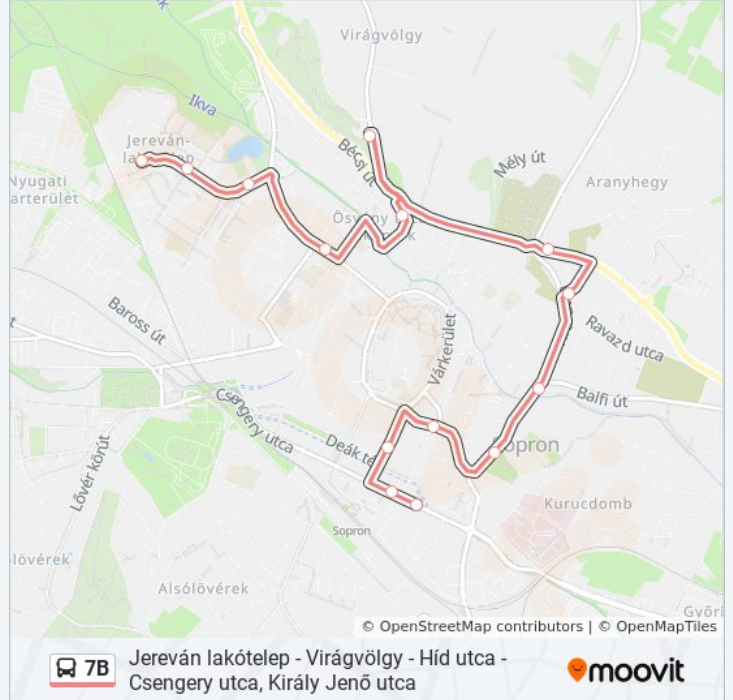

7B autóbusz menetrendek és útvonal térképek elérhetőek offline amoovitapp.com-on. Használd a [Moovit Alkalmazás](#)-t hogy meg tudd nézni a busz érkezési idejét, vonat vagy metró menetrendet és minden tömegközlekedési eszközhöz lépésről lépésre navigációt Győr városban.

[A Moovit-ról](#) • [MaaS Megoldások](#) • [Támogatott országok](#) • [Moovit Közösség](#)

© 2023 Moovit - Minden jog fenntartva

Nézd meg az Élő Érkezési Időket