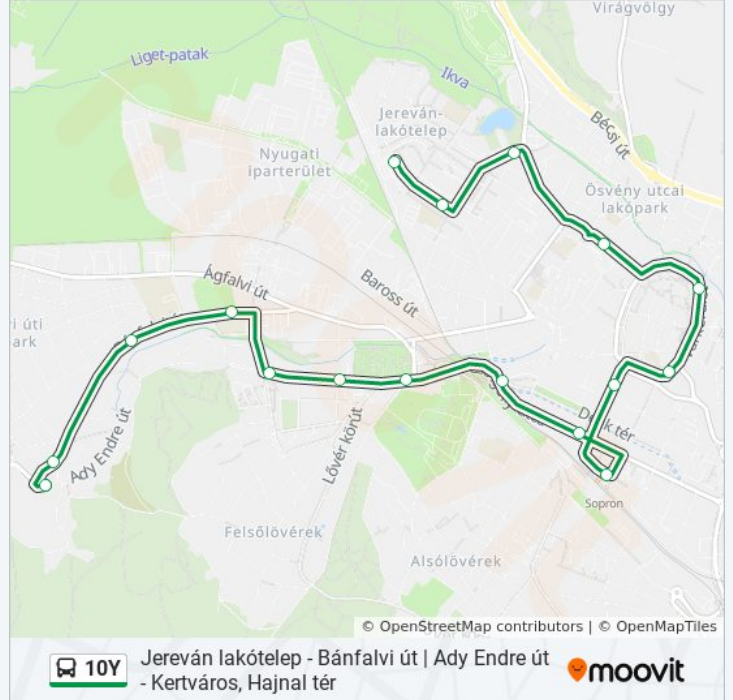

10Y autóbusz menetrendek és útvonal térképek elérhetőek offline amoovitapp.com-on. Használd a [Moovit Alkalmazás](#)-t hogy meg tudd nézni a busz érkezési idejét, vonat vagy metró menetrendet és minden tömegközlekedési eszközhöz lépésről lépésre navigációt Győr városban.

[A Moovit-ról](#) • [MaaS Megoldások](#) • [Támogatott országok](#) • [Moovit Közösség](#)

© 2024 Moovit - Minden jog fenntartva

Nézd meg az Élő Érkezési Időket