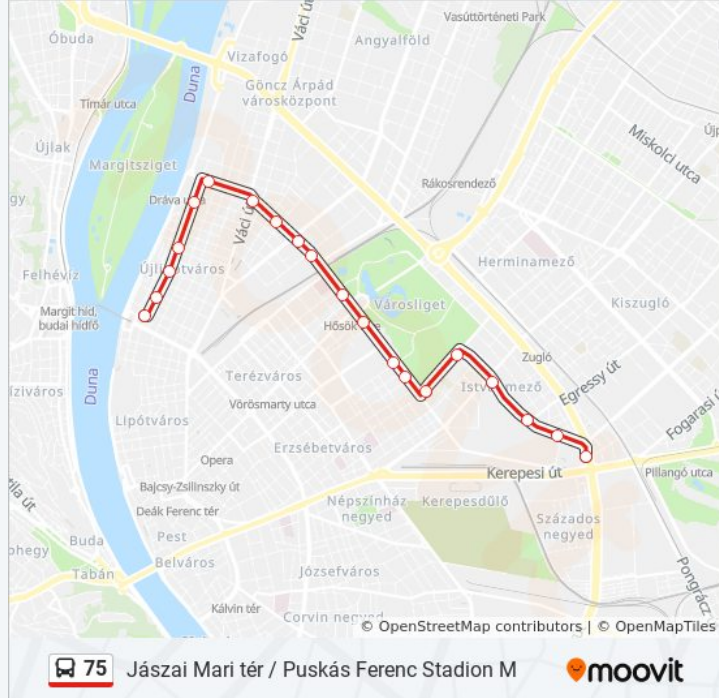

A 75 autóbusz vonal (Jászai Mari tér / Puskás Ferenc Stadion M)2 útiránya van. Az átlagos hétköznapokon az üzemideje:

(1) Jászai Mari Tér: 4:21 - 23:22(2) Puskás Ferenc Stadion M: 4:47 - 23:48

Használd a Moovit alkalmazást a legközelebbi 75 autóbusz megálló megtalálásához és nézd meg hogy melyik 75 autóbusz vonal fog érkezni legközelebb.

### Útirány: Jászai Mari Tér

20 megálló

[VONAL MENETREND MEGTEKINTÉSE](#)

Puskás Ferenc Stadion M  
Puskás Ferenc Stadion M  
Szobránc Köz  
Egressy Út / Stefánia Út  
Stefánia Út / Thököly Út  
Zichy Géza Utca  
Ötvenhatosok Tere  
Damjanich Utca / Dózsa György Út  
Benczúr Utca  
Hősök Tere M  
Vágány Utca / Dózsa György Út  
Lehel Utca / Dózsa György Út  
Kassák Lajos Utca  
Dózsa György Út M  
Dráva Utca  
Vág Utca  
Ipoly Utca  
Szent István Park  
Radnóti Miklós Utca  
Jászai Mari Tér

## Útírány: Puskás Ferenc Stadion M

20 megálló

[VONAL MENETREND MEGTEKINTÉSE](#)

Jászai Mari Tér

Radnóti Miklós Utca

Szent István Park

Ipoly Utca

Vág Utca

## 75 autóbusz Információ

**Úticél:** Puskás Ferenc Stadion M

**Megállók:** 20

**Utazás időtartama:** 26 perc

**Vonal Összefoglaló:**

Szobránc Köz

Puskás Ferenc Stadion M

75 autóbusz menetrendek és útvonal térképek elérhetőek offline amoovitapp.com-on. Használd a [Moovit Alkalmazás](#)-t hogy meg tudd nézni a busz érkezési idejét, vonat vagy metró menetrendet és minden tömegközlekedési eszközhöz lépésről lépésre navigációt Budapest városban.