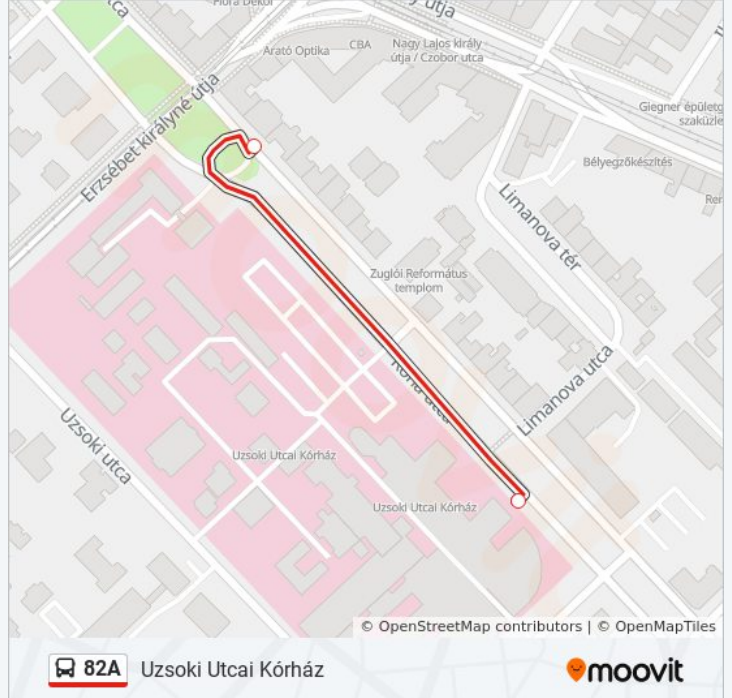

**82A autóbusz Információ****Úticél:** Egressy Út / Vezér Utca**Megállók:** 7**Utazás időtartama:** 10 perc**Vonal Összefoglaló:**

## Útirány: Uzsoki Utcai Kórház

2 megálló

[VONAL MENETREND MEGTEKINTÉSE](#)

Erzsébet Királyné Útja / Róna Utca

Uzsoki Utcai Kórház

## 82A autóbusz Menetrend

Uzsoki Utcai Kórház Útvonal Menetrend:

|           |              |
|-----------|--------------|
| hétfő     | Üzemen Kívül |
| kedd      | Üzemen Kívül |
| szerda    | Üzemen Kívül |
| csütörtök | Üzemen Kívül |
| péntek    | Üzemen Kívül |
| szombat   | 13:13        |
| vasárnap  | Üzemen Kívül |

## 82A autóbusz Információ

**Úticél:** Uzsoki Utcai Kórház

**Megállók:** 2

**Utazás időtartama:** 1 perc

**Vonal Összefoglaló:**