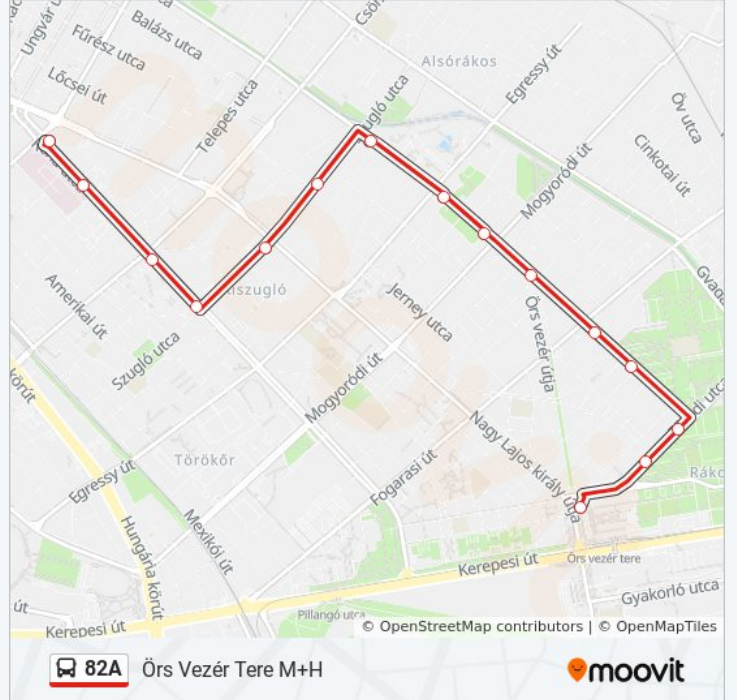

Használd a Moovit alkalmazást a legközelebbi 82A autóbusz megálló megtalálásához és nézd meg hogy melyik 82A autóbusz vonal fog érkezni legközelebb.

**Útirány: Egressy Út / Vezér Utca**

7 megálló

[VONAL MENETREND MEGTEKINTÉSE](#)

## Útirány: Uzsoki Utcai Kórház

2 megálló

[VONAL MENETREND MEGTEKINTÉSE](#)

Erzsébet Királyné Útja / Róna Utca

Uzsoki Utcai Kórház

## 82A autóbusz Menetrend

Órs Vezér Tere M+H Útvonal Menetrend:

| hétfő     | Üzemen Kívül |
|-----------|--------------|
| kedd      | 5:52 - 20:55 |
| szerda    | 5:52 - 20:55 |
| csütörtök | 5:52 - 20:55 |
| péntek    | Üzemen Kívül |
| szombat   | 6:25 - 12:59 |
| vasárnap  | Üzemen Kívül |

## 82A autóbusz Információ

**Úticél:** Órs Vezér Tere M+H

**Megállók:** 15

**Utazás időtartama:** 17 perc

**Vonal Összefoglaló:**

82A autóbusz menetrendek és útvonal térképek elérhetőek offline amoovitapp.com-on. Használd a [Moovit Alkalmazás](#)-t hogy meg tudd nézni a busz érkezési idejét, vonat vagy metró menetrendet és minden tömegközlekedési eszközhöz lépésről lépésre navigációt Budapest városban.