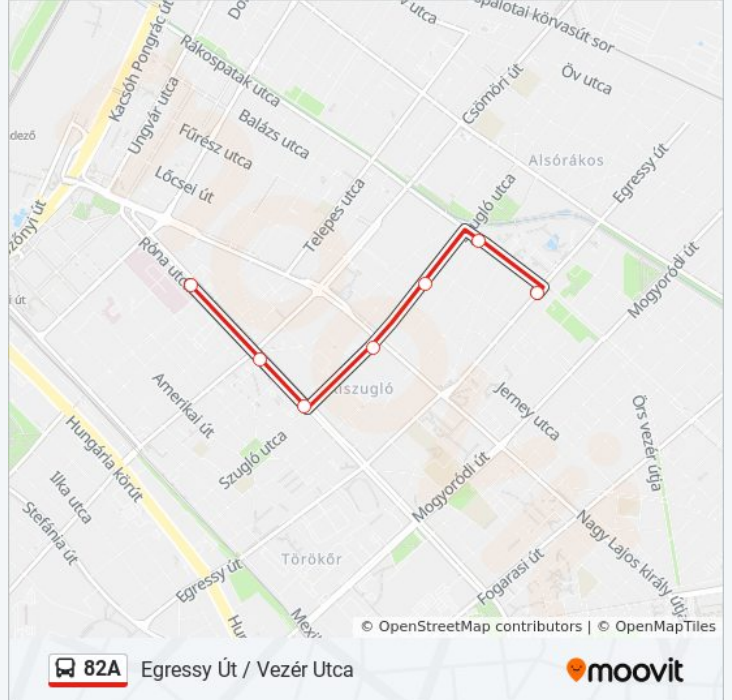

Használd a Moovit alkalmazást a legközelebbi 82A autóbusz megálló megtalálásához és nézd meg hogy melyik 82A autóbusz vonal fog érkezni legközelebb.

**Útirány: Egressy Út / Vezér Utca**

7 megálló

[VONAL MENETREND MEGTEKINTÉSE](#)

Uzsoki Utcai Kórház

Tisza István Tér

Szugló Utca / Róna Utca

Szugló Utca / Nagy Lajos Király Útja

Fűrész Utca / Sugló Utca

Komócsy Utca

Egressy Út / Vezér Utca

**82A autóbusz Menetrend**

**82A autóbusz Információ****Úticél:** Egressy Út / Vezér Utca**Megállók:** 7**Utazás időtartama:** 10 perc**Vonal Összefoglaló:**

## Útirány: Uzsoki Utcai Kórház

2 megálló

[VONAL MENETREND MEGTEKINTÉSE](#)

Erzsébet Királyné Útja / Róna Utca

Uzsoki Utcai Kórház