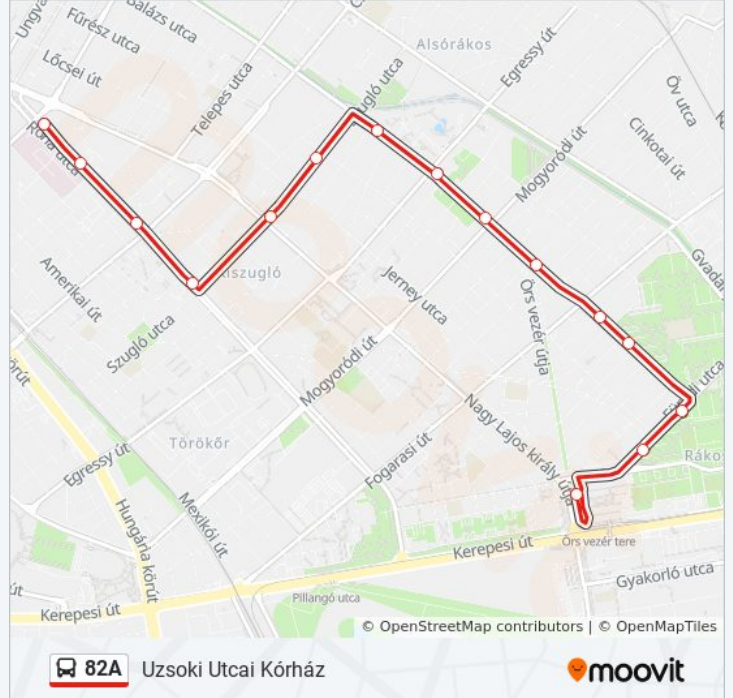

## Útirány: Uzsoki Utcai Kórház

2 megálló

[VONAL MENETREND MEGTEKINTÉSE](#)

Erzsébet Királyné Útja / Róna Utca

Uzsoki Utcai Kórház

Uzsoki Utcai Kórház

Erzsébet Királyné Útja / Róna Utca

## 82A autóbusz Menetrend

Uzsoki Utcai Kórház Útvonal Menetrend:

| hétfő     | Üzemen Kívül |
|-----------|--------------|
| kedd      | 5:28 - 20:38 |
| szerda    | 5:28 - 20:38 |
| csütörtök | 5:28 - 20:38 |
| péntek    | Üzemen Kívül |
| szombat   | 6:13 - 12:55 |
| vasárnap  | Üzemen Kívül |

## 82A autóbusz Információ

**Úticél:** Uzsoki Utcai Kórház

**Megállók:** 15

**Utazás időtartama:** 18 perc

**Vonal Összefoglaló:**