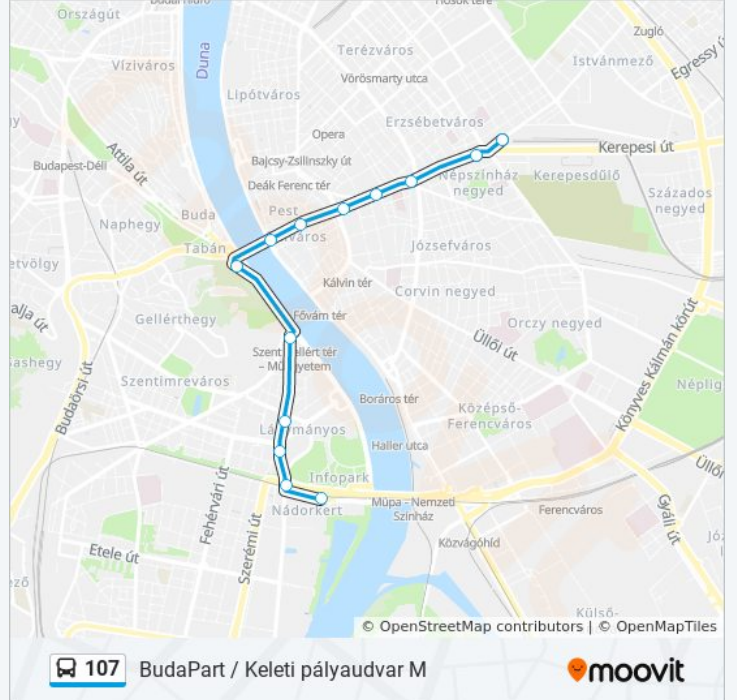

A 107 autóbusz vonal (BudaPart / Keleti pályaudvar M)2 útiránya van. Az átlagos hétköznapokon az üzemideje: (1) Infopark ► Budapest: 6:04 - 20:08(2) Keleti Pályaudvar M: 6:18 - 20:13
Használd a Moovit alkalmazást a legközelebbi 107 autóbusz megálló megtalálásához és nézd meg hogy melyik 107 autóbusz vonal fog érkezni legközelebb.

Útirány: Infopark ► Budapest

14 megálló

[VONAL MENETREND MEGTEKINTÉSE](#)

Keleti Pályaudvar M
Huszár Utca
Blaha Lujza Tér M
Uránia
Astoria M
Ferenciek Tere M
Március 15. Tér
Rudas Gyógyfürdő
Szent Gellért Tér - Műegyetem M
Petőfi Híd, Budai Hídfő
Egyetemváros - A38 Hajóállomás
Magyar Tudósok Körútja
Infopark (Pázmány Péter Sétány)
Budapest

Uránia

Blaha Lujza Tér M

Huszár Utca

Keleti Pályaudvar M

107 autóbusz Menetrend

Keleti Pályaudvar M Útvonal Menetrend:

hétfő	6:18 - 20:13
kedd	6:15 - 20:11
szerda	6:15 - 20:11
csütörtök	6:15 - 20:11
péntek	6:18 - 20:13
szombat	6:13 - 20:13
vasárnap	6:18 - 20:13

107 autóbusz Információ

Úticél: Keleti Pályaudvar M

Megállók: 13

Utazás időtartama: 19 perc

Vonal Összefoglaló:

107 autóbusz menetrendek és útvonal térképek elérhetőek offline amoovitapp.com-on. Használd a [Moovit Alkalmazás](#)-t hogy meg tudd nézni a busz érkezési idejét, vonat vagy metró menetrendet és minden tömegközlekedési eszközhöz lépésről lépésre navigációt Budapest városban.