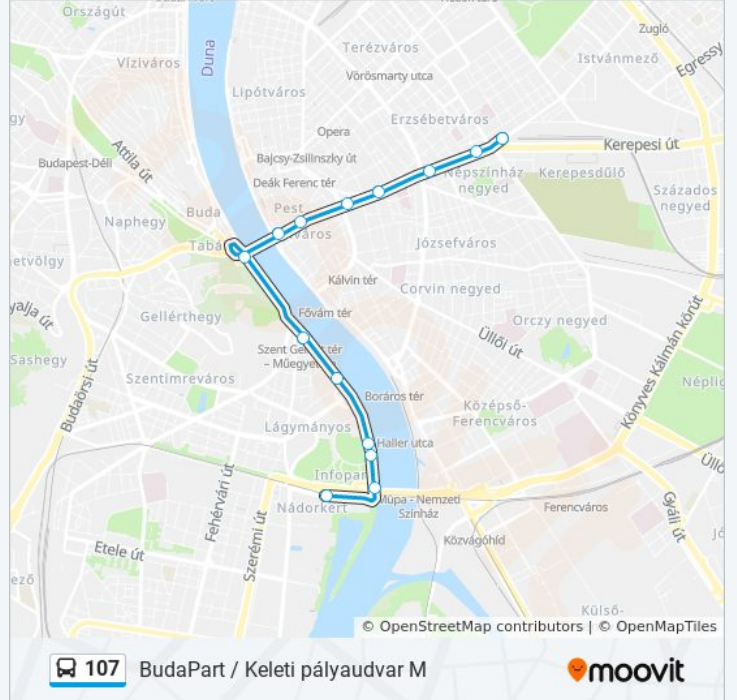

A 107 autóbusz vonal (BudaPart / Keleti pályaudvar M)2 útiránya van. Az átlagos hétköznapokon az üzemideje: (1) Infopark ► Budapest: 6:04 - 20:08(2) Keleti Pályaudvar M: 6:18 - 20:13
Használd a Moovit alkalmazást a legközelebbi 107 autóbusz megálló megtalálásához és nézd meg hogy melyik 107 autóbusz vonal fog érkezni legközelebb.

Útirány: Infopark ► Budapest

14 megálló

[VONAL MENETREND MEGTEKINTÉSE](#)

Keleti Pályaudvar M
Huszár Utca
Blaha Lujza Tér M
Uránia
Astoria M
Ferenciek Tere M
Március 15. Tér
Rudas Gyógyfürdő
Szent Gellért Tér - Műegyetem M
Petőfi Híd, Budai Hídfő
Egyetemváros - A38 Hajóállomás
Magyar Tudósok Körútja
Infopark (Pázmány Péter Sétány)
Budapest

107 autóbusz Menetrend

Infopark ► Budapest Útvonal Menetrend:

hétfő	6:04 - 20:08
kedd	6:08 - 20:08
szerda	6:08 - 20:08
csütörtök	6:08 - 20:08
péntek	6:04 - 20:08
szombat	6:04 - 20:08
vasárnap	6:04 - 20:08

107 autóbusz Információ**Úticél:** Infopark ► Budapest**Megállók:** 14**Utazás időtartama:** 18 perc**Vonal Összefoglaló:**

Útirány: Keleti Pályaudvar M

13 megálló

[VONAL MENETREND MEGTEKINTÉSE](#)

Budapest