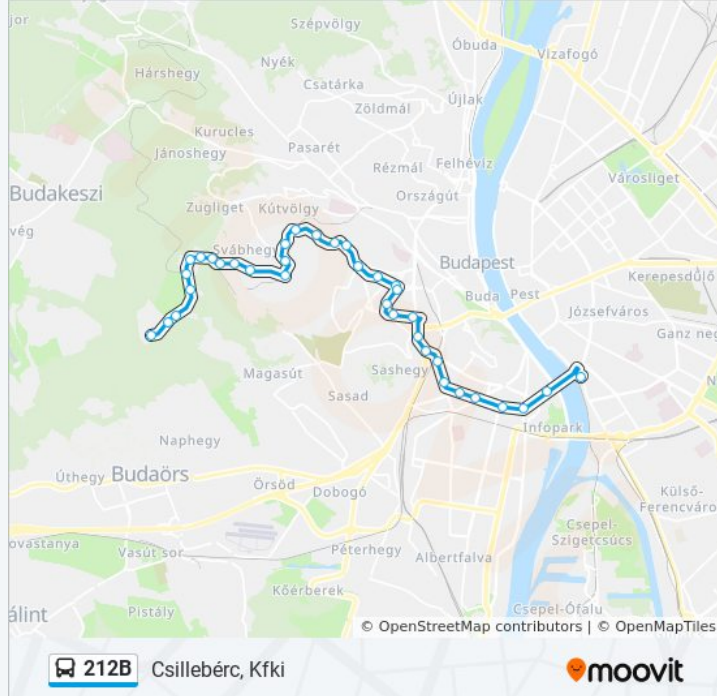

A 212B autóbusz vonal (Boráros Tér H)2 útiránya van. Az átlagos hétköznapokon az üzemideje:

(1) Boráros Tér H: 7:25 - 16:10(2) Csillebérc, Kfki: 6:39 - 15:08

Használd a Moovit alkalmazást a legközelebbi 212B autóbusz megálló megtalálásához és nézd meg hogy melyik 212B autóbusz vonal fog érkezni legközelebb.

Óra Út

Istenhegyi Lejtő

Adonis Utca

Városkút

Svábhegy

Ordas Út

Őzike Köz

Fülemile Út

Normafa, Gyermekvasút

Normafa, Látogatóközpont

Csillagvizsgáló

Csillebérc, Gyermekvasút

Sötétvágás Utca

Magas Út

Kfki Étterem

Csillebérc, Kfki