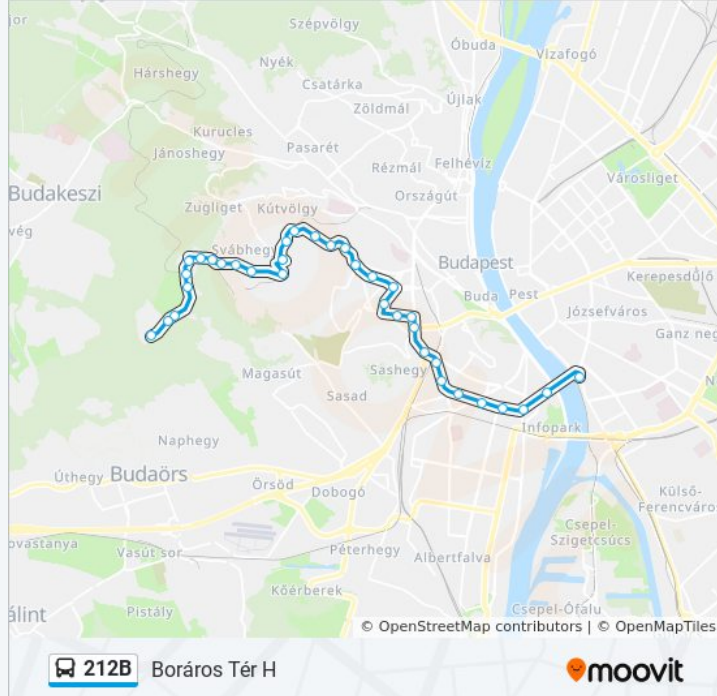

### 212B autóbusz Információ

**Úticél:** Boráros Tér H

**Megállók:** 34

**Utazás időtartama:** 38 perc

**Vonal Összefoglaló:**

Kiss János Altábornagy Utca

Mom Kulturális Központ

Csörsz Utca

Bah-Csomópont

Budaörsi Út / Villányi Út

Alsóhegy Utca

Diószegi Út (Vérellátó Szolgálat)

Vincellér Utca

Kosztolányi Dezső Tér

Újbuda-Központ M

Budafoki Út / Szerémi Sor

Petőfi Híd, Budai Hídfő

Boráros Tér H

**Útirány: Csillebérc, Kfki**

35 megálló

[VONAL MENETREND MEGTEKINTÉSE](#)

Boráros Tér H

Petőfi Híd, Budai Hídfő

Budafoki Út / Szerémi Sor