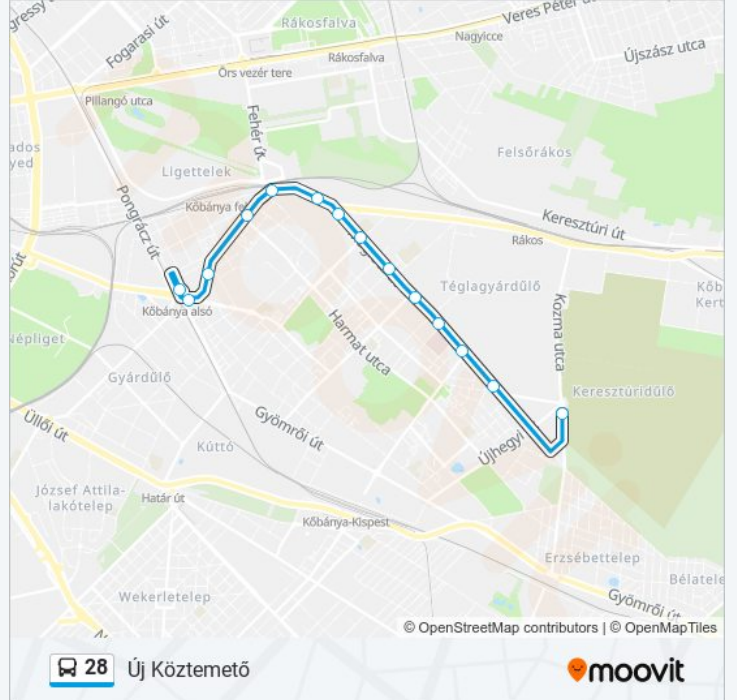

### Útirány: Kőbánya Alsó Vasútállomás

15 megálló

[VONAL MENETREND MEGTEKINTÉSE](#)

Új Köztemető

Új Köztemető

Sírkert Út

Venyige Utca

Bajcsy-Zsilinszky Kórház

## 28 autóbusz Menetrend

Új Köztemető Útvonal Menetrend:

hétfő	04:43 - 23:21
kedd	04:43 - 23:21
szerda	04:43 - 23:21
csütörtök	04:43 - 23:21
péntek	04:43 - 23:21
szombat	04:43 - 23:21
vasárnap	04:43 - 23:21

## 28 autóbusz Információ

**Úticél:** Új Köztemető

**Megállók:** 14

**Utazás időtartama:** 17 perc

**Vonal Összefoglaló:**

28 autóbusz menetrendek és útvonal térképek elérhetőek offline amoovitapp.com-on. Használd a [Moovit Alkalmazás](#)-t hogy meg tudd nézni a busz érkezési idejét, vonat vagy metró menetrendet és minden tömegközlekedési eszközhöz lépésről lépésre navigációt Budapest városban.