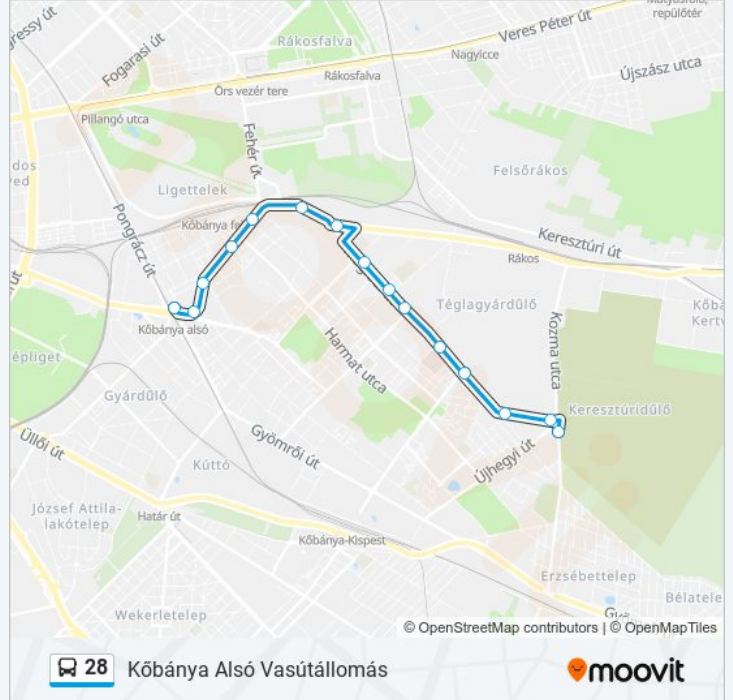

### Útirány: Kőbánya Alsó Vasútállomás

15 megálló

[VONAL MENETREND MEGTEKINTÉSE](#)

Új Köztemető

Új Köztemető

Sírkert Út

Venyige Utca

Bajcsy-Zsilinszky Kórház

Liget Tér

Kőbánya Alsó Vasútállomás

### 28 autóbusz Menetrend

Kőbánya Alsó Vasútállomás Útvonal Menetrend:

hétfő	04:22 - 23:03
kedd	04:22 - 23:03
szerda	04:22 - 23:03
csütörtök	04:22 - 23:03
péntek	04:22 - 23:03
szombat	04:22 - 23:03
vasárnap	04:23 - 23:03

### 28 autóbusz Információ

**Úticél:** Kőbánya Alsó Vasútállomás

**Megállók:** 15

**Utazás időtartama:** 17 perc

**Vonal Összefoglaló:**