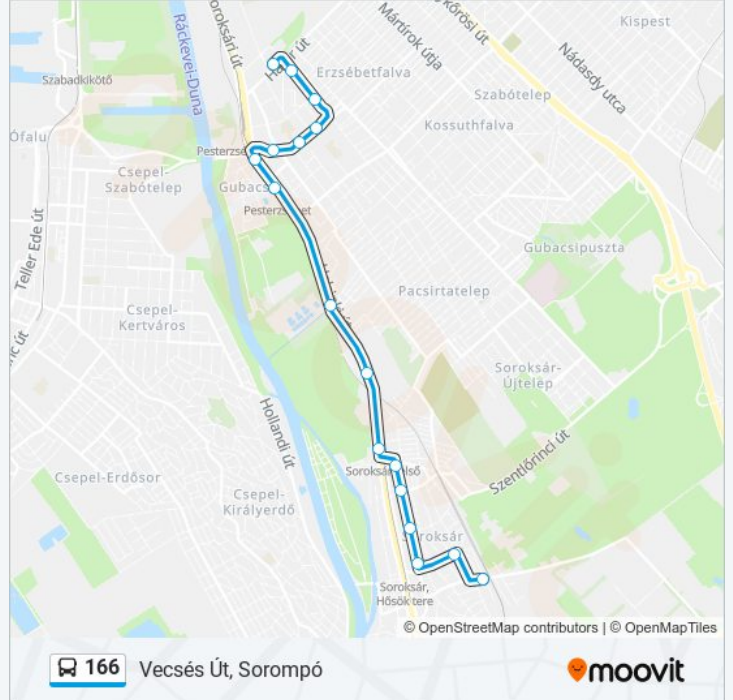

A 166 autóbusz vonal (Gubacsi Út / Határ Út) 2 útiránya van. Az átlagos hétköznapokon az üzemideje:

(1) Gubacsi Út / Határ Út: 04:54 - 23:38 (2) Vecsés Út, Sorompó: 04:51 - 22:44

Használd a Moovit alkalmazást a legközelebbi 166 autóbusz megálló megtalálásához és nézd meg hogy melyik 166 autóbusz vonal fog érkezni legközelebb.

Erzsébet Utca

Soroksár, Hősök Tere H

Soroksár Vasútállomás

Vecsés Út, Sorompó

## 166 autóbusz Menetrend

Vecsés Út, Sorompó Útvonal Menetrend:

hétfő	04:51 - 22:44
kedd	04:51 - 22:44
szerda	04:51 - 22:44
csütörtök	04:51 - 22:44
péntek	04:51 - 22:44
szombat	Üzemen Kívül
vasárnap	05:03 - 22:45

## 166 autóbusz Információ

**Úticél:** Vecsés Út, Sorompó

**Megállók:** 17

**Utazás időtartama:** 19 perc

**Vonal Összefoglaló:**

166 autóbusz menetrendek és útvonal térképek elérhetőek offline [moovitapp.com](https://www.moovit.com)-on. Használd a Moovit Alkalmazás-t hogy meg tudd nézni a busz érkezési idejét, vonat vagy metró menetrendet és minden tömegközlekedési eszközhöz lépésről lépésre navigációt Budapest városban.