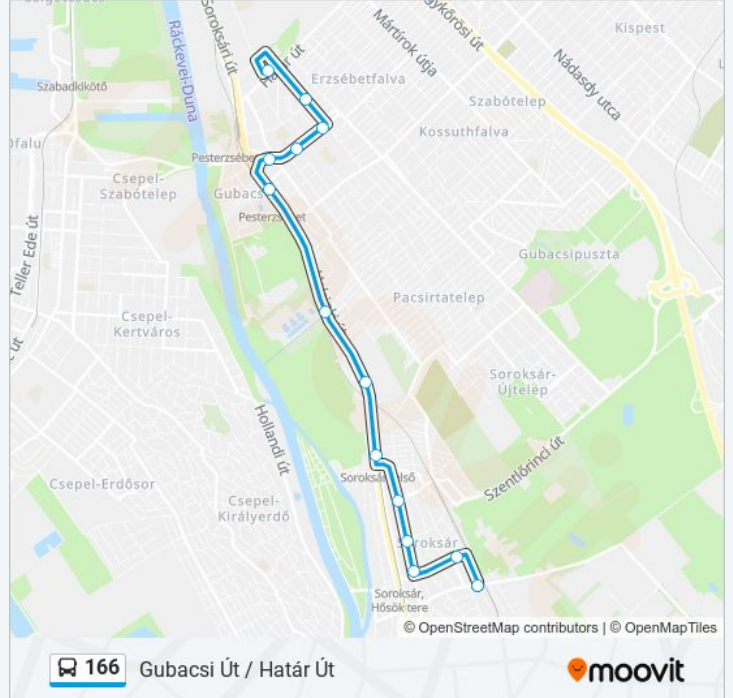

A 166 autóbusz vonal (Gubacsi Út / Határ Út) 2 útiránya van. Az átlagos hétköznapokon az üzemideje:

(1) Gubacsi Út / Határ Út: 04:54 - 23:38 (2) Vecsés Út, Sorompó: 04:51 - 22:44

Használd a Moovit alkalmazást a legközelebbi 166 autóbusz megálló megtalálásához és nézd meg hogy melyik 166 autóbusz vonal fog érkezni legközelebb.

### Útirány: Gubacsi Út / Határ Út

14 megálló

[VONAL MENETREND MEGTEKINTÉSE](#)

Vecsés Út, Sorompó  
Soroksár Vasútállomás  
Soroksár, Hősök Tere H  
Erzsébet Utca  
Tárcsás Utca  
Soroksár Felső H  
Festékgyár  
Torontál Utca  
Pesterzsébet Vasútállomás  
Pesterzsébet, Baross Utca  
Pesterzsébet, Városcsúszó  
Ady Endre Utca (Topánka Utca)  
János Tér  
Gubacsi Út / Határ Út

## Útírány: Vecsés Út, Sorompó

17 megálló

[VONAL MENETREND MEGTEKINTÉSE](#)

Gubacsi Út / Határ Út

Török Flóris Utca

János Tér

Ady Endre Utca (Topánka Utca)

Pesterzsébet, Városcsözpont

Erzsébet Utca

Soroksár, Hősök Tere H

Soroksár Vasútállomás

Vecsés Út, Sorompó