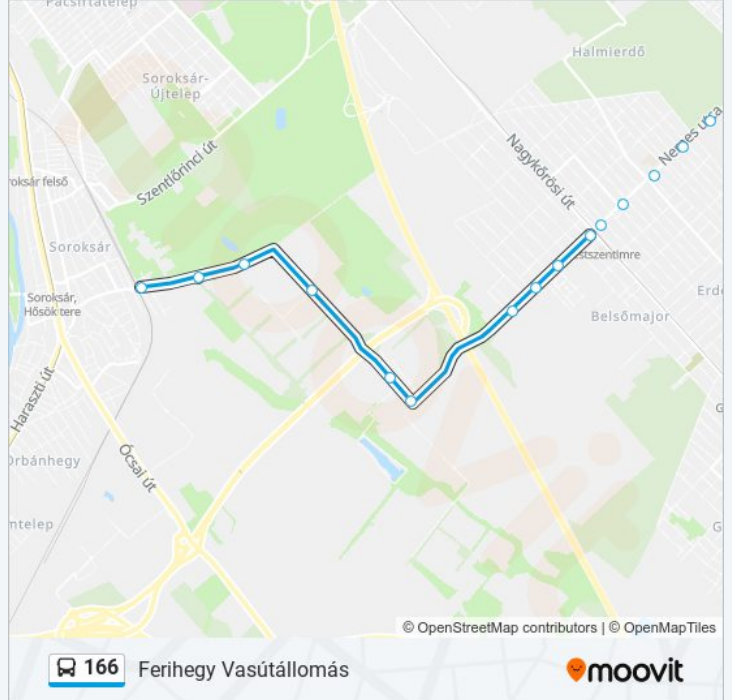

A 166 autóbusz vonal (Ferihegy Vasútállomás) 2 útiránya van. Az átlagos hétköznapokon az üzemideje:

(1) Ferihegy Vasútállomás: 04:50 - 23:08 (2) Vecsés Út, Sorompó: 04:28 - 23:14

Használd a Moovit alkalmazást a legközelebbi 166 autóbusz megálló megtalálásához és nézd meg hogy melyik 166 autóbusz vonal fog érkezni legközelebb.

Damjanich Utca

Alacskai Úti Lakótelep

Alacskai Út

Kétújfalú Utca

Halomi Út

Beszterce Utca

Pestszentlőrinc, Béke Tér

Duna Utca

166 autóbusz Menetrend

Ferihegy Vasútállomás Útvonal Menetrend:

hétfő	04:50 - 23:08
kedd	04:50 - 23:08
szerda	04:50 - 23:08
csütörtök	04:50 - 23:08
péntek	04:50 - 23:08
szombat	05:03 - 22:54
vasárnap	05:16 - 23:06

166 autóbusz Információ

Úticél: Ferihegy Vasútállomás

Megállók: 22

Utazás időtartama: 35 perc

Vonal Összefoglaló:

Útirány: Vecsés Út, Sorompó

22 megálló

[VONAL MENETREND MEGTEKINTÉSE](#)