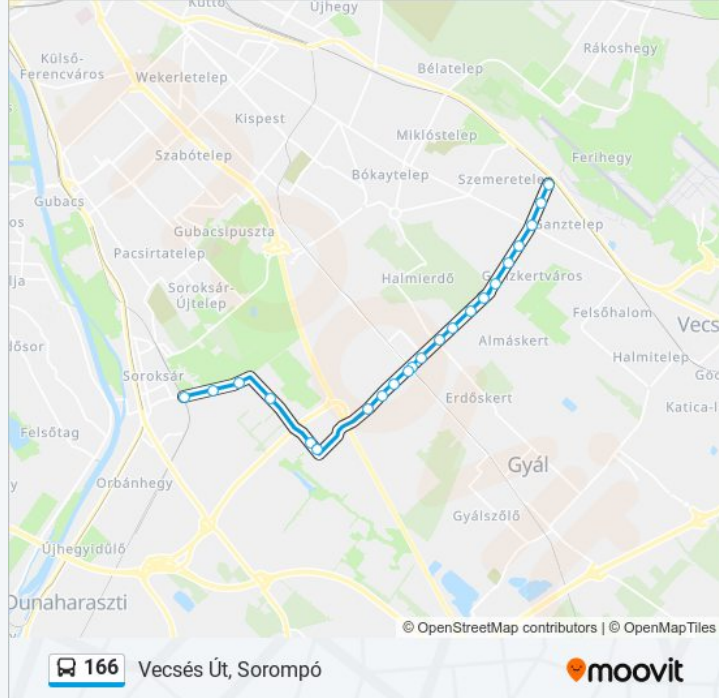

Kertészeti Egyetem

Telefondűlő Út

Szamaránszki Dűlő

Vecsés Út, Sorompó

166 autóbusz menetrendek és útvonal térképek elérhetőek offline amoovitapp.com-on. Használd a Moovit Alkalmazás-t hogy meg tudd nézni a busz érkezési idejét, vonat vagy metró menetrendet és minden tömegközlekedési eszközhöz lépésről lépésre navigációt Budapest városban.

© 2024 Moovit - Minden jog fenntartva