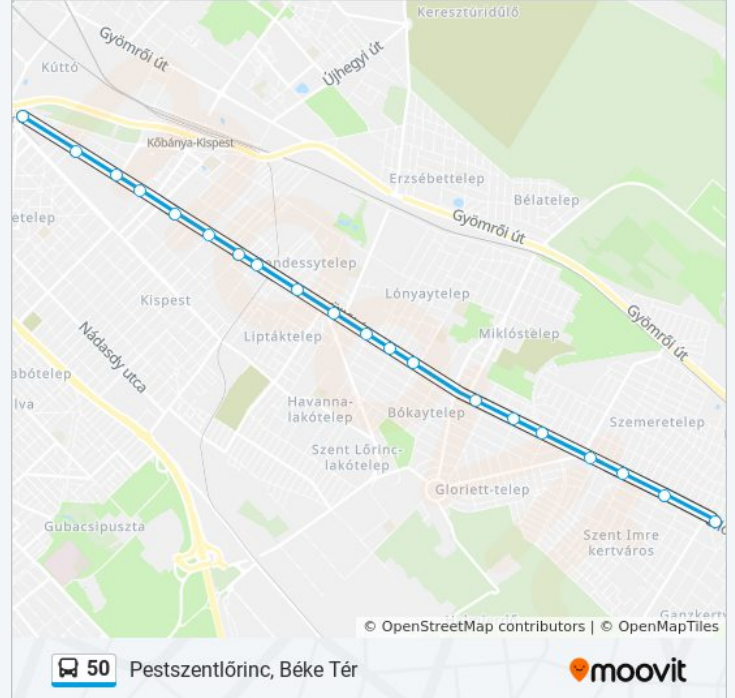

Bajcsy-Zsilinszky Út

Ungvár Utca

Béke Tér

Pestszentlőrinc, Béke Tér

50 autóbusz menetrendek és útvonal térképek elérhetőek offline amoovitapp.com-on. Használd a [Moovit Alkalmazás](#)-t hogy meg tudd nézni a busz érkezési idejét, vonat vagy metró menetrendet és minden tömegközlekedési eszközhöz lépésről lépésre navigációt Budapest városban.

[A Moovit-ról](#) • [MaaS Megoldások](#) • [Támogatott országok](#) • [Moovit Közösség](#)

© 2023 Moovit - Minden jog fenntartva

Nézd meg az Élő Érkezési Időket