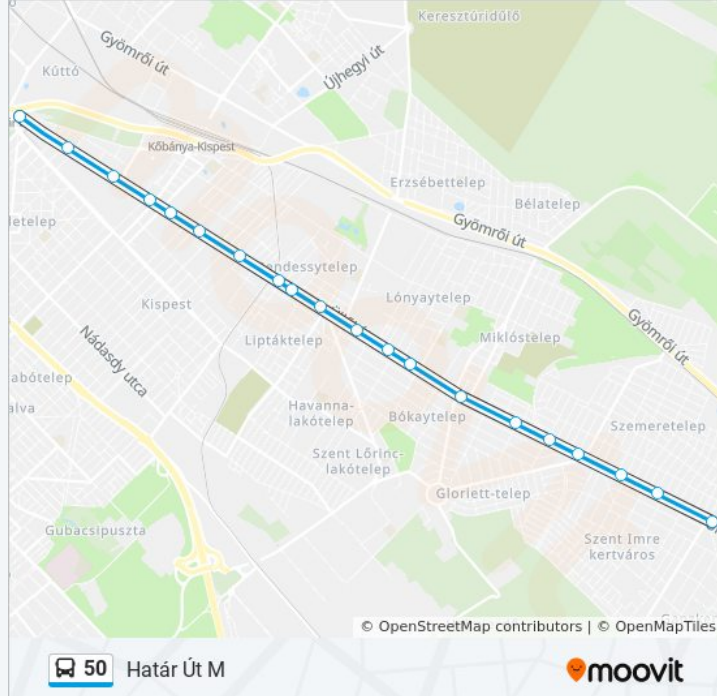

## Útirány: Határ Út M

20 megálló

[VONAL MENETREND MEGTEKINTÉSE](#)

Pestszentlőrinc, Béke Tér

Ungvár Utca

Bajcsy-Zsilinszky Út

Honvéd Utca

Iparvasút

Villanytelep

Árpád Utca

Fő Utca

Kossuth Tér

Lehel Utca

Nyáry Pál Utca

Határ Út M

## Útirány: Pestszentlőrinc, Béke Tér

22 megálló

[VONAL MENETREND MEGTEKINTÉSE](#)

Határ Út M

Határ Út M

Nyáry Pál Utca

Lehel Utca

Kispest, Kossuth Tér

Fő Utca

Árpád Utca

Villanytelep

Lajosmizsei Sorompó

Tinódi Utca

Margó Tivadar Utca

Kemény Zsigmond Utca

Baross Utca