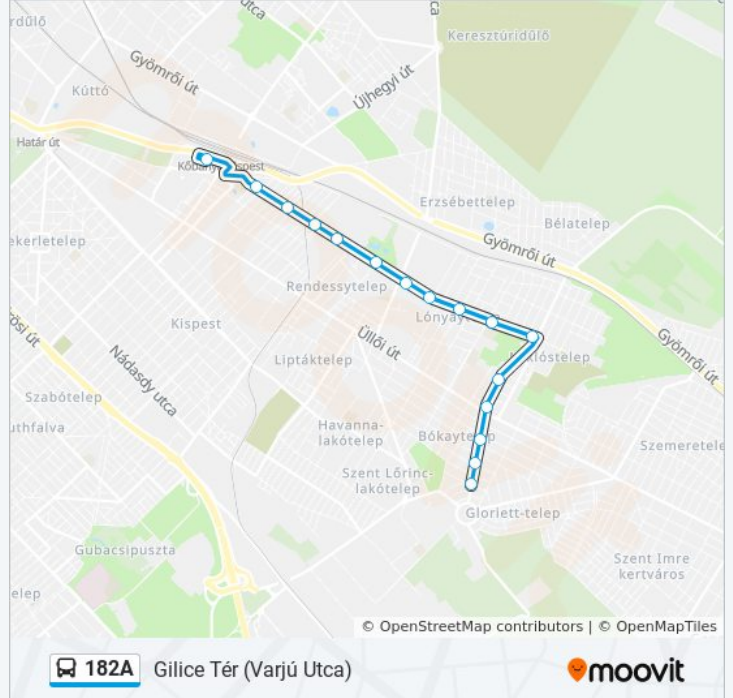

182A

Gillice Tér (Varjú Utca)

Töltsd Le Az Alkalmazást

A 182A autóbusz vonal (Gillice Tér (Varjú Utca))2 útiránya van. Az átlagos hétköznapokon az üzemideje:

(1) Gillice Tér (Varjú Utca): 5:14 - 20:11(2) Kőbánya-Kispest M: 5:31 - 19:10

Használd a Moovit alkalmazást a legközelebbi 182A autóbusz megálló megtalálásához és nézd meg hogy melyik 182A autóbusz vonal fog érkezni legközelebb.

Útirány: Gillice Tér (Varjú Utca)

16 megálló

[VONAL MENETREND MEGTEKINTÉSE](#)

182A autóbusz Információ**Úticél:** Gillice Tér (Varjú Utca)**Megállók:** 16**Utazás időtartama:** 17 perc**Vonal Összefoglaló:**

Útirány: Kőbánya-Kispest M

16 megálló

[VONAL MENETREND MEGTEKINTÉSE](#)

Varjú Utca
 Dobozi Utca
 Wlassics Gyula Utca
 Szarvas Csárda Tér
 Regény Utca
 Lőrinci Temető
 Thököly Út
 Csörötnek Utca
 Mikszáth Kálmán Utca
 Lakatos Úti Lakótelep
 Tinódi Utca
 Hőerőmű
 Csillag Utca
 Bocskai Utca
 Wesselényi Utca
 Kőbánya-Kispest M

182A autóbusz Információ

Úticél: Kőbánya-Kispest M

Megállók: 16

Utazás időtartama: 16 perc

Vonal Összefoglaló:

182A autóbusz menetrendek és útvonal térképek elérhetőek offline a moovitapp.com-on. Használd a [Moovit Alkalmazás](#)-t hogy meg tudd nézni a busz érkezési idejét, vonat vagy metró menetrendet és minden tömegközlekedési eszközhöz lépésről lépésre navigációt Budapest városban.