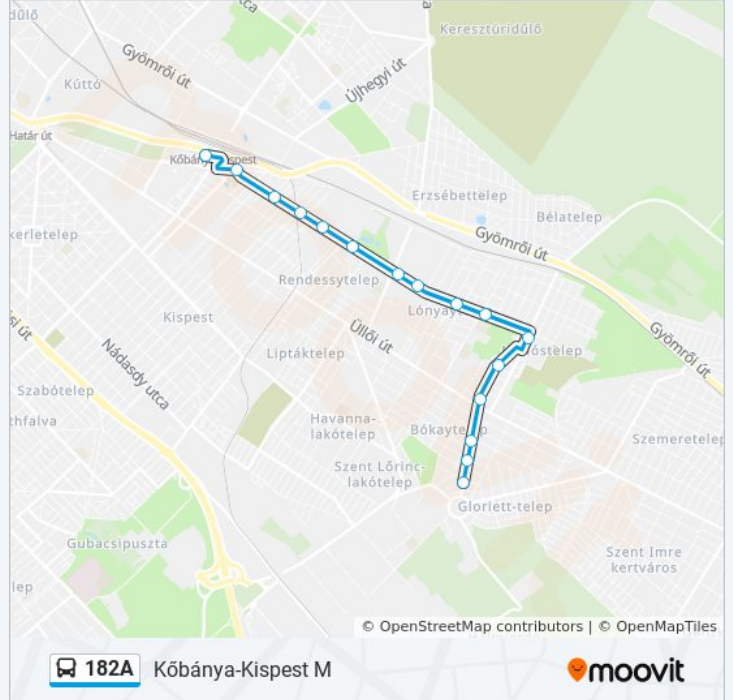

182A

Gillice Tér (Varjú Utca)

Töltsd Le Az Alkalmazást

A 182A autóbusz vonal (Gillice Tér (Varjú Utca))2 útiránya van. Az átlagos hétköznapokon az üzemideje:

(1) Gillice Tér (Varjú Utca): 5:14 - 20:11(2) Kőbánya-Kispest M: 5:31 - 19:10

Használd a Moovit alkalmazást a legközelebbi 182A autóbusz megálló megtalálásához és nézd meg hogy melyik 182A autóbusz vonal fog érkezni legközelebb.

Útirány: Gillice Tér (Varjú Utca)

16 megálló

[VONAL MENETREND MEGTEKINTÉSE](#)

182A autóbusz Információ**Úticél:** Gillice Tér (Varjú Utca)**Megállók:** 16**Utazás időtartama:** 17 perc**Vonal Összefoglaló:**

Útirány: Kőbánya-Kispest M

16 megálló

[VONAL MENETREND MEGTEKINTÉSE](#)

Varjú Utca
 Dobozi Utca
 Wlassics Gyula Utca
 Szarvas Csárda Tér
 Regény Utca
 Lőrinci Temető
 Thököly Út
 Csörötnek Utca
 Mikszáth Kálmán Utca
 Lakatos Úti Lakótelep
 Tinódi Utca
 Hőerőmű
 Csillag Utca
 Bocskai Utca
 Wesselényi Utca
 Kőbánya-Kispest M

182A autóbusz Információ

Úticél: Kőbánya-Kispest M

Megállók: 16

Utazás időtartama: 16 perc

Vonal Összefoglaló:

182A autóbusz menetrendek és útvonal térképek elérhetőek offline a moovitapp.com-on. Használd a [Moovit Alkalmazás](#)-t hogy meg tudd nézni a busz érkezési idejét, vonat vagy metró menetrendet és minden tömegközlekedési eszközhöz lépésről lépésre navigációt Budapest városban.