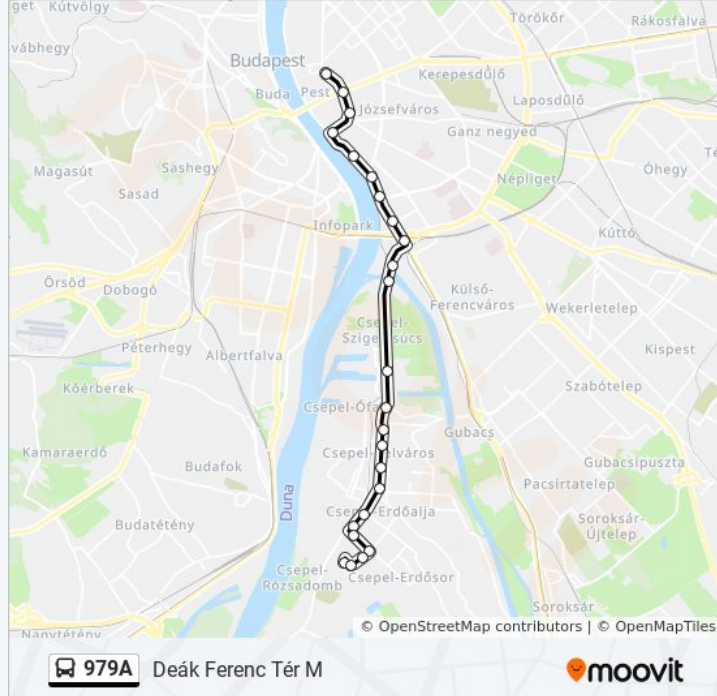

### 979A autóbusz Menetrend

Deák Ferenc Tér M Útvonal Menetrend:

hétfő	2:01 - 4:01
kedd	0:01 - 4:01
szerda	0:01 - 4:01
csütörtök	0:01 - 4:01
péntek	2:01 - 4:01
szombat	2:01 - 4:01
vasárnap	2:01 - 4:01

### 979A autóbusz Információ

**Úticél:** Deák Ferenc Tér M

**Megállók:** 24

**Utazás időtartama:** 32 perc

**Vonal Összefoglaló:**

Müpa - Nemzeti Színház H

Haller Utca / Soroksári Út

Boráros Tér H

Zsil Utca

Fővám Tér M

Kálvin Tér M

Astoria M

Deák Ferenc Tér M