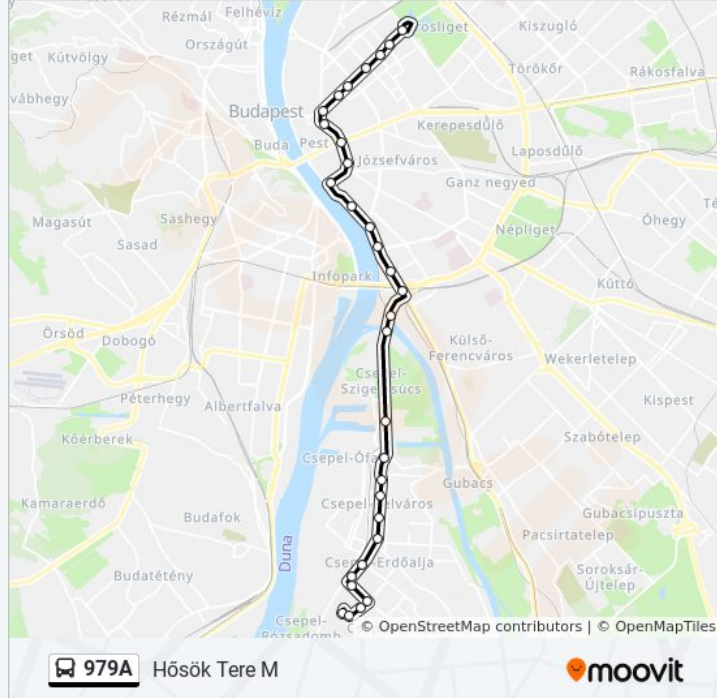

## 979A autóbusz Információ

**Úticél:** Hősök Tere M

**Megállók:** 31

**Utazás időtartama:** 44 perc

**Vonal Összefoglaló:**

Boráros Tér H

Zsil Utca

Fővám Tér M

Kálvin Tér M

Astoria M

Deák Ferenc Tér M

Bajcsy-Zsilinszky Út M

Opera M

Oktogon M

Vörösmarty Utca M

Kodály Körönd M

Bajza Utca M

Hősök Tere M

979A autóbusz menetrendek és útvonal térképek elérhetőek offline amoovitapp.com-on. Használd a [Moovit Alkalmazás](#)-t hogy meg tudd nézni a busz érkezési idejét, vonat vagy metró menetrendet és minden tömegközlekedési eszközhöz lépésről lépésre navigációt Budapest városban.