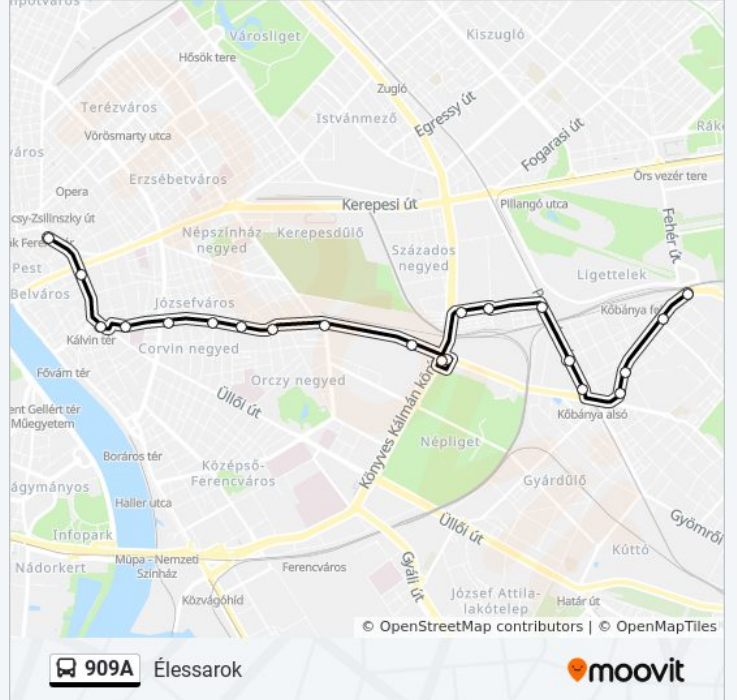

909A

Élessarok

Töltsd Le Az Alkalmazást

A 909A autóbusz vonal Élessarok egy útvonala van. Az átlagos hétköznapokon az üzemideje:

(1) Élessarok: 0:13 - 2:13

Használd a Moovit alkalmazást a legközelebbi 909A autóbusz megálló megtalálásához és nézd meg hogy melyik 909A autóbusz vonal fog érkezni legközelebb.

Kőbányai Garázs

Pongrácz Úti Lakótelep

Kistorony Park

Kőbánya Alsó Vasútállomás

Liget Tér

Szent László Tér

Harmat Utca

Élessarok

909A autóbusz Menetrend

Élessarok Útvonal Menetrend:

hétfő	0:13 - 2:13
kedd	Üzemen Kívül
szerda	Üzemen Kívül
csütörtök	Üzemen Kívül
péntek	0:13 - 2:13
szombat	0:13 - 2:13
vasárnap	0:13 - 2:13

909A autóbusz Információ

Úticél: Élessarok

Megállók: 21

Utazás időtartama: 25 perc

Vonal Összefoglaló:

909A autóbusz menetrendek és útvonal térképek elérhetőek offline a moovitapp.com-on. Használd a [Moovit Alkalmazás](#)-t hogy meg tudd nézni a busz érkezési idejét, vonat vagy metró menetrendet és minden tömegközlekedési eszközhöz lépésről lépésre navigációt Budapest városban.