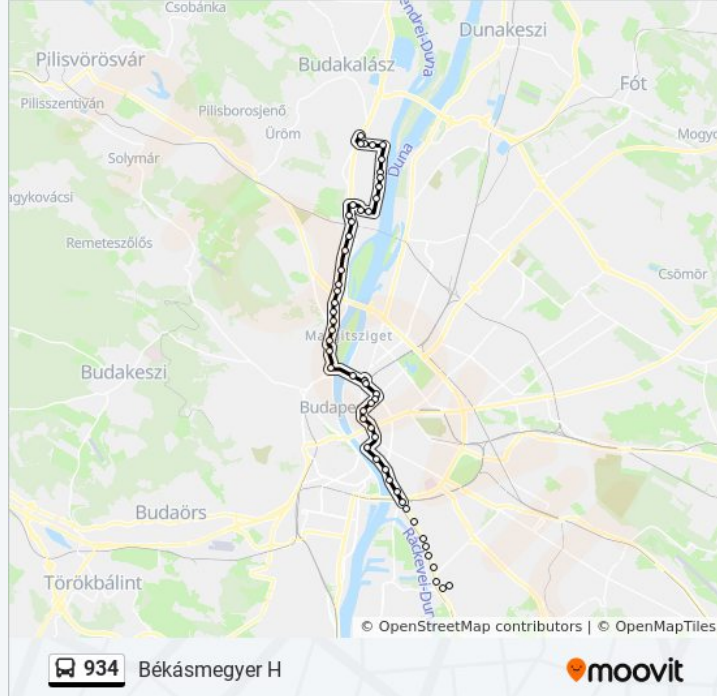

Oktoгон M

Nyugati Pályaudvar M

Nyugati Pályaudvar M

Jászai Mari Tér

Margit Híd, Budai Hídfő H

Császár-Komjádi Uszoda

Zsigmond Tér

Kolosy Tér

Nagyszombat Utca

Tímár Utca

Kiscelli Utca

Flórián Tér

Raktár Utca

Bogdáni Út

Kaszásdűlő H

Záhony Utca

Aquincum H

Római Tér

Monostori Út

Kadosa Utca

Római Úti Lakótelep, Varsa Utca

Nimród Utca

Szent János Utca

Szamos Utca

Mátyás Király Út

Sinkovits Imre Utca

Pünkösdfürdő

Boglár Utca

Medgyessy Ferenc Utca

Madzsar József Utca / Pünkösdfürdő Utca

Békásmegyér H

Útirány: Nyugati Pályaudvar M

934 autóbusz Menetrend