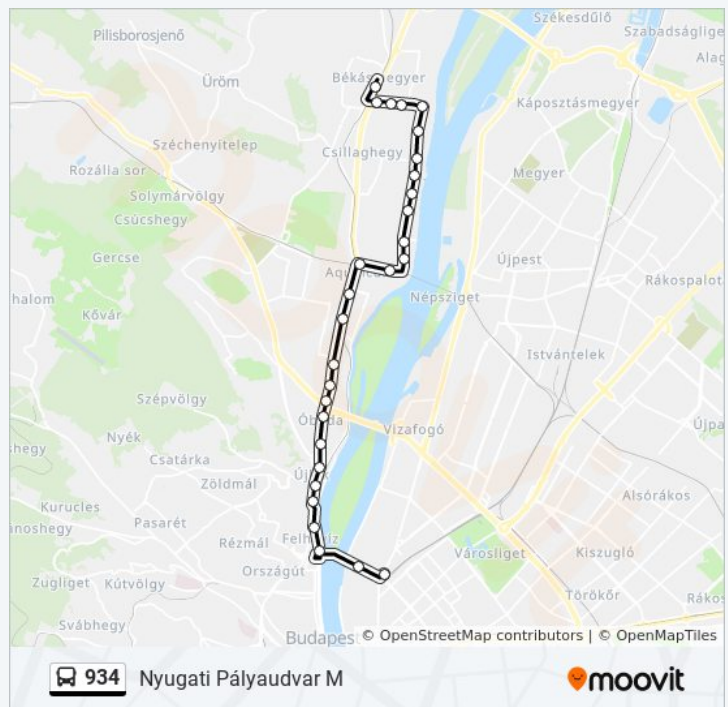

Útirány: Békásmegyer H

52 megálló

[VONAL MENETREND MEGTEKINTÉSE](#)

Pesterzsébet, Városcsözpont

Pesterzsébet, Baross Utca

Pesterzsébet Felső H

Szabadkai Út

Soroksári Út 158.

Útirány: Pesterzsébeti Lakótelep

52 megálló

[VONAL MENETREND MEGTEKINTÉSE](#)

Nyugati Pályaudvar M Útvonal Menetrend:

hétfő	23:57
kedd	0:57 - 23:57
szerda	0:57 - 23:57
csütörtök	0:57
péntek	Üzemen Kívül
szombat	Üzemen Kívül
vasárnap	Üzemen Kívül

934 autóbusz Információ

Úticél: Nyugati Pályaudvar M

Megállók: 28

Utazás időtartama: 29 perc

Vonal Összefoglaló:

934 autóbusz Menetrend

Pesterzsébeti Lakótelep Útvonal Menetrend:

Békásmegyer H
Madzsar József Utca / Pünkösdfürdő Utca
Medgyessy Ferenc Utca
Boglár Utca
Pünkösdfürdő
Sinkovits Imre Utca
Mátyás Király Út
Szamos Utca
Szent János Utca
Nimród Utca
Nánási Út
Silvanus Sétány
Pók Utca
Aquincum H
Záhony Utca
Kaszásdűlő H
Bogdáni Út
Raktár Utca
Flórián Tér
Kiscelli Utca
Tímár Utca
Galagonya Utca
Kolosy Tér
Zsigmond Tér
Császár-Komjádi Uszoda
Margit Híd, Budai Hídfő H
Jászai Mari Tér
Nyugati Pályaudvar M
Aradi Utca (Oktogon M)
Oktogon M
Opera M
Bajcsy-Zsilinszky Út M

Utazás időtartama: 64 perc

Vonal Összefoglaló:

Deák Ferenc Tér M

Astoria M

Kálvin Tér M

Köztelek Utca

Corvin-Negyed M

Mester Utca / Ferenc Körút