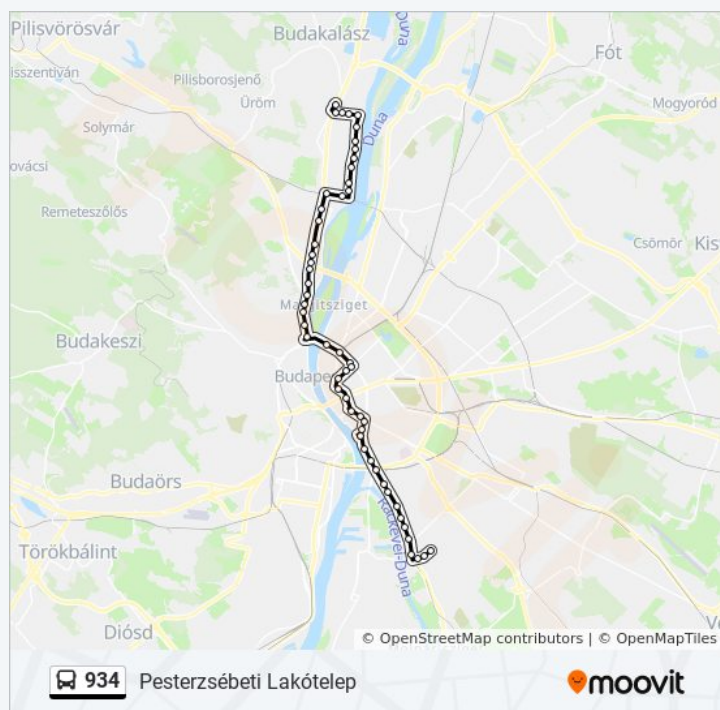

Útirány: Békásmegyer H

52 megálló

[VONAL MENETREND MEGTEKINTÉSE](#)

Pesterzsébet, Városcsözpont

Pesterzsébet, Baross Utca

Pesterzsébet Felső H

Szabadkai Út

Soroksári Út 158.

934 autóbusz Információ

Úticél: Nyugati Pályaudvar M

Megállók: 28

Utazás időtartama: 29 perc

Vonal Összefoglaló:

934 autóbusz Menetrend

Pesterzsébeti Lakótelep Útvonal Menetrend:

Békásmegyer H
Madzsar József Utca / Pünkösdfürdő Utca
Medgyessy Ferenc Utca
Boglár Utca
Pünkösdfürdő
Sinkovits Imre Utca
Mátyás Király Út
Szamos Utca
Szent János Utca
Nimród Utca
Nánási Út
Silvanus Sétány
Pók Utca
Aquincum H
Záhony Utca
Kaszásdűlő H
Bogdáni Út
Raktár Utca
Flórián Tér
Kiscelli Utca
Tímár Utca
Galagonya Utca
Kolosy Tér
Zsigmond Tér
Császár-Komjádi Uszoda
Margit Híd, Budai Hídfő H
Jászai Mari Tér
Nyugati Pályaudvar M
Aradi Utca (Oktogon M)
Oktogon M
Opera M
Bajcsy-Zsilinszky Út M

hétfő	0:27 - 1:57
kedd	Üzemen Kívül
szerda	Üzemen Kívül
csütörtök	23:27 - 23:57
péntek	0:27 - 23:57
szombat	0:27 - 23:57
vasárnap	0:27 - 1:57

934 autóbusz Információ

Úticél: Pesterzsébeti Lakótelep

Megállók: 52

Utazás időtartama: 64 perc

Vonal Összefoglaló:

Deák Ferenc Tér M

Astoria M

Kálvin Tér M

Köztelek Utca

Corvin-Negyed M

Mester Utca / Ferenc Körút