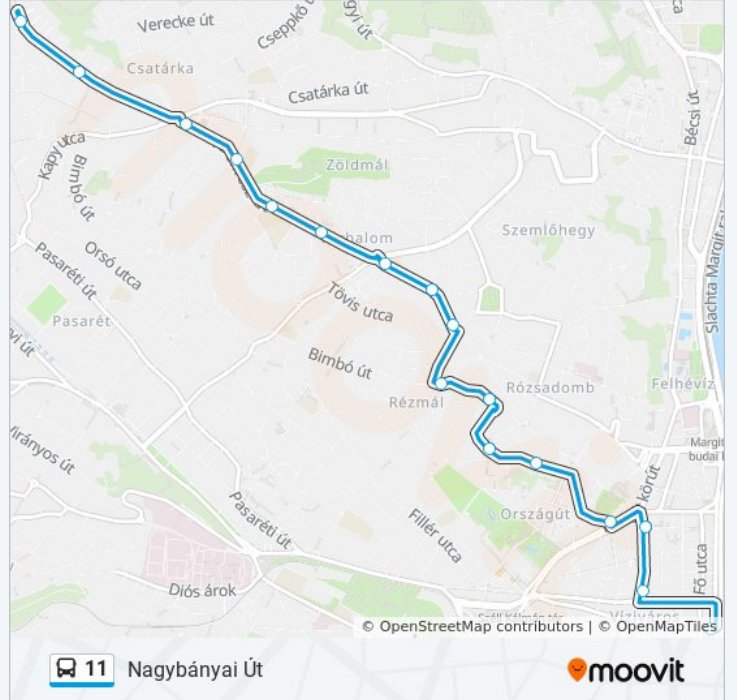

Úticél: Batthyány Tér M+H

Megállók: 17

Utazás időtartama: 15 perc

Vonal Összefoglaló:

Útirány: Nagybányai Út

17 megálló

[VONAL MENETREND MEGTEKINTÉSE](#)

Batthyány Tér M+H

Vend Utca

Pusztaszeri Körönd

Baba Utca

Móricz Zsigmond Gimnázium

Tömörkény Utca

Verecke Lépcső

Vöröstorony Lépcső

Nagybányai Út

11 autóbusz Menetrend

Nagybányai Út Útvonal Menetrend:

hétfő	0:08 - 23:48
kedd	4:48 - 23:48
szerda	4:48 - 23:48
csütörtök	4:48 - 23:48
péntek	4:48 - 23:48
szombat	4:48 - 23:48
vasárnap	4:48 - 22:48

11 autóbusz Információ

Úticél: Nagybányai Út

Megállók: 17

Utazás időtartama: 16 perc

Vonal Összefoglaló:

11 autóbusz menetrendek és útvonal térképek elérhetőek offline amoovitapp.com-on. Használd a [Moovit Alkalmazás](#)-t hogy meg tudd nézni a busz érkezési idejét, vonat vagy metró menetrendet és minden tömegközlekedési eszközhöz lépésről lépésre navigációt Budapest városban.