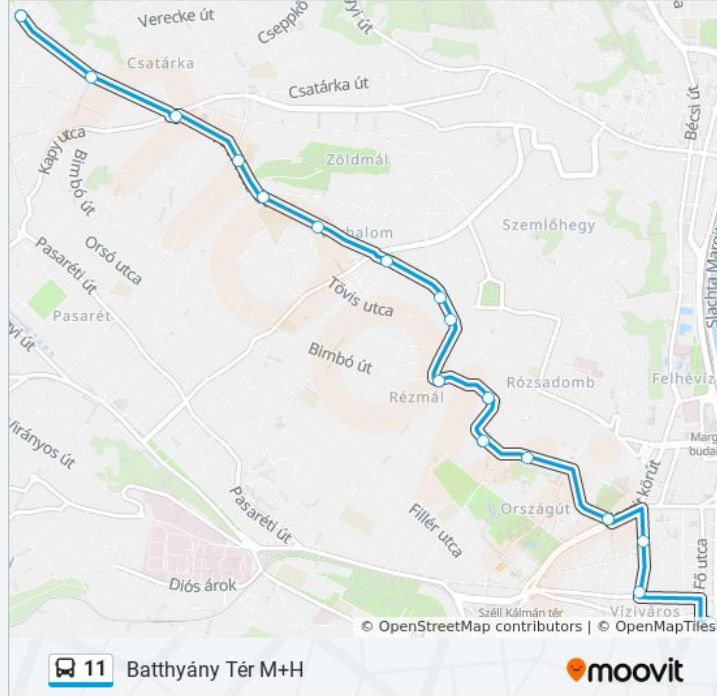

A 11 autóbusz vonal (Batthyány Tér M+H)2 útiránya van. Az átlagos hétköznapokon az üzemideje:

(1) Batthyány Tér M+H: 4:18 - 23:19(2) Nagybányai Út: 4:48 - 23:48

Használd a Moovit alkalmazást a legközelebbi 11 autóbusz megálló megtalálásához és nézd meg hogy melyik 11 autóbusz vonal fog érkezni legközelebb.

Útirány: Batthyány Tér M+H

17 megálló

[VONAL MENETREND MEGTEKINTÉSE](#)

Nagybányai Út
Vöröstorony Lépcső
Verecke Lépcső
Tömörkény Utca
Móricz Zsigmond Gimnázium
Baba Utca
Pusztaszeri Körönd
Vend Utca
Eszter Utca
Tapolcsányi Utca
Ady Endre Utca
Rét Utca
Füge Utca
Mechwart Liget
Horvát Utca
Fazekas Utca
Batthyány Tér M+H

Úticél: Batthyány Tér M+H

Megállók: 17

Utazás időtartama: 15 perc

Vonal Összefoglaló:

Útirány: Nagybányai Út

17 megálló

[VONAL MENETREND MEGTEKINTÉSE](#)

Batthyány Tér M+H

Vend Utca

Pusztaszeri Körönd

Baba Utca

Móricz Zsigmond Gimnázium

Tömörkény Utca

Verecke Lépcső

Vöröstorony Lépcső

Nagybányai Út