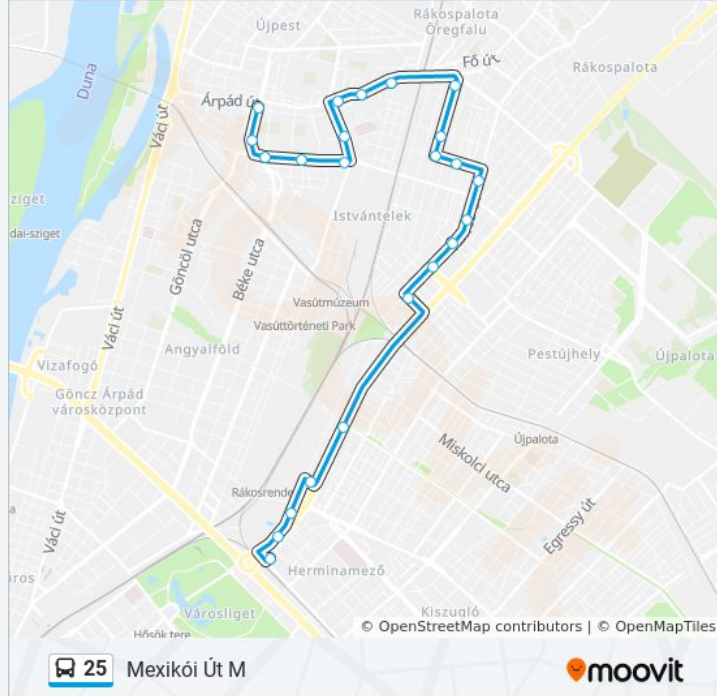

A 25 autóbusz vonal (Mexikói Út M) 2 útiránya van. Az átlagos hétköznapokon az üzemideje:

(1) Mexikói Út M: 4:45 - 23:25 (2) Újpest-Központ M: 0:02 - 23:42

Használd a Moovit alkalmazást a legközelebbi 25 autóbusz megálló megtalálásához és nézd meg hogy melyik 25 autóbusz vonal fog érkezni legközelebb.

### Útirány: Mexikói Út M

23 megálló

[VONAL MENETREND MEGTEKINTÉSE](#)

Újpest-Központ M

Tél Utca / Pozsonyi Utca

Tél Utca / Pozsonyi Utca

Nap Utca

Újpesti Erőmű

### 25 autóbusz Információ

**Úticél:** Mexikói Út M

**Megállók:** 23

**Utazás időtartama:** 23 perc

**Vonal Összefoglaló:**

Mexikói Út

Mexikói Út M

## Útírány: Újpest-Központ M

22 megálló

[VONAL MENETREND MEGTEKINTÉSE](#)

Mexikói Út M

Kassai Tér

Fűrész Utca

Rákospatak Utca

Rákosszeg Park