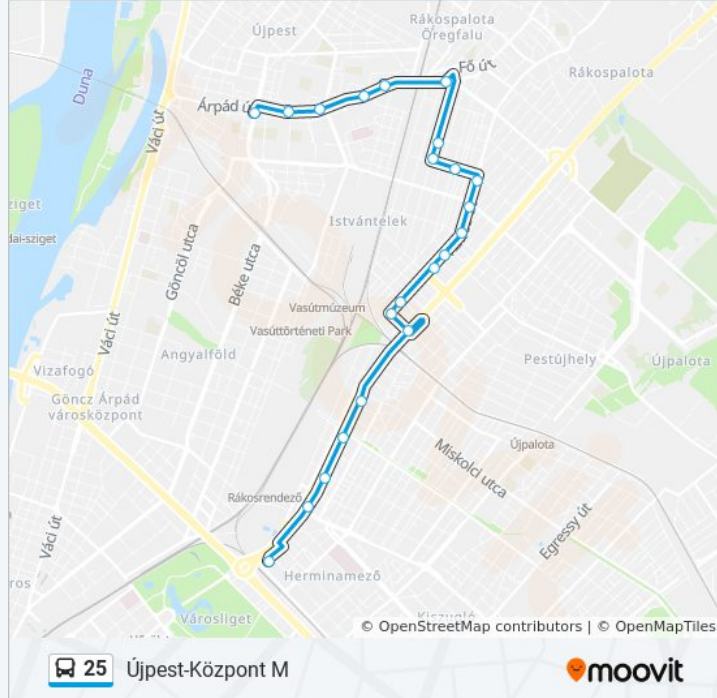

A 25 autóbusz vonal (Mexikói Út M) 2 útiránya van. Az átlagos hétköznapokon az üzemideje:

(1) Mexikói Út M: 4:45 - 23:25 (2) Újpest-Központ M: 0:02 - 23:42

Használd a Moovit alkalmazást a legközelebbi 25 autóbusz megálló megtalálásához és nézd meg hogy melyik 25 autóbusz vonal fog érkezni legközelebb.

## 25 autóbusz Menetrend

Újpest-Központ M Útvonal Menetrend:

hétfő	0:02 - 23:42
kedd	0:02 - 23:42
szerda	0:02 - 23:42
csütörtök	0:02 - 23:42
péntek	0:02 - 23:42
szombat	0:02 - 23:42
vasárnap	0:02 - 22:42

## 25 autóbusz Információ

**Úticél:** Újpest-Központ M

**Megállók:** 22

**Utazás időtartama:** 23 perc

**Vonal Összefoglaló:**

Árpád Kórház

Árpád Üzletház

Erzsébet Utca

Újpest-Központ M

25 autóbusz menetrendek és útvonal térképek elérhetőek offline amoovitapp.com-on. Használd a [Moovit Alkalmazás](#)-t hogy meg tudd nézni a busz érkezési idejét, vonat vagy metró menetrendet és minden tömegközlekedési eszközhöz lépésről lépésre navigációt Budapest városban.