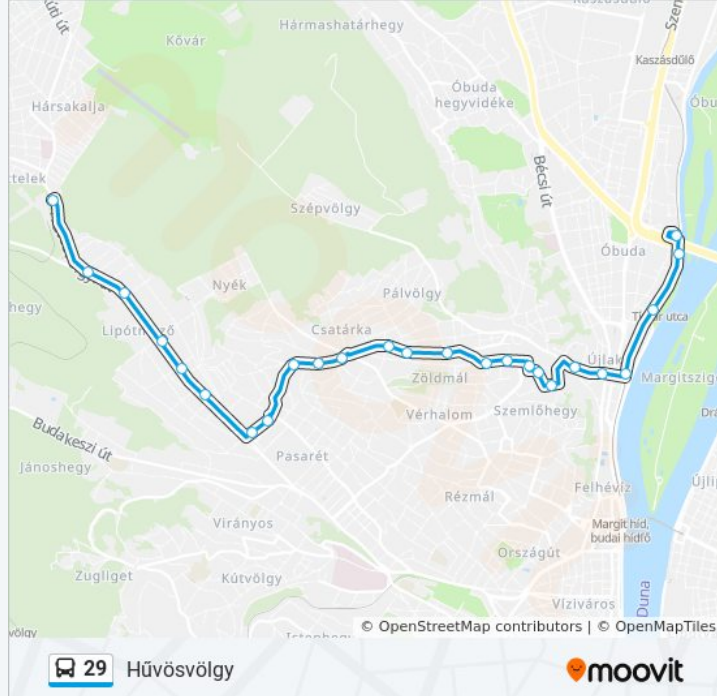

## Útirány: Hűvösvölgy

25 megálló

[VONAL MENETREND MEGTEKINTÉSE](#)

Szentlélek Tér H  
Serfőző Utca  
Tímár Utca H  
Szépvölgyi Út H  
Kolosy Tér  
Ürömi Utca  
Felhévizi Utca  
Pusztaszeri Út 25.  
Alsó Zöldmáli Út  
Szemplő-Hegyi-Barlang  
Zöldmáli Lejtő  
Csalit Utca  
Zöldkert Út  
Pitypang Utca  
Verecke Lépcső  
Vöröstorony Utca  
Nagybányai Út  
Pasaréti Tér  
Kelemen László Utca  
Bölöni György Utca  
Szerb Antal Utca

## 29 autóbusz Információ

**Úticél:** Hűvösvölgy

**Megállók:** 25

**Utazás időtartama:** 26 perc

**Vonal Összefoglaló:**

Lipótmezei Út

Nyéki Út

Csibor Utca

### Útírány: Szentlélek Tér H

28 megálló

[VONAL MENETREND MEGTEKINTÉSE](#)

Hűvösvölgy

Csibor Utca

Nyéki Út

Lipótmezei Út

Szerb Antal Utca

### 29 autóbusz Információ

**Úticél:** Szentlélek Tér H

**Megállók:** 28

**Utazás időtartama:** 28 perc

**Vonal Összefoglaló:**

Felhévízi Utca

Ürömi Utca

Kolosy Tér