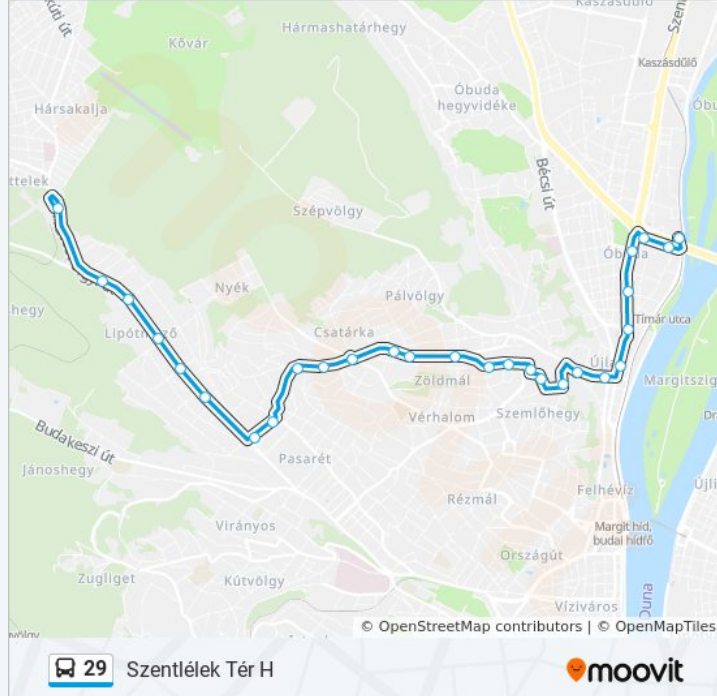

## Útirány: Hűvösvölgy

25 megálló

[VONAL MENETREND MEGTEKINTÉSE](#)

Szentlélek Tér H  
Serfőző Utca  
Tímár Utca H  
Szépvölgyi Út H  
Kolosy Tér  
Ürömi Utca  
Felhévizi Utca  
Pusztaszeri Út 25.  
Alsó Zöldmáli Út  
Szemplő-Hegyi-Barlang  
Zöldmáli Lejtő  
Csalit Utca  
Zöldkert Út  
Pitypang Utca  
Verecke Lépcső  
Vöröstorony Utca  
Nagybányai Út  
Pasaréti Tér  
Kelemen László Utca  
Bölöni György Utca  
Szerb Antal Utca

### Útírány: Szentlélek Tér H

28 megálló

[VONAL MENETREND MEGTEKINTÉSE](#)

Hűvösvölgy

Csibor Utca

Nyéki Út

Lipótmezei Út

Szerb Antal Utca

### 29 autóbusz Információ

**Úticél:** Szentlélek Tér H

**Megállók:** 28

**Utazás időtartama:** 28 perc

**Vonal Összefoglaló:**

Felhévízi Utca

Ürömi Utca

Kolosy Tér

Kolosy Tér

Nagyszombat Utca

Tímár Utca

Kiscelli Utca

Flórián Tér

Serfőző Utca

Szentlélek Tér H

29 autóbusz menetrendek és útvonal térképek elérhetőek offline amoovitapp.com-on. Használd a [Moovit Alkalmazás](#)-t hogy meg tudd nézni a busz érkezési idejét, vonat vagy metró menetrendet és minden tömegközlekedési eszközhöz lépésről lépésre navigációt Budapest városban.