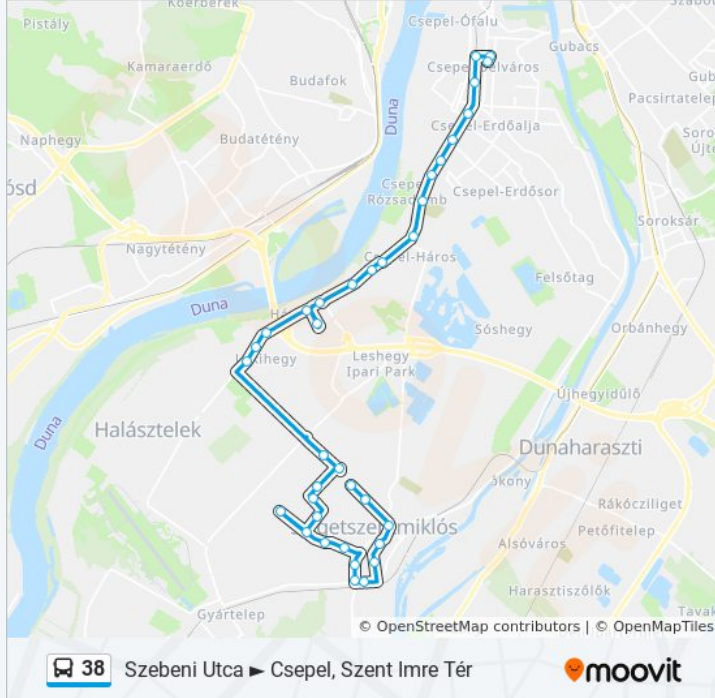

Jókai Utca

Akácfa Körút

Tamási Áron Utca

Miklós Tér

Szebeni Utca

Nap Utca (Óvoda)

Ősz Utca

Ady Endre Utca

Vas Gereben Utca

Erdősor Utca

Csepel H

Karácsony Sándor Utca H

Szent Imre Tér H

Kiss János Altábornagy Utca

Csepel, Szent Imre Tér

Útirány: Szigetszentmiklós, Városháza

2 megálló

[VONAL MENETREND MEGTEKINTÉSE](#)

Szigetszentmiklós, Szabadság Utca

Kölcsey Ferenc Utca

38 autóbusz Menetrend

Szigetszentmiklós, Városháza Útvonal Menetrend:

hétfő	Üzemen Kívül
kedd	3:58
szerda	3:58
csütörtök	3:58
péntek	Üzemen Kívül
szombat	Üzemen Kívül
vasárnap	Üzemen Kívül