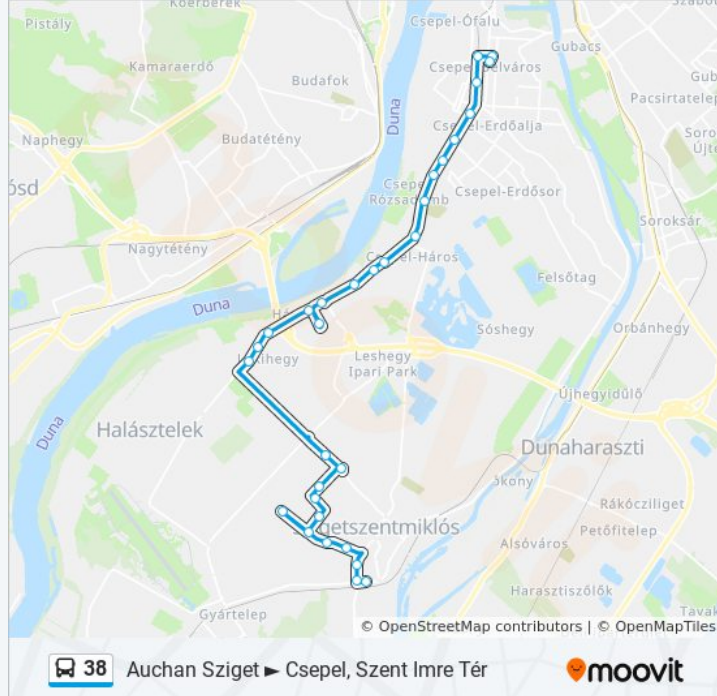

Hárosi Csárda

Vízművek Lakótelep

Almafa Utca

Szilvafa Utca

Fácánhegyi Utca

Csepeli Temető

Tejút Utca

Vas Gereben Utca

Erdősor Utca

Csepel H

Karácsony Sándor Utca H

Szent Imre Tér H

Kiss János Altábornagy Utca

Csepel, Szent Imre Tér

Útirány: Auchan Sziget ► Szigetszentmiklós

22 megálló

[VONAL MENETREND MEGTEKINTÉSE](#)

Csepel, Szent Imre Tér

Szent Imre Tér H

Karácsony Sándor Utca H

Csepel H

Erdősor Utca

Vas Gereben Utca

Tejút Utca

Csepeli Temető

Fácánhegyi Utca

Szilvafa Utca

Almafa Utca

Vízművek Lakótelep

38 autóbusz Menetrend

Auchan Sziget ► Szigetszentmiklós Útvonal

Menetrend: