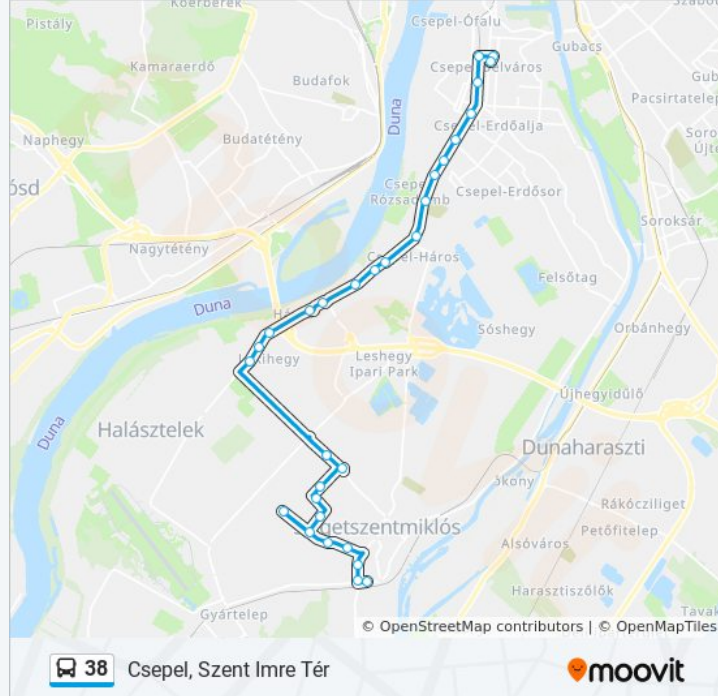

Almafa Utca

Szilvafa Utca

Fácánhegyi Utca

Csepeli Temető

Tejút Utca

Vas Gereben Utca

Erdősor Utca

Csepel H

Karácsony Sándor Utca H

Szent Imre Tér H

Kiss János Altábornagy Utca

Csepel, Szent Imre Tér

Útírány: Szabadság Utca ► Csepel, Szent Imre Tér

35 megálló

[VONAL MENETREND MEGTEKINTÉSE](#)

Kölcsey Ferenc Utca

Lehel Utca

Szigetszentmiklós, Városháza

Városi Könyvtár

Miklós Pláza

József Attila Utca

Váci Mihály Utca (József Attila-Telep H)

Jókai Utca

Akácfa Körút

Tamási Áron Utca

Miklós Tér

Szebeni Utca

Nap Utca (Óvoda)

Ősz Utca

Ady Endre Utca

Szigetszentmiklós, Szabadság Utca

Massányi Úti Lakópark

38 autóbusz Menetrend

Szebeni Utca ► Csepel, Szent Imre Tér Útvonal
Menetrend:

hétfő	0:49 - 23:49
kedd	5:49 - 23:49
szerda	5:49 - 23:49
csütörtök	5:49 - 23:49
péntek	4:48 - 23:49
szombat	22:55 - 23:49
vasárnap	4:48 - 22:53

38 autóbusz Információ

Úticél: Szebeni Utca ► Csepel, Szent Imre Tér

Megállók: 35

Utazás időtartama: 57 perc

Vonal Összefoglaló: