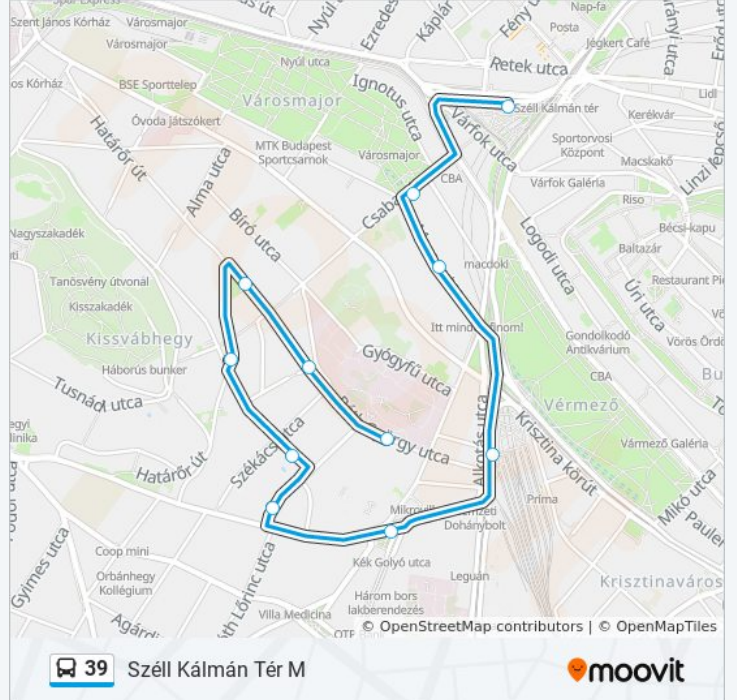

39 autóbusz menetrendek és útvonal térképek elérhetőek offline a moovitapp.com-on. Használd a [Moovit Alkalmazás](#)-t hogy meg tudd nézni a busz érkezési idejét, vonat vagy metró menetrendet és minden tömegközlekedési eszközhöz lépésről lépésre navigációt Budapest városban.

[A Moovit-ról](#) • [MaaS Megoldások](#) • [Támogatott országok](#) • [Moovit Közösség](#)

© 2024 Moovit - Minden jog fenntartva

Nézd meg az Élő Érkezési Időket