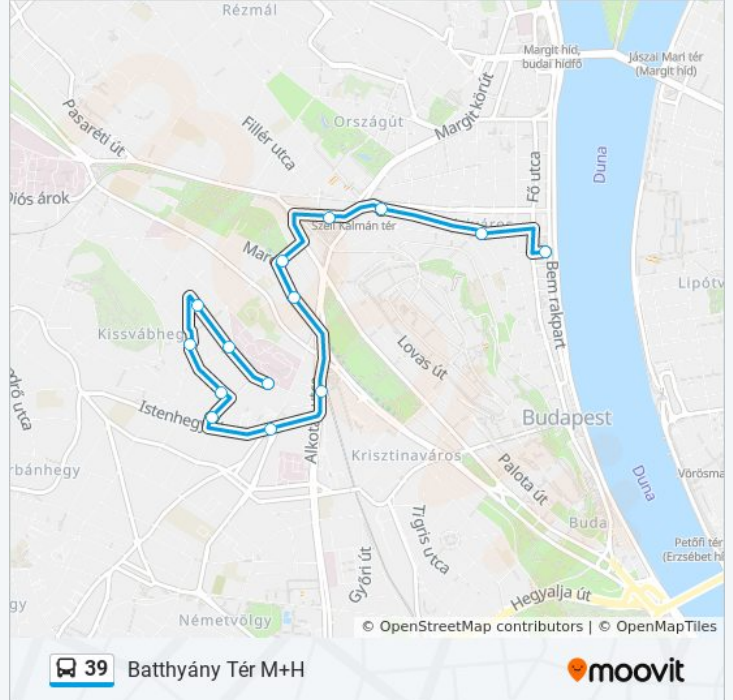

Útirány: Batthyány Tér M+H

14 megálló

[VONAL MENETREND MEGTEKINTÉSE](#)

Ráth György Utca

Csemegi Utca

Határőr Út

Goldmark Károly Utca

Tóth Lőrinc Utca

Istenhegyi Út

Kék Golyó Utca

Déli Pályaudvar M

Maros Utcai Rendelőintézet

Maros Utca

Széll Kálmán Tér M

Széna Tér

Mária Tér

39 autóbusz Információ**Úticél:** Batthyány Tér M+H**Megállók:** 14**Utazás időtartama:** 18 perc**Vonal Összefoglaló:**

Útirány: Kissvábhegy

8 megálló

[VONAL MENETREND MEGTEKINTÉSE](#)

Batthyány Tér M+H

Fazekas Utca

Tóth Lőrinc Utca

Istenhegyi Út

Kék Golyó Utca

Déli Pályaudvar M

Maros Utcai Rendelőintézet

Maros Utca

Széll Kálmán Tér M

39 autóbusz Menetrend