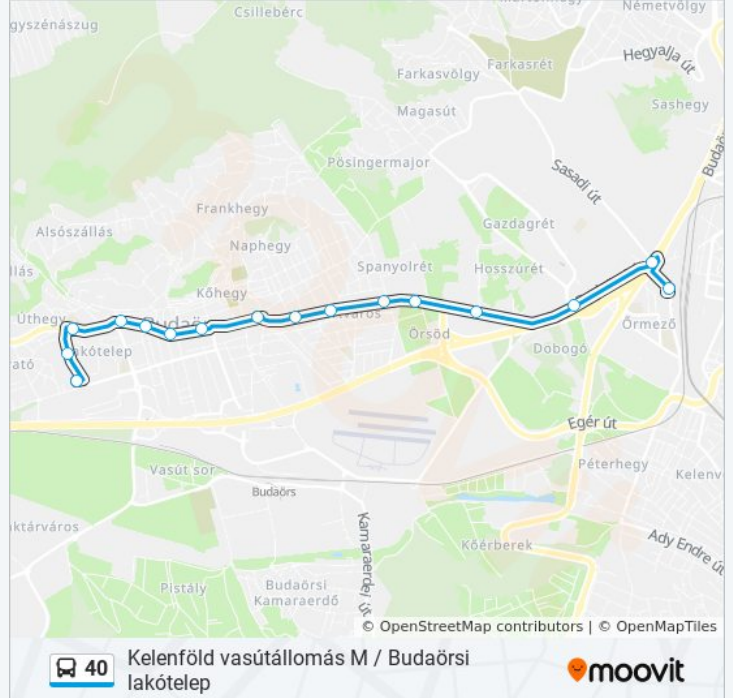

Használd a Moovit alkalmazást a legközelebbi 40 autóbusz megálló megtalálásához és nézd meg hogy melyik 40 autóbusz vonal fog érkezni legközelebb.

Útirány: Budaörsi Lakótelep

16 megálló

[VONAL MENETREND MEGTEKINTÉSE](#)

40 autóbusz Menetrend

Budaörsi Lakótelep Útvonal Menetrend:

hétfő	0:08 - 23:48
kedd	4:58 - 23:48
szerda	4:58 - 23:48
csütörtök	4:58 - 23:48
péntek	4:58 - 23:48
szombat	4:58 - 23:48
vasárnap	4:58 - 22:48

40 autóbusz Információ

Úticél: Budaörsi Lakótelep

Megállók: 16

Utazás időtartama: 18 perc

Vonal Összefoglaló:

Útirány: Kelenföld Vasútállomás M

16 megálló

[VONAL MENETREND MEGTEKINTÉSE](#)