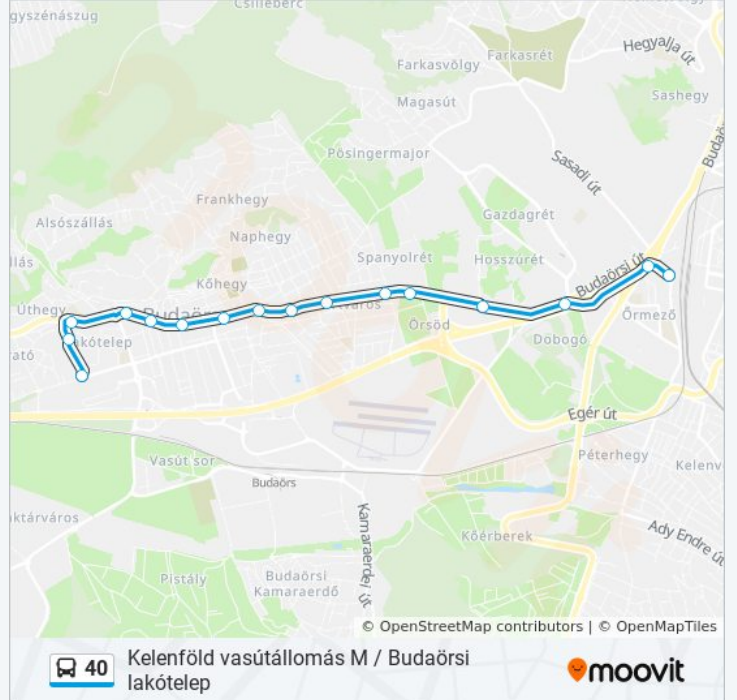

40 autóbusz menetrendek és útvonal térképek elérhetőek offline amoovitapp.com-on. Használd a [Moovit Alkalmazás](#)-t hogy meg tudd nézni a busz érkezési idejét, vonat vagy metró menetrendet és minden tömegközlekedési eszközhöz lépésről lépésre navigációt Budapest városban.

[A Moovit-ról](#) • [MaaS Megoldások](#) • [Támogatott országok](#) • [Moovit Közösség](#)

© 2024 Moovit - Minden jog fenntartva

Nézd meg az Élő Érkezési Időket