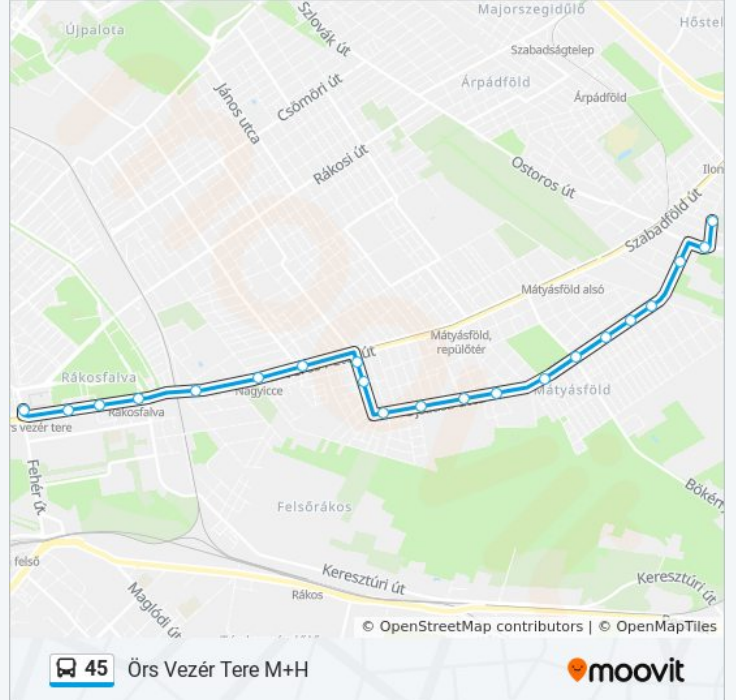

A 45 autóbusz vonal (Cinkota, Lassú Utca)2 útiránya van. Az átlagos hétköznapokon az üzemideje:

(1) Cinkota, Lassú Utca: 4:13 - 23:46(2) Örs Vezér Tere M+H: 4:16 - 23:09

Használd a Moovit alkalmazást a legközelebbi 45 autóbusz megálló megtalálásához és nézd meg hogy melyik 45 autóbusz vonal fog érkezni legközelebb.

Nagyicce H

Lándzsa Utca

Sashalom H

Garat Utca

Galgahévíz Utca

Ballada Utca

Jókai Mór Utca (Újszász Utca)

Pilóta Utca

Sashalom H

Thököly Út

Nagyicce H

Egyenes Utcai Lakótelep

Rákosfalva H

45 autóbusz Menetrend

Örs Vezér Tere M+H Útvonal Menetrend:

hétfő	0:07 - 23:07
kedd	4:16 - 23:09
szerda	4:16 - 23:09
csütörtök	4:16 - 23:09
péntek	4:18 - 23:07
szombat	4:17 - 23:10
vasárnap	4:18 - 22:47

45 autóbusz Információ

Úticél: Örs Vezér Tere M+H

Megállók: 21

Utazás időtartama: 18 perc

Vonal Összefoglaló:

Gépmadár Park

Sarkantyú Utca

Örs Vezér Tere M+H