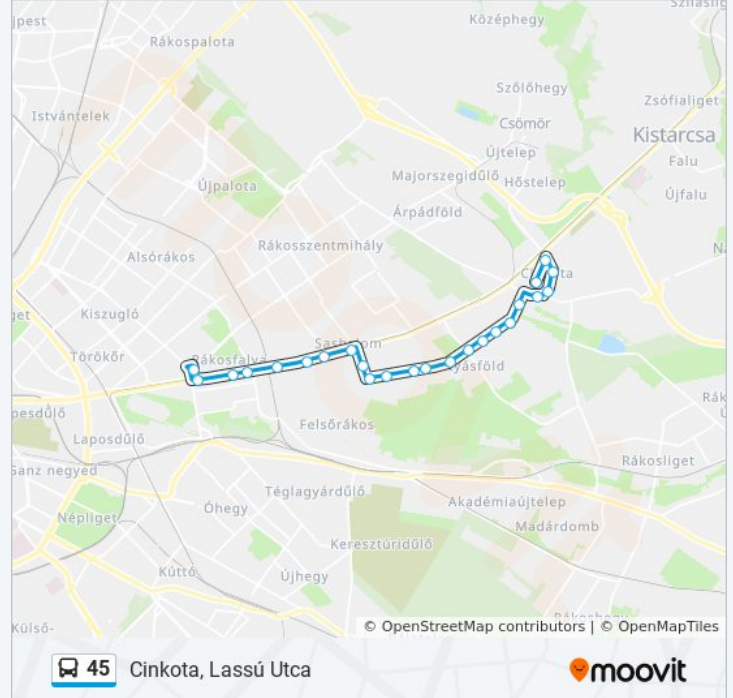

45 autóbusz Információ

Úticél: Cinkota, Lassú Utca

Megállók: 24

Utazás időtartama: 26 perc

Vonal Összefoglaló:

Rózsalevél Utca

Ilonatelep H (Georgina Utca)

Cinkota, Lassú Utca

Útírány: Örs Vezér Tere M+H

21 megálló

[VONAL MENETREND MEGTEKINTÉSE](#)

Cinkota, Lassú Utca

Vidámvásár Utca (Georgina Utca)

Cinke Utca

Anilin Utca

Farkashalom Utca