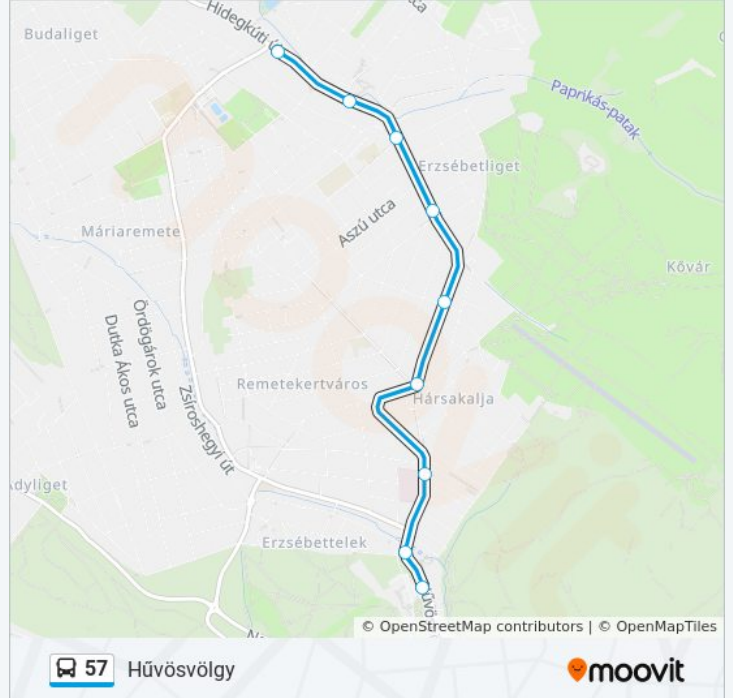

57

Hűvösvölgy

Töltsd Le Az Alkalmazást

A 57 autóbusz vonal (Hűvösvölgy)2 útiránya van. Az átlagos hétköznapokon az üzemideje:

(1) Hűvösvölgy: 4:40(2) Máriaremete: 0:11 - 23:41

Használd a Moovit alkalmazást a legközelebbi 57 autóbusz megálló megtalálásához és nézd meg hogy melyik 57 autóbusz vonal fog érkezni legközelebb.

Útirány: Hűvösvölgy

9 megálló

[VONAL MENETREND MEGTEKINTÉSE](#)

Solymári Elágazás

Templom Utca (Kultúrkúria)

Községház Utca

Mikszáth Kálmán Utca

Kölcsey Utca

Kossuth Lajos Utca

Hunyadi János Utca

Bátori László Utca

Hűvösvölgy

57 autóbusz Menetrend

Hűvösvölgy Útvonal Menetrend:

hétfő	4:40
kedd	4:40
szerda	4:40
csütörtök	4:40
péntek	4:40
szombat	4:40
vasárnap	4:40

57 autóbusz Információ

Úticél: Hűvösvölgy

Megállók: 9

Utazás időtartama: 7 perc

Vonal Összefoglaló:

Útirány: Máriaremete

18 megálló

[VONAL MENETREND MEGTEKINTÉSE](#)