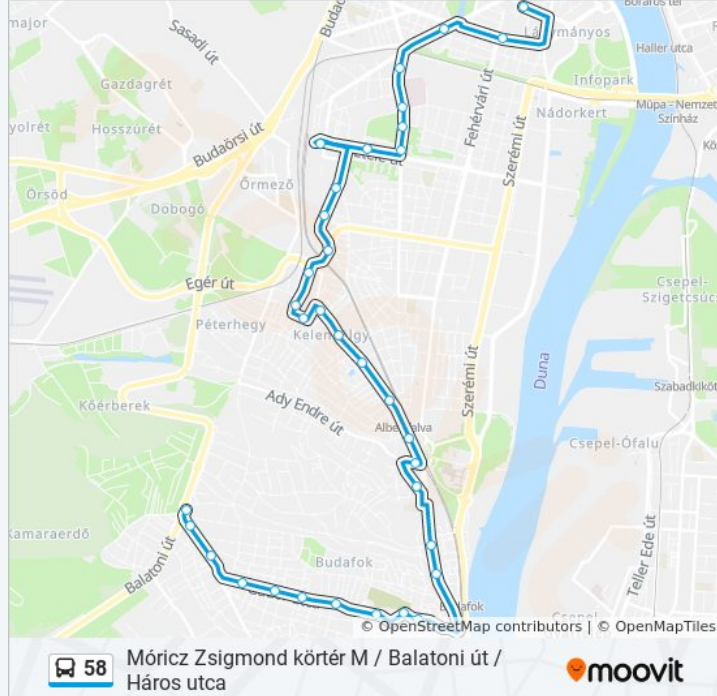

Ady Endre Út

Vihar Utca

Savoyai Jenő Tér

Városház Tér

Tóth József Utca

Kereszt Utca

Budafoki Temető

Víg Utca (Sporttelep)

Lőcsei Utca

Arató Utca

Kazinczy Utca

Karácsony Utca

Liszt Ferenc Út

Jégmadár Utca

Balatoni Út / Háros Utca

Útírány: Mórincz Zsigmond Körtér M

32 megálló

[VONAL MENETREND MEGTEKINTÉSE](#)

Balatoni Út / Háros Utca

Balatoni Út / Háros Utca

Jégmadár Utca

Liszt Ferenc Út

Karácsony Utca

Kazinczy Utca

Arató Utca

Lőcsei Utca

Víg Utca (Sporttelep)

Mező Utca

Komló Utca

Tóth József Utca

Városház Tér

Savoyai Jenő Tér

58 autóbusz Menetrend

Mórincz Zsigmond Körtér M Útvonal Menetrend:

hétfő	4:21 - 22:51
kedd	4:21 - 22:52
szerda	4:21 - 22:52
csütörtök	4:21 - 22:52
péntek	4:21 - 22:51
szombat	4:21 - 22:51
vasárnap	4:21 - 22:51

58 autóbusz Információ

Úticél: Mórincz Zsigmond Körtér M

Megállók: 32

Utazás időtartama: 36 perc

Vonal Összefoglaló: