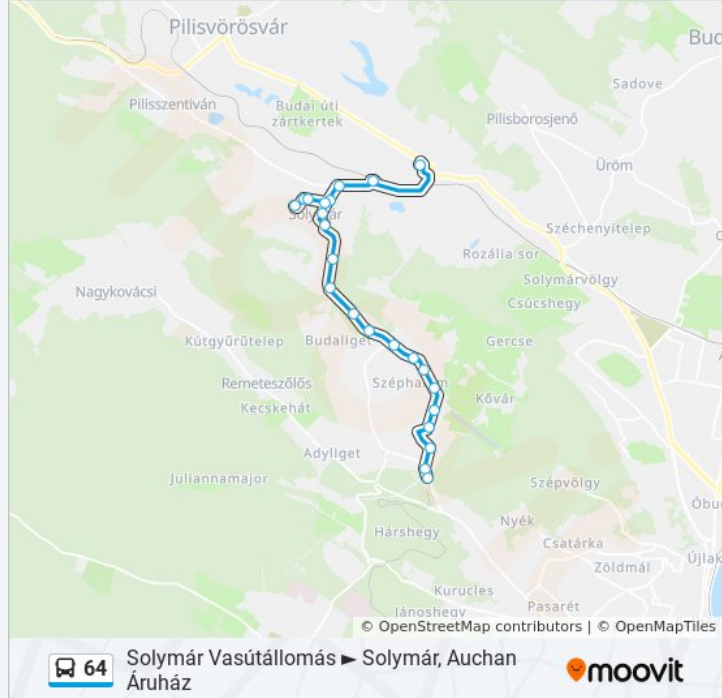

Dózsa György Utca

Solymár, Községháza

Solymár, Temető

Solymár Vasútállomás

Solymár, Auchan Áruház

64 autóbusz menetrendek és útvonal térképek elérhetőek offline amoovitapp.com-on. Használd a [Moovit Alkalmazás](#)-t hogy meg tudd nézni a busz érkezési idejét, vonat vagy metró menetrendet és minden tömegközlekedési eszközhöz lépésről lépésre navigációt Budapest városban.

[A Moovit-ról](#) • [MaaS Megoldások](#) • [Támogatott országok](#) • [Moovit Közösség](#)

© 2024 Moovit - Minden jog fenntartva

Nézd meg az Élő Érkezési Időket