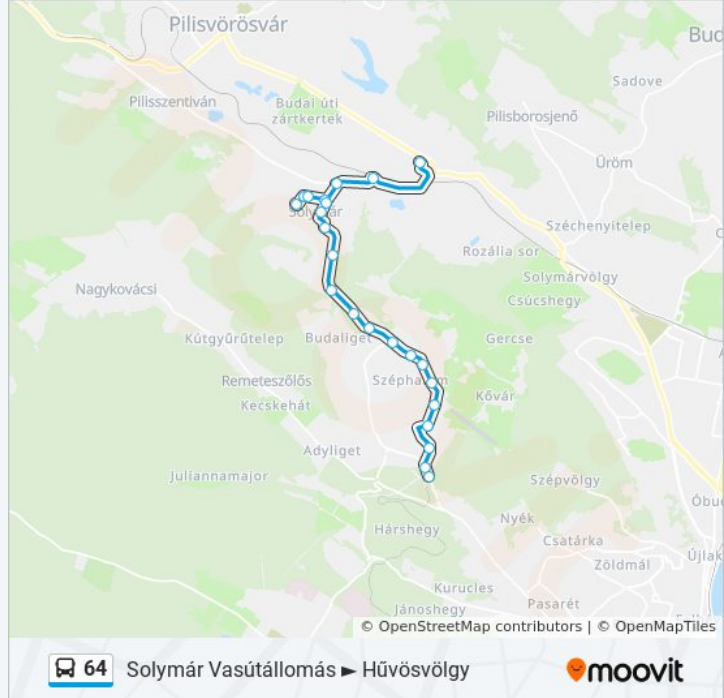

Megállók: 23

Utazás időtartama: 26 perc

Vonal Összefoglaló:

Kölcsey Utca

Kossuth Lajos Utca

Hunyadi János Utca

Bátori László Utca

Hűvösvölgy