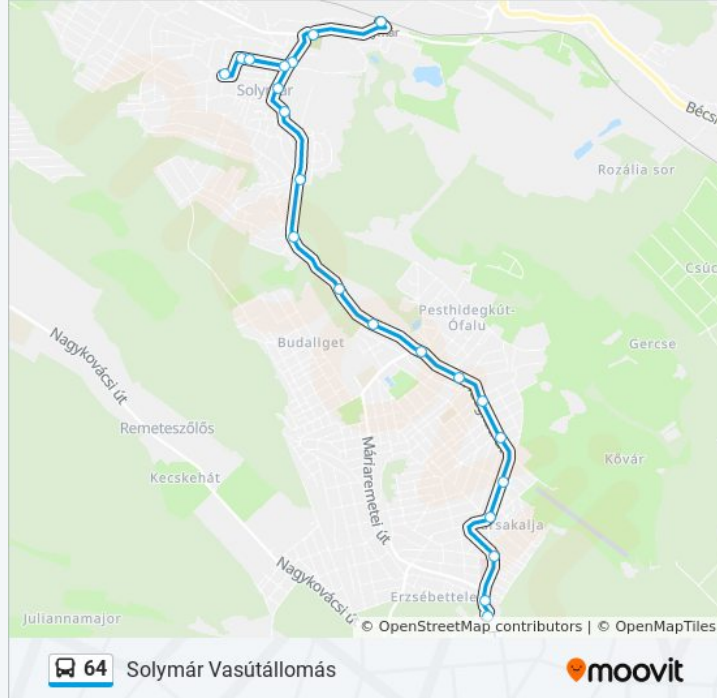

64 autóbusz Információ

Úticél: Solymár Vasútállomás

Megállók: 22

Utazás időtartama: 23 perc

Vonal Összefoglaló:

Dózsa György Utca

Solymár, Községháza

Solymár, Temető

Solymár Vasútállomás

Útirány: Solymár Vasútállomás ► Hűvösvölgy

23 megálló

[VONAL MENETREND MEGTEKINTÉSE](#)

Solymár, Auchan Áruház

Solymár Vasútállomás

Solymár, Temető

Solymár, Községháza