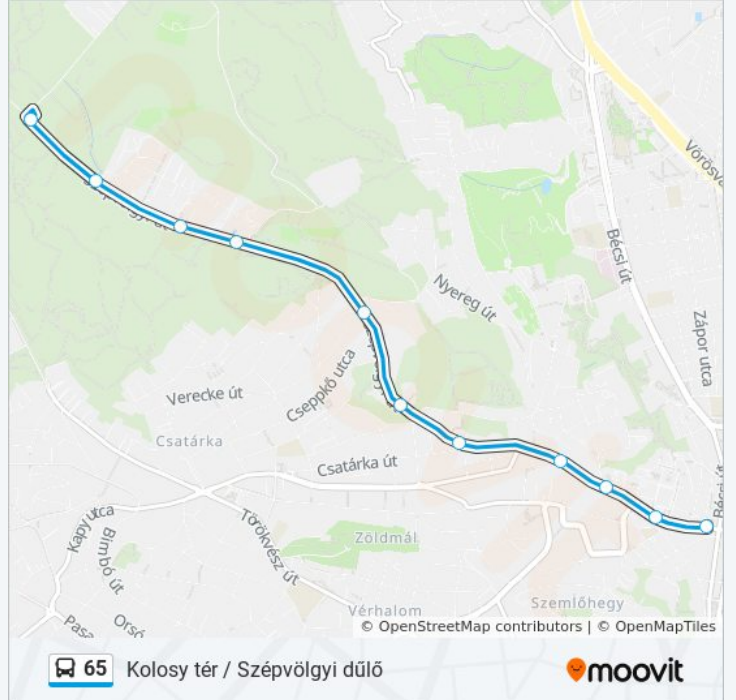

A 65 autóbusz vonal (Kolosy tér / Szépvölgyi dűlő) 3 útiránya van. Az átlagos hétköznapokon az üzemideje:
(1) Fenyőgyöngye ► Szépvölgyi Dűlő: 8:08 - 20:18 (2) Kolosy Tér: 8:19 - 20:27 (3) Szépvölgyi Dűlő: 5:53 - 20:11
Használd a Moovit alkalmazást a legközelebbi 65 autóbusz megálló megtalálásához és nézd meg hogy melyik 65 autóbusz vonal fog érkezni legközelebb.

Útirány: Fenyőgyöngye ► Szépvölgyi Dűlő

11 megálló

[VONAL MENETREND MEGTEKINTÉSE](#)

Kolosy Tér
Ürömi Utca
Folyondár Utca
Virág Benedek Utca
Szélvész Utca
Pál-Völgyi Cseppkőbarlang
Nyereg Út
Fenyőgyöngye
Szépvölgyi Köz
Selyemakác Utca
Szépvölgyi Dűlő

65 autóbusz Információ**Úticél:** Fenyőgyöngye ► Szépvölgyi Dűlő**Megállók:** 11**Utazás időtartama:** 9 perc**Vonal Összefoglaló:**

Útirány: Kolosy Tér

11 megálló

[VONAL MENETREND MEGTEKINTÉSE](#)

Szépvölgyi Dűlő
Selyemakác Utca
Szépvölgyi Köz
Fenyőgyöngye
Nyereg Út
Pál-Völgyi Cseppkőbarlang
Szélvész Utca
Szépvölgyi Út
Folyondár Utca (Szépvölgyi Út)
Ürömi Utca
Kolosy Tér

Úticél: Kolosy Tér

Megállók: 11

Utazás időtartama: 10 perc

Vonal Összefoglaló:

Útirány: Szépvölgyi Dűlő

11 megálló

[VONAL MENETREND MEGTEKINTÉSE](#)

Kolosy Tér
Ürömi Utca
Folyondár Utca
Virág Benedek Utca
Szélvész Utca
Pál-Völgyi Cseppkőbarlang
Nyereg Út
Fenyőgyöngye
Szépvölgyi Köz
Selyemakác Utca
Szépvölgyi Dűlő