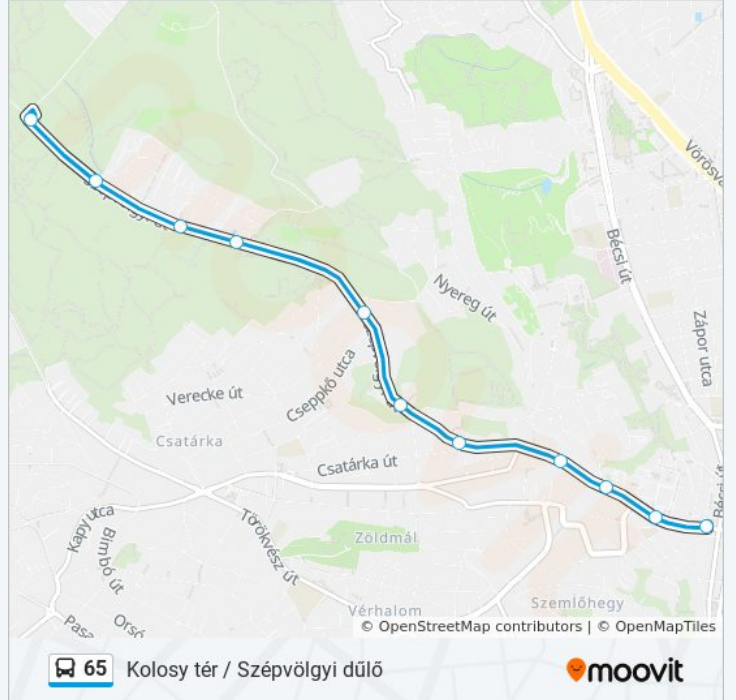

A 65 autóbusz vonal (Kolosy tér / Szépvölgyi dűlő) 3 útiránya van. Az átlagos hétköznapokon az üzemideje:
(1) Fenyőgyöngye ► Szépvölgyi Dűlő: 8:08 - 20:18 (2) Kolosy Tér: 8:19 - 20:27 (3) Szépvölgyi Dűlő: 5:53 - 20:11
Használd a Moovit alkalmazást a legközelebbi 65 autóbusz megálló megtalálásához és nézd meg hogy melyik 65 autóbusz vonal fog érkezni legközelebb.

Úticél: Kolosy Tér

Megállók: 11

Utazás időtartama: 10 perc

Vonal Összefoglaló:

Útirány: Szépvölgyi Dűlő

11 megálló

[VONAL MENETREND MEGTEKINTÉSE](#)

Kolosy Tér
Ürömi Utca
Folyondár Utca
Virág Benedek Utca
Szélvész Utca
Pál-Völgyi Cseppkőbarlang
Nyereg Út
Fenyőgyöngye
Szépvölgyi Köz
Selyemakác Utca
Szépvölgyi Dűlő

65 autóbusz Menetrend

Szépvölgyi Dűlő Útvonal Menetrend:

hétfő	Üzemen Kívül
kedd	5:53 - 20:11
szerda	5:53 - 20:11
csütörtök	5:53 - 20:11
péntek	Üzemen Kívül
szombat	Üzemen Kívül
vasárnap	Üzemen Kívül

65 autóbusz Információ

Úticél: Szépvölgyi Dűlő

Megállók: 11

Utazás időtartama: 10 perc

Vonal Összefoglaló:

65 autóbusz menetrendek és útvonal térképek elérhetőek offline amoovitapp.com-on. Használd a [Moovit Alkalmazás](#)-t hogy meg tudd nézni a busz érkezési idejét, vonat vagy metró menetrendet és minden tömegközlekedési eszközhöz lépésről lépésre navigációt Budapest városban.