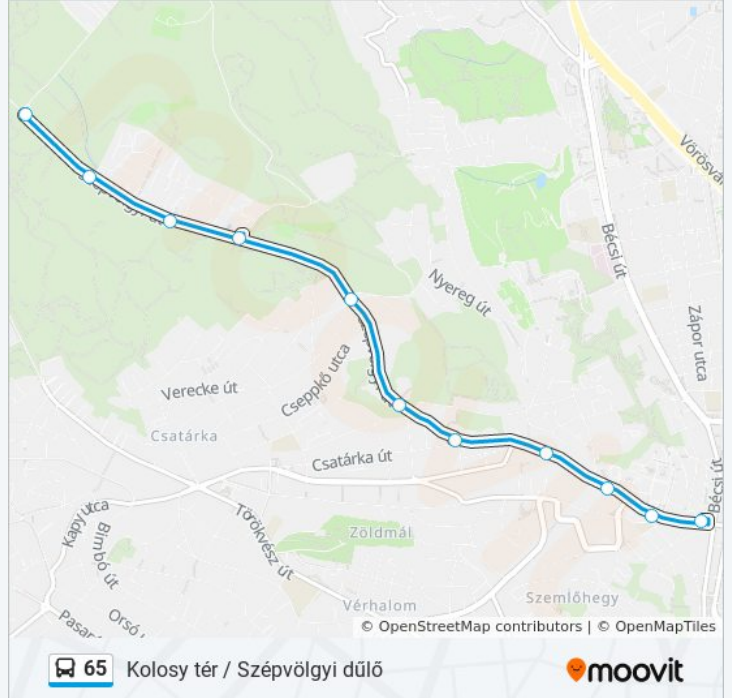

65 autóbusz Információ**Úticél:** Fenyőgyöngye ► Szépvölgyi Dűlő**Megállók:** 11**Utazás időtartama:** 9 perc**Vonal Összefoglaló:**

Útirány: Kolosy Tér

11 megálló

[VONAL MENETREND MEGTEKINTÉSE](#)

Szépvölgyi Dűlő
Selyemakác Utca
Szépvölgyi Köz
Fenyőgyöngye
Nyereg Út
Pál-Völgyi Cseppkőbarlang
Szélvész Utca
Szépvölgyi Út
Folyondár Utca (Szépvölgyi Út)
Ürömi Utca
Kolosy Tér

65 autóbusz Menetrend

Kolosy Tér Útvonal Menetrend:

hétfő	8:19 - 20:27
kedd	6:03 - 20:23
szerda	6:03 - 20:23
csütörtök	6:03 - 20:23
péntek	8:19 - 20:27
szombat	8:19 - 20:27
vasárnap	8:19 - 20:27

65 autóbusz Információ

Úticél: Kolosy Tér

Megállók: 11

Utazás időtartama: 10 perc

Vonal Összefoglaló:

Útirány: Szépvölgyi Dűlő

11 megálló

[VONAL MENETREND MEGTEKINTÉSE](#)

Kolosy Tér
Ürömi Utca
Folyondár Utca
Virág Benedek Utca
Szélvész Utca
Pál-Völgyi Cseppkőbarlang
Nyereg Út
Fenyőgyöngye
Szépvölgyi Köz
Selyemakác Utca
Szépvölgyi Dűlő