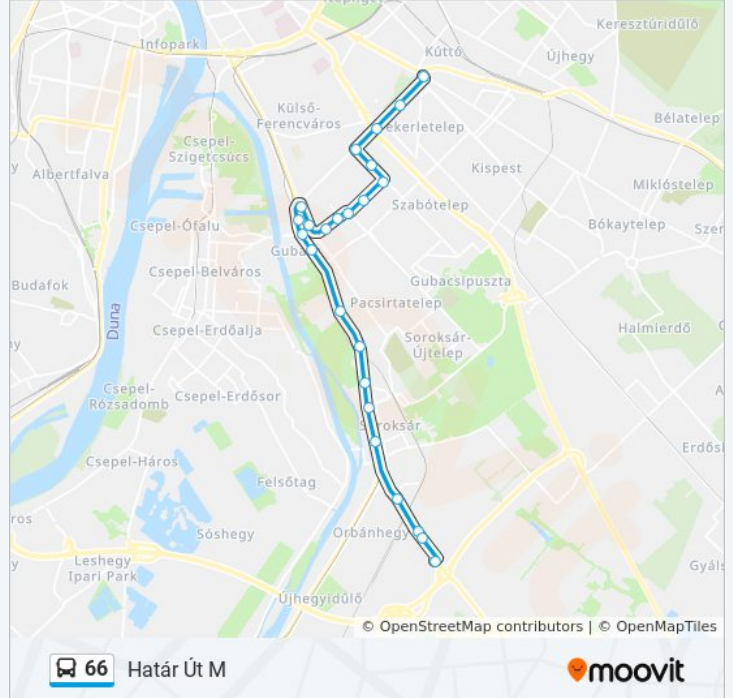

János Utca

Pesterzsébet, Városcsöveg

Ady Endre Utca (Topánka Utca)

Szent Erzsébet Tér

Tátra Tér

Kossuth Lajos Utca / Mártírok Útja

Szigligeti Utca

Mártírok Útja / Határ Út

### 66 autóbusz Információ

**Úticél:** Határ Út M

**Megállók:** 24

**Utazás időtartama:** 30 perc

**Vonal Összefoglaló:**

Nagykőrösi Út / Határ Út

Mészáros Lőrinc Utca

Határ Út M