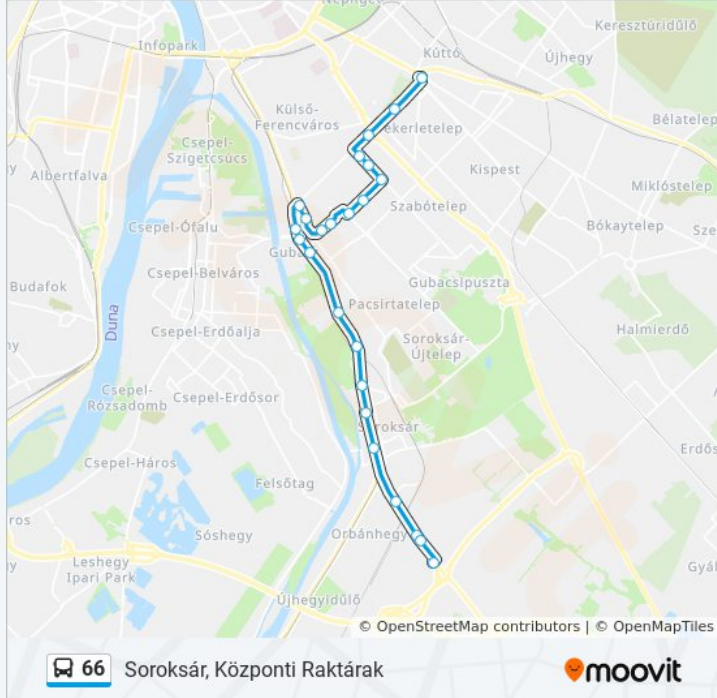

Tárcsás Utca

Soroksár, Hősök Tere H

Zsellér Dűlő

Ócsai Úti Felüljáró

Polimer

Soroksár, Központi Raktárak

66 autóbusz menetrendek és útvonal térképek elérhetőek offline amoovitapp.com-on. Használd a [Moovit Alkalmazás](#)-t hogy meg tudd nézni a busz érkezési idejét, vonat vagy metró menetrendet és minden tömegközlekedési eszközhöz lépésről lépésre navigációt Budapest városban.

[A Moovit-ról](#) • [MaaS Megoldások](#) • [Támogatott országok](#) • [Moovit Közösség](#)

© 2024 Moovit - Minden jog fenntartva

Nézd meg az Élő Érkezési Időket