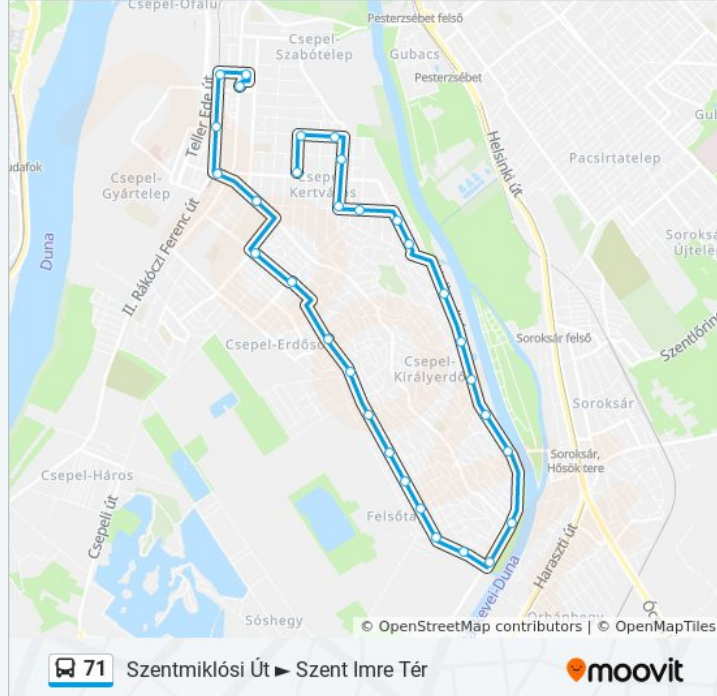

Tihanyi Utca

Varrógép Utca

Martinász Utca

Kölcsey Utca

Sporttelep

II. Rákóczi Ferenc Út

Karácsony Sándor Utca H

Szent Imre Tér H

Kiss János Altábornagy Utca

Csepel, Szent Imre Tér

71 autóbusz menetrendek és útvonal térképek elérhetőek offline amoovitapp.com-on. Használd a [Moovit Alkalmazás](#)-t hogy meg tudd nézni a busz érkezési idejét, vonat vagy metró menetrendet és minden tömegközlekedési eszközhöz lépésről lépésre navigációt Budapest városban.