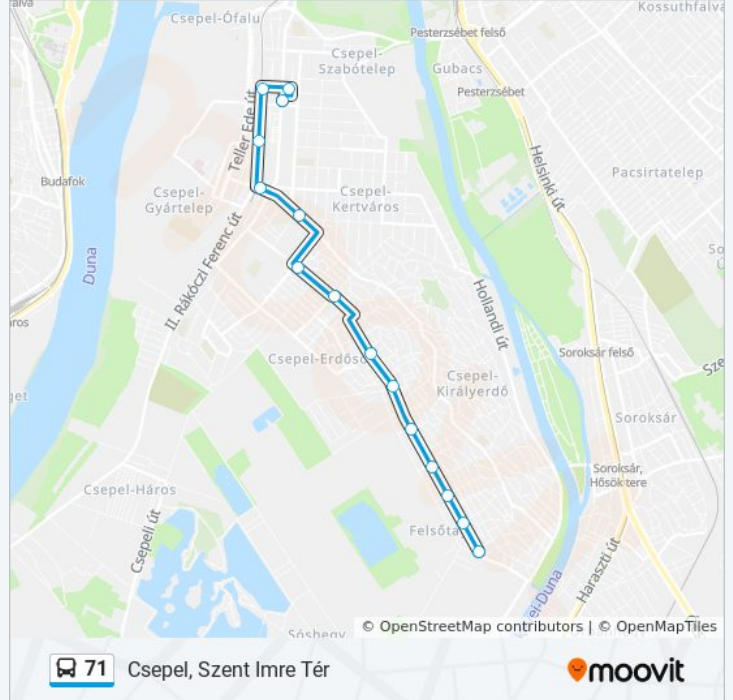

Úticél: Csepel, Királyerdő Út

Megállók: 17

Utazás időtartama: 12 perc

Vonal Összefoglaló:

Útirány: Csepel, Szent Imre Tér

15 megálló

[VONAL MENETREND MEGTEKINTÉSE](#)

- Csepel, Királyerdő Út
- Csorbatói Utca
- Uzsoki Utca
- Orsova Utca
- Fátra Utca
- Tihanyi Utca
- Varrógép Utca
- Martinász Utca
- Kölcsey Utca
- Sporttelep
- II. Rákóczi Ferenc Út
- Karácsony Sándor Utca H
- Szent Imre Tér H
- Kiss János Altábornagy Utca
- Csepel, Szent Imre Tér

71 autóbusz Információ

Úticél: Csepel, Szent Imre Tér

Megállók: 15

Utazás időtartama: 17 perc

Vonal Összefoglaló:

Útirány: Horgásztanya ► Szentmiklósi Út

6 megálló

[VONAL MENETREND MEGTEKINTÉSE](#)