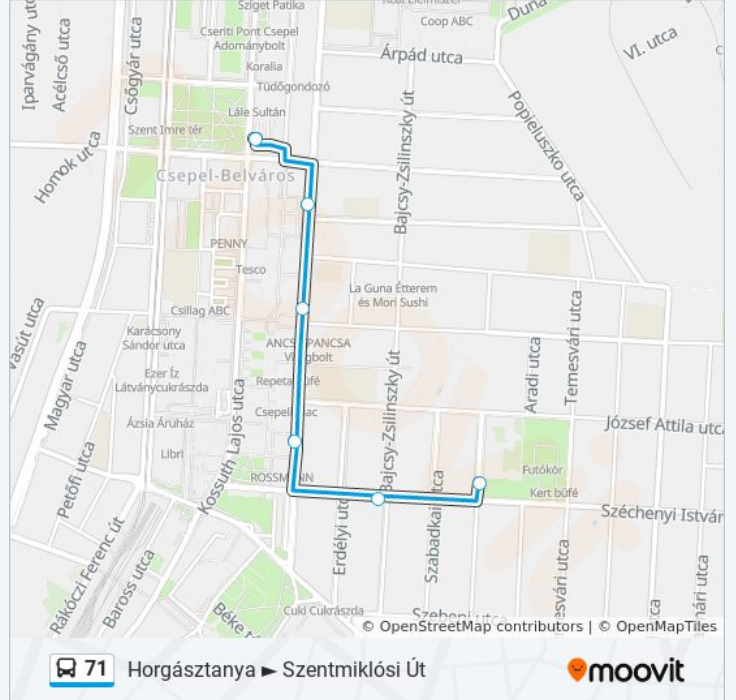

Csepel, Szent Imre Tér

Károli Gáspár Utca

Deák Tér

Görgey Artúr Tér

Bajcsy-Zsilinszky Út

Görögkatolikus Templom

71 autóbusz Menetrend

Horgásztanya ► Szentmiklósi Út Útvonal

Menetrend:

hétfő	0:25 - 23:25
kedd	4:08 - 23:25
szerda	4:08 - 23:25
csütörtök	4:08 - 23:25
péntek	4:14 - 23:25
szombat	4:07 - 23:25
vasárnap	4:14 - 22:45

71 autóbusz Információ

Úticél: Horgásztanya ► Szentmiklósi Út

Megállók: 6

Utazás időtartama: 4 perc

Vonal Összefoglaló:

Útírány: Szentmiklósi Út ► Szent Imre Tér

31 megálló

[VONAL MENETREND MEGTEKINTÉSE](#)

Görögkatolikus Templom

Katona József Utca