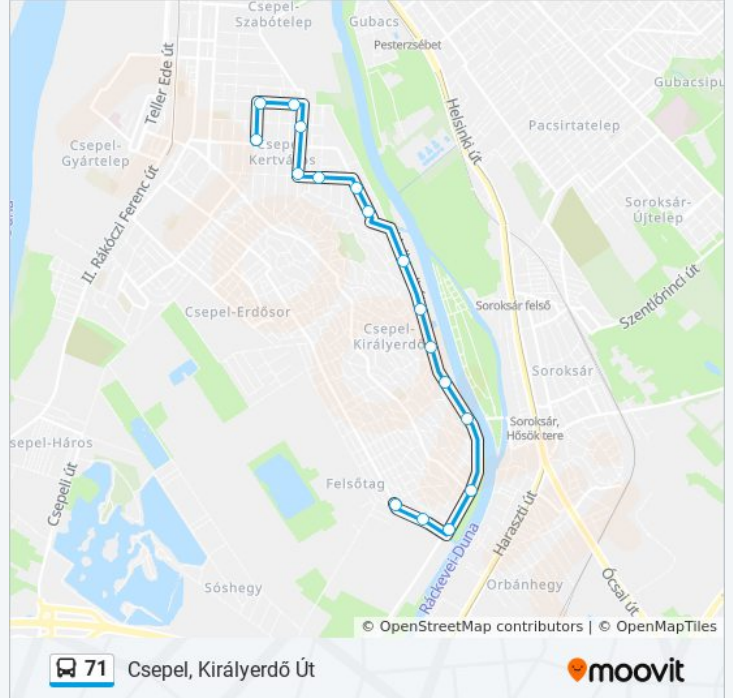

Használd a Moovit alkalmazást a legközelebbi 71 autóbusz megálló megtalálásához és nézd meg hogy melyik 71 autóbusz vonal fog érkezni legközelebb.

Útirány: Csepel, Királyerdő Út

17 megálló

[VONAL MENETREND MEGTEKINTÉSE](#)

Hollandi Csárda

Strandfürdő

Csepel Csónakház

Ladik Utca

Csepel, Soroksári Rév

Szent István Út

Csepel, Horgásztanya

Vihorlát Út

Csepel, Királyerdő Út

71 autóbusz Menetrend

Csepel, Királyerdő Út Útvonal Menetrend:

hétfő	0:28 - 23:28
kedd	23:28
szerda	23:28
csütörtök	23:28
péntek	23:28
szombat	23:28
vasárnap	Üzemen Kívül

71 autóbusz Információ

Úticél: Csepel, Királyerdő Út

Megállók: 17

Utazás időtartama: 12 perc

Vonal Összefoglaló:

Útirány: Csepel, Szent Imre Tér

15 megálló

[VONAL MENETREND MEGTEKINTÉSE](#)

- Csepel, Királyerdő Út
- Csorbatói Utca
- Uzsoki Utca
- Orsova Utca
- Fátra Utca
- Tihanyi Utca
- Varrógép Utca
- Martinász Utca
- Kölcsey Utca
- Sporttelep
- II. Rákóczi Ferenc Út
- Karácsony Sándor Utca H
- Szent Imre Tér H
- Kiss János Altábornagy Utca
- Csepel, Szent Imre Tér