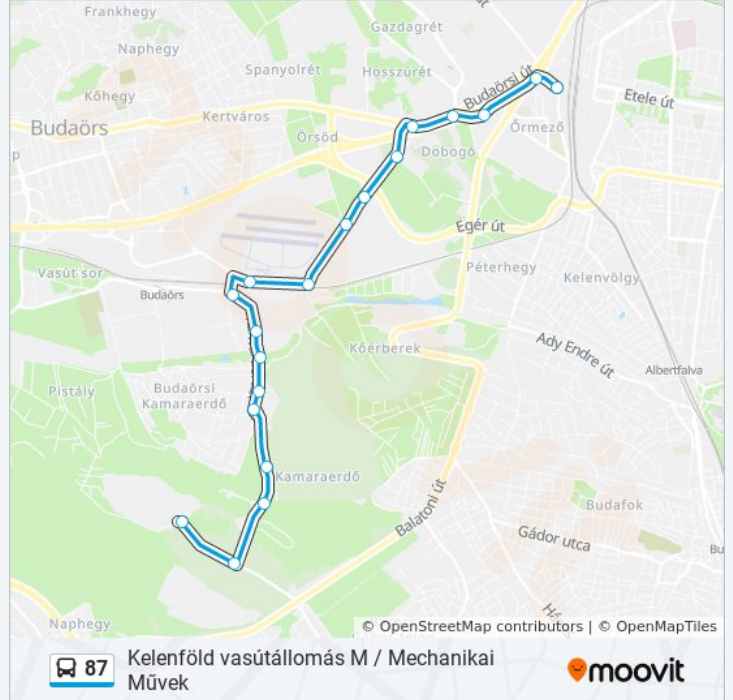

Keserűvíz-Forrás

Poprádi Út

Gazdagréti Út

Jégvirág Utca

Sasadi Út

Kelenföld Vasútállomás M

87 autóbusz Menetrend

Kelenföld Vasútállomás M Útvonal Menetrend:

hétfő	5:48 - 21:48
kedd	5:28 - 22:19
szerda	5:28 - 22:19
csütörtök	5:28 - 22:19
péntek	5:48 - 21:48
szombat	5:48 - 21:48
vasárnap	5:48 - 21:48

87 autóbusz Információ

Úticél: Kelenföld Vasútállomás M

Megállók: 19

Utazás időtartama: 16 perc

Vonal Összefoglaló:

Útirány: Mechanikai Művek

19 megálló

[VONAL MENETREND MEGTEKINTÉSE](#)

Kelenföld Vasútállomás M

Sasadi Út

Nagyszeben Út