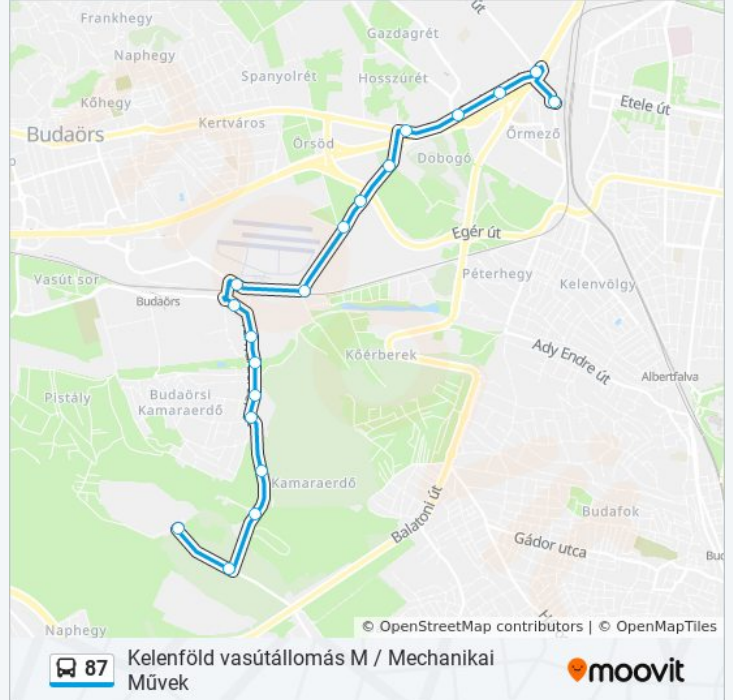

Kamaraerdei Út 11.

Kamaraerdei Ifjúsági Park

Idősek Otthona

Kamaraerdő

Szép Utca

Dűlő Út

Dózsa György Út / Kamaraerdei Út

87 autóbusz Menetrend

Mechanikai Művek Útvonal Menetrend:

hétfő	5:27 - 21:26
kedd	5:07 - 21:57
szerda	5:07 - 21:57
csütörtök	5:07 - 21:57
péntek	5:27 - 21:26
szombat	5:27 - 21:26
vasárnap	5:27 - 21:26

87 autóbusz Információ

Úticél: Mechanikai Művek

Megállók: 19

Utazás időtartama: 18 perc

Vonal Összefoglaló:

87 autóbusz menetrendek és útvonal térképek elérhetőek offline amoovitapp.com-on. Használd a [Moovit Alkalmazás](#)-t hogy meg tudd nézni a busz érkezési idejét, vonat vagy metró menetrendet és minden tömegközlekedési eszközhöz lépésről lépésre navigációt Budapest városban.