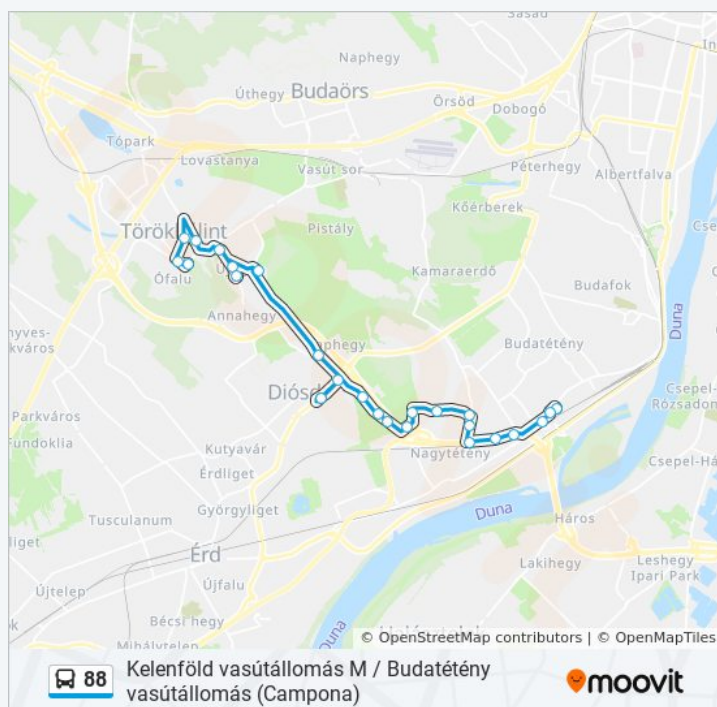

Harangláb

88 autóbusz Menetrend

Törökbálint, Munkácsy Mihály Utca Útvonal

Menetrend:

hétfő	Üzemen Kívül
kedd	6:44
szerda	6:44
csütörtök	Üzemen Kívül
péntek	Üzemen Kívül
szombat	Üzemen Kívül
vasárnap	Üzemen Kívül

88 autóbusz Információ

Úticél: Törökbálint, Munkácsy Mihály Utca

Megállók: 26

Utazás időtartama: 31 perc

Vonal Összefoglaló:

88 autóbusz menetrendek és útvonal térképek elérhetőek offline amoovitapp.com-on. Használd a [Moovit Alkalmazás](#)-t hogy meg tudd nézni a busz érkezési idejét, vonat vagy metró menetrendet és minden tömegközlekedési eszközhöz lépésről lépésre navigációt Budapest városban.