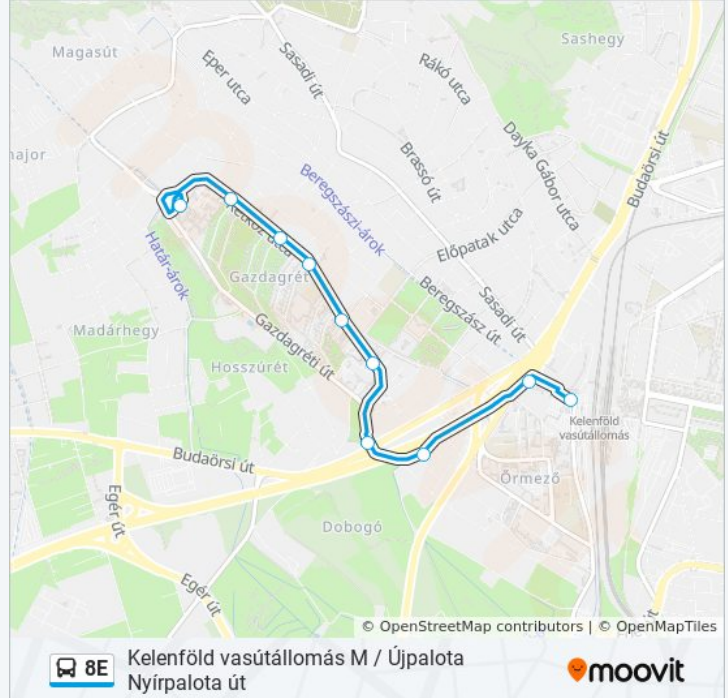

hétfő	4:24 - 4:44
kedd	4:24 - 4:44
szerda	4:24 - 4:44
csütörtök	4:24 - 4:44
péntek	4:24 - 4:44
szombat	4:24 - 6:54
vasárnap	4:24 - 4:44

8E autóbusz Információ

Úticél: Kelenföld Vasútállomás M

Megállók: 10

Utazás időtartama: 8 perc

Vonal Összefoglaló:

Útirány: Márton Áron Tér

15 megálló

[VONAL MENETREND MEGTEKINTÉSE](#)

Kelenföld Vasútállomás M

Sasadi Út

Nagyszeben Út