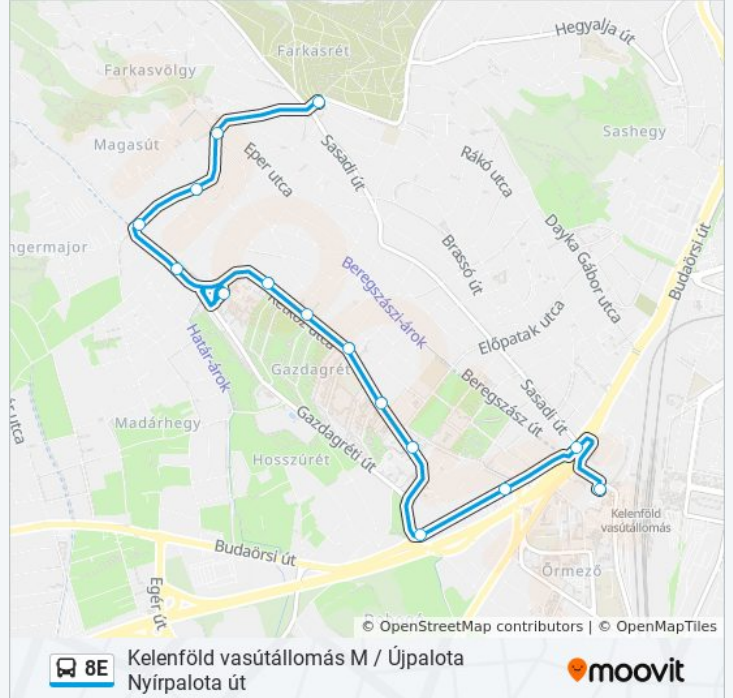

Irhás Árok

Oltvány Köz

Eper Utca

Márton Áron Tér

8E autóbusz Menetrend

Márton Áron Tér Útvonal Menetrend:

hétfő	0:28 - 23:48
kedd	21:37 - 23:48
szerda	21:37 - 23:48
csütörtök	21:37 - 23:48
péntek	21:38 - 23:48
szombat	21:38 - 23:48
vasárnap	21:38

8E autóbusz Információ

Úticél: Márton Áron Tér

Megállók: 15

Utazás időtartama: 14 perc

Vonal Összefoglaló:

Útirány: Újpalota, Nyírpalota Út

33 megálló

[VONAL MENETREND MEGTEKINTÉSE](#)