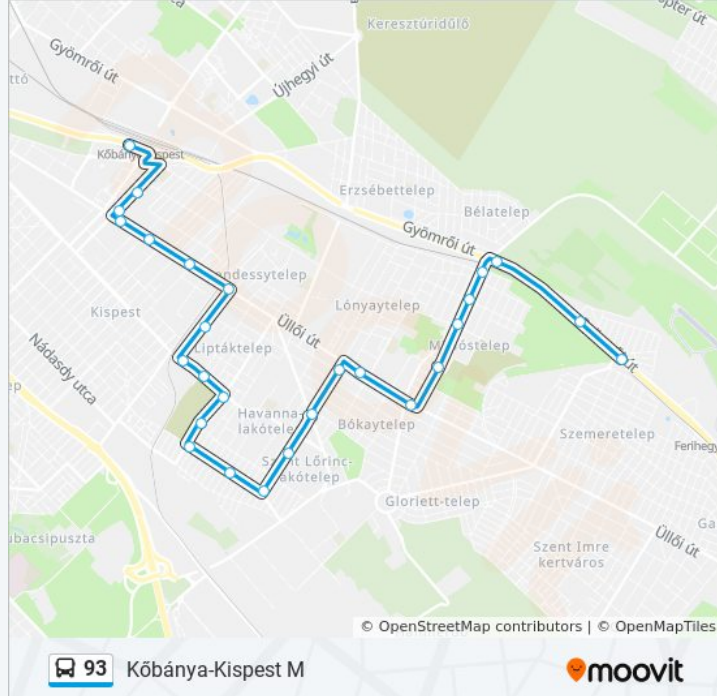

Használd a Moovit alkalmazást a legközelebbi 93 autóbusz megálló megtalálásához és nézd meg hogy melyik 93 autóbusz vonal fog érkezni legközelebb.

Útirány: Kőbánya-Kispest M

27 megálló

[VONAL MENETREND MEGTEKINTÉSE](#)

93 autóbusz Információ

Úticél: Kőbánya-Kispest M

Megállók: 27

Utazás időtartama: 29 perc

Vonal Összefoglaló:

Villanytelep

Árpád Utca

Fő Utca

Simonyi Zsigmond Utca

Sós Utca

Kőbánya-Kispest M

Útirány: Szemeretelep Vasútállomás

25 megálló

[VONAL MENETREND MEGTEKINTÉSE](#)

Kőbánya-Kispest M

Kispest, Kossuth Tér

Fő Utca

Árpád Utca

Villanytelep

Lajosmizsei Sorompó

Kispest Vasútállomás

Bozsik Stadion

Kispesti Temető

Csapó Utca