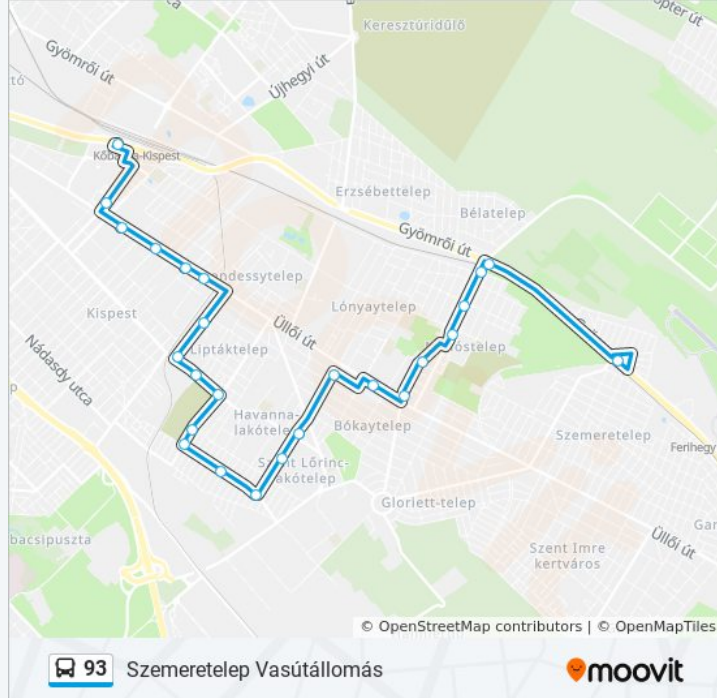

Fő Utca

Árpád Utca

Villanytelep

Lajosmizsei Sorompó

Kispest Vasútállomás

Bozsik Stadion

Kispesti Temető

Csapó Utca

93 autóbusz Menetrend

Szemeretelep Vasútállomás Útvonal Menetrend:

hétfő	Üzemen Kívül
kedd	5:43 - 20:00
szerda	5:43 - 20:00
csütörtök	5:43 - 20:00
péntek	Üzemen Kívül
szombat	7:01 - 13:01
vasárnap	Üzemen Kívül

93 autóbusz Információ

Úticél: Szemeretelep Vasútállomás

Megállók: 25

Utazás időtartama: 32 perc

Vonal Összefoglaló:

Szarvas Csárda Tér

Regény Utca

Lőrinci Temető

Kosztolányi Dezső Utca

Fedezék Utca

Csévész Utca

Szemeretelep Vasútállomás

93 autóbusz menetrendek és útvonal térképek elérhetőek offline amoovitapp.com-on. Használd a [Moovit Alkalmazás](#)-t hogy meg tud nézni a busz érkezési idejét, vonat vagy metró menetrendet és minden tömegközlekedési eszközhöz lépésről lépésre navigációt Budapest városban.