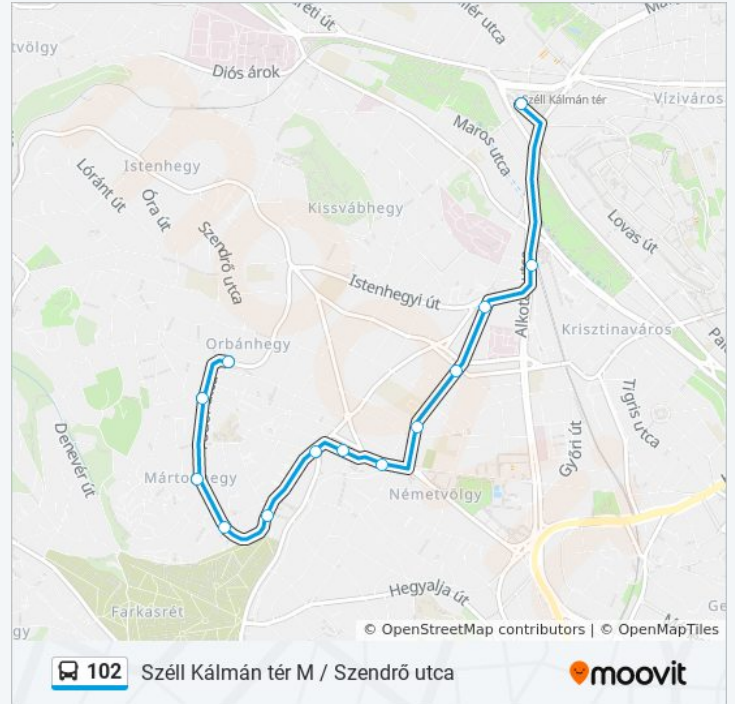

A 102 autóbusz vonal (Apor Vilmos Tér)3 útiránya van. Az átlagos hétköznapokon az üzemideje:
(1) Apor Vilmos Tér: 23:20 - 23:49(2) Mártonhegy: 4:17 - 23:41(3) Széll Kálmán Tér M: 5:29 - 22:51
Használd a Moovit alkalmazást a legközelebbi 102 autóbusz megálló megtalálásához és nézd meg hogy melyik 102 autóbusz vonal fog érkezni legközelebb.

Maros Utcai Rendelőintézet

Déli Pályaudvar M

Kék Golyó Utca

Királyhágó Tér

Kiss János Altábornagy Utca

Apor Vilmos Tér

Németszőlgyi Út

102 autóbusz Menetrend

péntek 5:29 - 22:51
szombat 5:29 - 22:51
vasárnap 5:29 - 22:51

102 autóbusz Információ

Úticél: Széll Kálmán Tér M

Megállók: 17

Utazás időtartama: 19 perc

Vonal Összefoglaló:

102 autóbusz menetrendek és útvonal térképek elérhetőek offline amoovitapp.com-on. Használd a [Moovit Alkalmazás](#)-t hogy meg tudd nézni a busz érkezési idejét, vonat vagy metró menetrendet és minden tömegközlekedési eszközhöz lépésről lépésre navigációt Budapest városban.