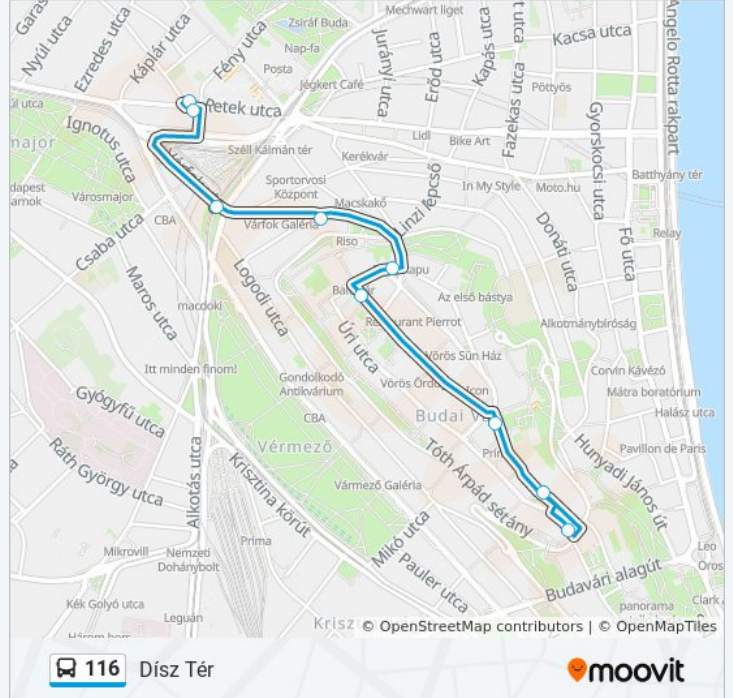

Használd a Moovit alkalmazást a legközelebbi 116 autóbusz megálló megtalálásához és nézd meg hogy melyik 116 autóbusz vonal fog érkezni legközelebb.

Útirány: Dísz Tér

9 megálló

[VONAL MENETREND MEGTEKINTÉSE](#)

Fény Utcai Piac

Fény Utcai Piac

Széll Kálmán Tér M

Mátray Utca

Bécsi Kapu Tér

Kapisztrán Tér

Szentháromság Tér

Dísz Tér

116 autóbusz Információ**Úticél:** Dísz Tér**Megállók:** 9**Utazás időtartama:** 9 perc**Vonal Összefoglaló:**

Útirány: Fény Utcai Piac

6 megálló

[VONAL MENETREND MEGTEKINTÉSE](#)

Dísz Tér

Szentháromság Tér

116 autóbusz Információ

Úticél: Fény Utcai Piac

Megállók: 6

Utazás időtartama: 6 perc

Vonal Összefoglaló:

Útirány: Kapisztrán Tér

6 megálló

[VONAL MENETREND MEGTEKINTÉSE](#)