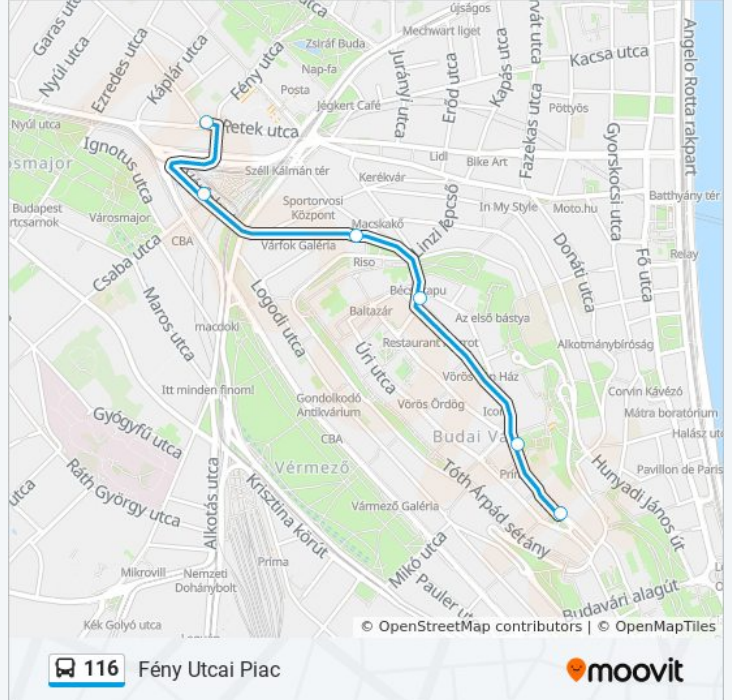

Használd a Moovit alkalmazást a legközelebbi 116 autóbusz megálló megtalálásához és nézd meg hogy melyik 116 autóbusz vonal fog érkezni legközelebb.

Útirány: Dísz Tér

9 megálló

[VONAL MENETREND MEGTEKINTÉSE](#)

116 autóbusz Információ**Úticél:** Dísz Tér**Megállók:** 9**Utazás időtartama:** 9 perc**Vonal Összefoglaló:**

Útirány: Fény Utcai Piac

6 megálló

[VONAL MENETREND MEGTEKINTÉSE](#)

Dísz Tér

Szentháromság Tér

Bécsi Kapu Tér

Mátray Utca

Széll Kálmán Tér M

Fény Utcai Piac

116 autóbusz Menetrend

Fény Utcai Piac Útvonal Menetrend:

hétfő	08:32 - 19:02
kedd	08:32 - 19:02
szerda	08:32 - 19:02
csütörtök	08:34 - 19:06
péntek	08:32 - 19:02
szombat	06:07 - 14:02
vasárnap	Üzemen Kívül

116 autóbusz Információ

Úticél: Fény Utcai Piac

Megállók: 6

Utazás időtartama: 6 perc

Vonal Összefoglaló:

Útirány: Kapisztrán Tér

6 megálló

[VONAL MENETREND MEGTEKINTÉSE](#)