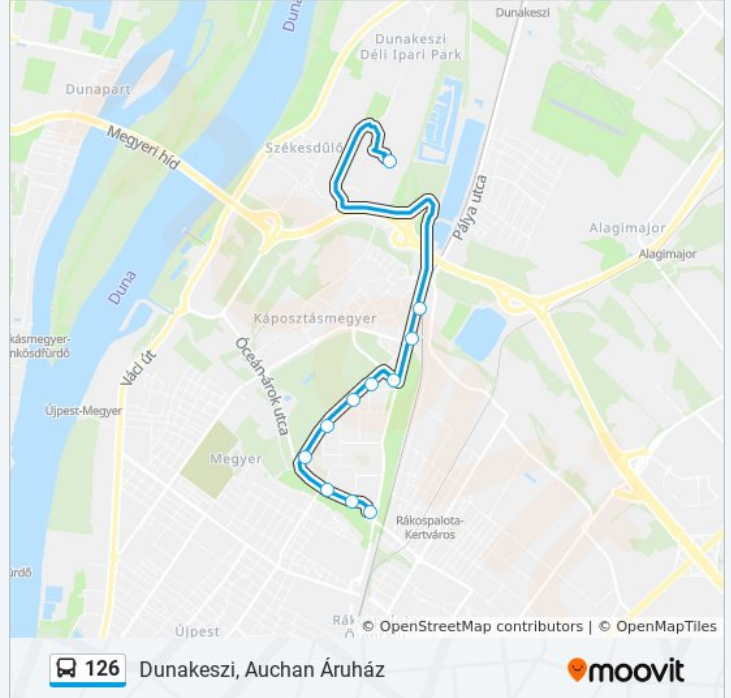

A 126 autóbusz vonal (Dunakeszi, Auchan Áruház) 2 útiránya van. Az átlagos hétköznapokon az üzemideje:

(1) Dunakeszi, Auchan Áruház: 4:34 - 22:40 (2) Káposztásmegyer, Szilas-Patak: 4:50 - 23:00

Használd a Moovit alkalmazást a legközelebbi 126 autóbusz megálló megtalálásához és nézd meg hogy melyik 126 autóbusz vonal fog érkezni legközelebb.

Útirány: Dunakeszi, Auchan Áruház

11 megálló

[VONAL MENETREND MEGTEKINTÉSE](#)

Káposztásmegyer, Szilas-Patak

Hajló Utca

Művelődési Központ

Gimnázium

Dunakeszi Utca

Utazás időtartama: 14 perc

Vonal Összefoglaló:

Útirány: Káposztásmegyer, Szilas-Patak

13 megálló

[VONAL MENETREND MEGTEKINTÉSE](#)

Dunakeszi, Auchan Áruház

Káposztásmegyer, Mogyoródi-Patak

Homoktövis Iskola