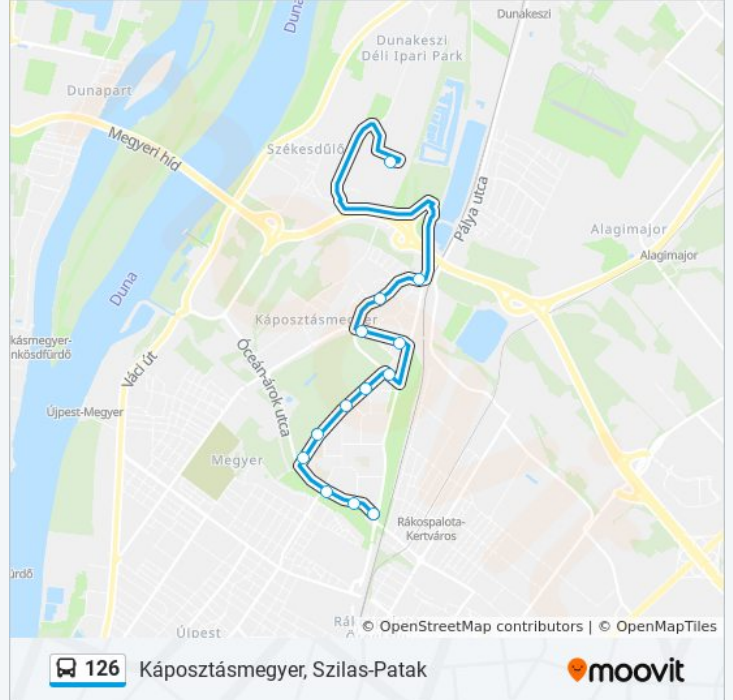

126 autóbusz menetrendek és útvonal térképek elérhetőek offline amoovitapp.com-on. Használd a [Moovit Alkalmazás](#)-t hogy meg tudd nézni a busz érkezési idejét, vonat vagy metró menetrendet és minden tömegközlekedési eszközhöz lépésről lépésre navigációt Budapest városban.

[A Moovit-ról](#) • [MaaS Megoldások](#) • [Támogatott országok](#) • [Moovit Közösség](#)

© 2024 Moovit - Minden jog fenntartva

Nézd meg az Élő Érkezési Időket