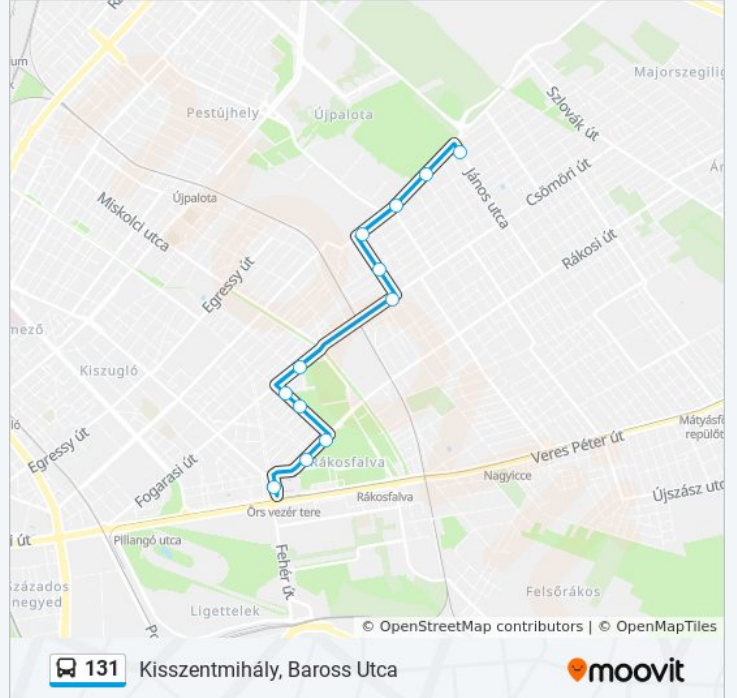

131

Kisszentmihály, Baross Utca

Töltsd Le Az Alkalmazást

A 131 autóbusz vonal (Kisszentmihály, Baross Utca)2 útiránya van. Az átlagos hétköznapokon az üzemideje:

(1) Kisszentmihály, Baross Utca: 5:20 - 20:51(2) Örs Vezér Tere M+H: 4:27 - 21:03

Használd a Moovit alkalmazást a legközelebbi 131 autóbusz megálló megtalálásához és nézd meg hogy melyik 131 autóbusz vonal fog érkezni legközelebb.

Útirány: Kisszentmihály, Baross Utca

12 megálló

[VONAL MENETREND MEGTEKINTÉSE](#)

Rákospalotai Határút

Rákóczi Út

József Utca

János Utca

131 autóbusz Menetrend

Kisszentmihály, Baross Utca Útvonal Menetrend:

hétfő	5:20 - 20:51
kedd	5:10 - 20:51
szerda	5:10 - 20:51
csütörtök	5:10 - 20:51
péntek	5:20 - 20:51
szombat	5:19 - 20:51
vasárnap	5:20 - 20:51

131 autóbusz Információ**Úticél:** Kisszentmihály, Baross Utca**Megállók:** 12**Utazás időtartama:** 13 perc**Vonal Összefoglaló:**

Útirány: Örs Vezér Tere M+H

20 megálló

[VONAL MENETREND MEGTEKINTÉSE](#)