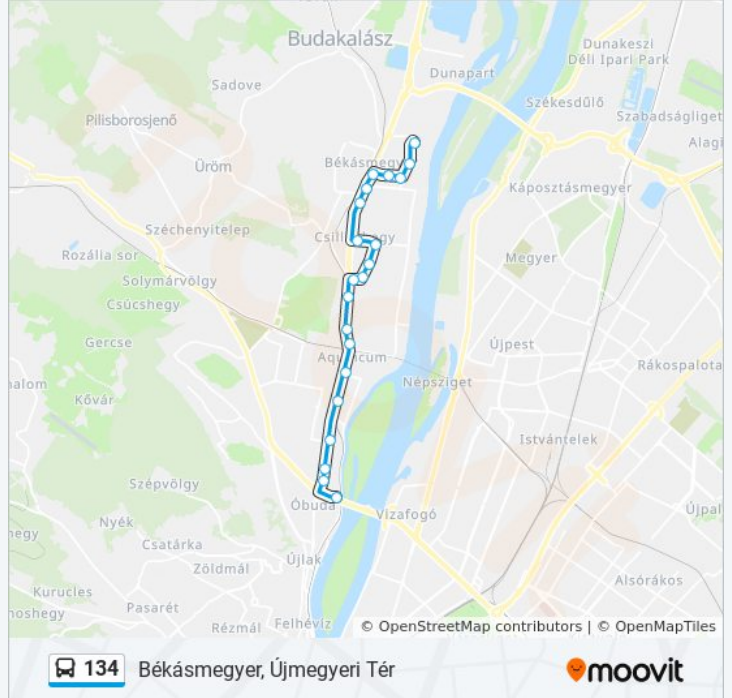

A 134 autóbusz vonal (Békásmegyer, Újmegyeri Tér)2 útiránya van. Az átlagos hétköznapokon az üzemideje:

(1) Békásmegyer, Újmegyeri Tér: 5:18 - 22:39(2) Szentlélek Tér H: 4:52 - 22:13

Használd a Moovit alkalmazást a legközelebbi 134 autóbusz megálló megtalálásához és nézd meg hogy melyik 134 autóbusz vonal fog érkezni legközelebb.

Útirány: Békásmegyer, Újmegyeri Tér

21 megálló

[VONAL MENETREND MEGTEKINTÉSE](#)

Szentlélek Tér H
Flórián Tér
Raktár Utca
Bogdáni Út
Kaszásdűlő H
Záhony Utca
Aquincum H
Római Tér
Rómaifürdő H
Czetz János Köz
Attila Utca
Huba Utca
Hunyadi Utca
Bercsényi Utca
Szent István Utca
Madzsar József Utca / Pütkösdfürdő Utca
Békásmegyer H
Hímző Utca
Hatvany Lajos Utca / Juhász Gyula Utca
Bálint György Utca
Békásmegyer, Újmegyeri Tér

134 autóbusz Menetrend

Békásmegyer, Újmegyeri Tér Útvonal Menetrend:

hétfő	5:18 - 22:39
kedd	5:18 - 22:39
szerda	5:18 - 22:39
csütörtök	5:18 - 22:39
péntek	5:18 - 22:39
szombat	5:18 - 22:39
vasárnap	5:18 - 22:39

134 autóbusz Információ

Úticél: Békásmegyer, Újmegyeri Tér

Megállók: 21

Utazás időtartama: 21 perc

Vonal Összefoglaló:

Útirány: Szentlélek Tér H

20 megálló

[VONAL MENETREND MEGTEKINTÉSE](#)