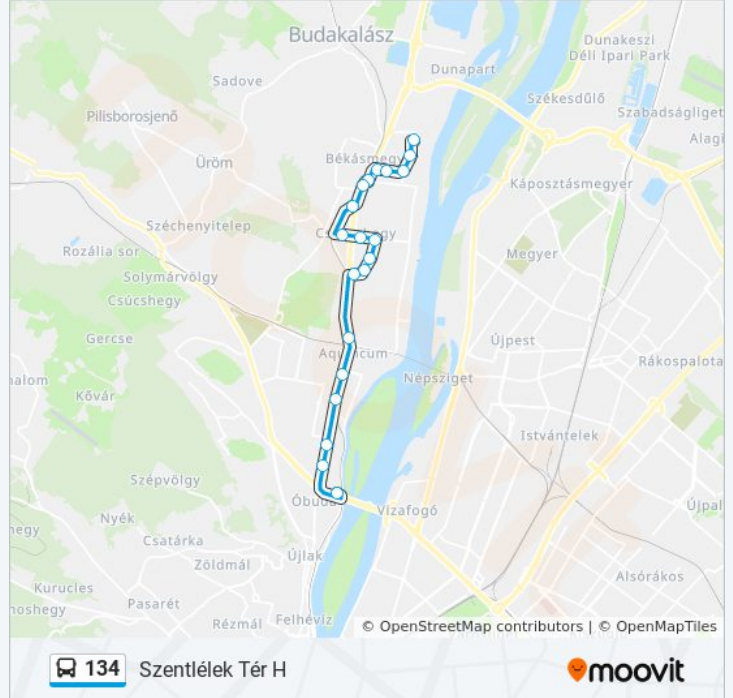

Csillaghegy H

Bercsényi Utca

Hunyadi Utca

Huba Utca

Attila Utca

Czetz János Köz

Aquincum H

Záhony Utca

134 autóbusz Információ

Úticél: Szentlélek Tér H

Megállók: 20

Utazás időtartama: 24 perc

Vonal Összefoglaló:

Raktár Utca

Szentlélek Tér H

134 autóbusz menetrendek és útvonal térképek elérhetőek offline amoovitapp.com-on. Használd a [Moovit Alkalmazás](#)-t hogy meg tudd nézni a busz érkezési idejét, vonat vagy metró menetrendet és minden tömegközlekedési eszközhöz lépésről lépésre navigációt Budapest városban.