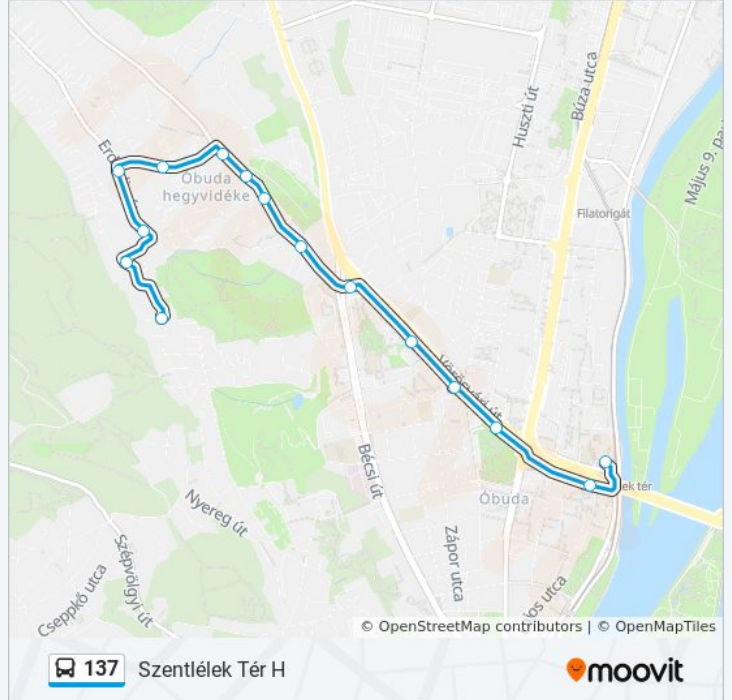

Használd a Moovit alkalmazást a legközelebbi 137 autóbusz megálló megtalálásához és nézd meg hogy melyik 137 autóbusz vonal fog érkezni legközelebb.

Útirány: Bécsi Út / Vörösvári Út

10 megálló

[VONAL MENETREND MEGTEKINTÉSE](#)

137 autóbusz Menetrend

Szentlélek Tér H Útvonal Menetrend:

hétfő	4:42 - 22:55
kedd	4:42 - 22:55
szerda	4:42 - 22:55
csütörtök	4:42 - 22:55
péntek	4:42 - 22:55
szombat	4:42 - 22:55
vasárnap	4:42 - 22:55

137 autóbusz Információ

Úticél: Szentlélek Tér H

Megállók: 15

Utazás időtartama: 12 perc

Vonal Összefoglaló:

137 autóbusz menetrendek és útvonal térképek elérhetőek offline amoovitapp.com-on. Használd a [Moovit Alkalmazás](#)-t hogy meg tudd nézni a busz érkezési idejét, vonat vagy metró menetrendet és minden tömegközlekedési eszközhöz lépésről lépésre navigációt Budapest városban.