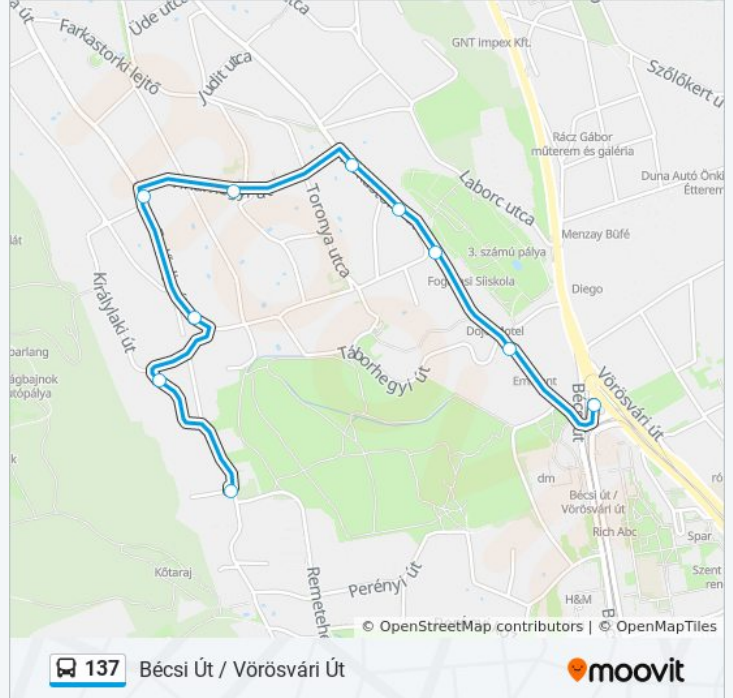

Használd a Moovit alkalmazást a legközelebbi 137 autóbusz megálló megtalálásához és nézd meg hogy melyik 137 autóbusz vonal fog érkezni legközelebb.

Útirány: Bécsi Út / Vörösvári Út

10 megálló

[VONAL MENETREND MEGTEKINTÉSE](#)

Máramaros Út

Királylakai Út

Iskola

Viharhegyi Út

Körtvélyes Utca

Farkastorki Út

Királyhelmece Utca

Zúzvara Utca

Táborhegyi Út

Bécsi Út / Vörösvári Út

137 autóbusz Menetrend

Bécsi Út / Vörösvári Út Útvonal Menetrend:

hétfő	0:41 - 23:41
kedd	23:41
szerda	23:41
csütörtök	23:41
péntek	23:41
szombat	23:41
vasárnap	Üzemen Kívül

137 autóbusz Információ**Úticél:** Bécsi Út / Vörösvári Út**Megállók:** 10**Utazás időtartama:** 5 perc**Vonal Összefoglaló:**

Útirány: Erdőalja Út ► Máramaros Út

17 megálló

[VONAL MENETREND MEGTEKINTÉSE](#)