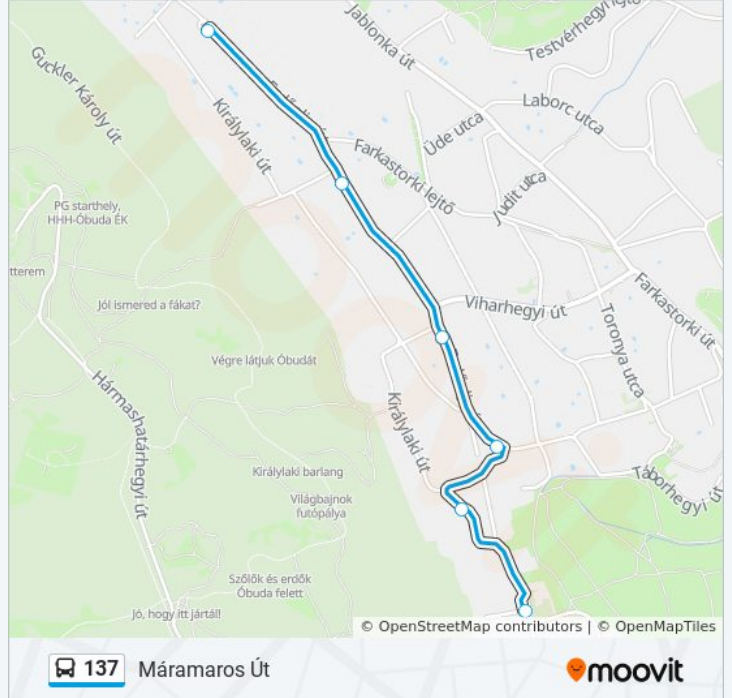

Használd a Moovit alkalmazást a legközelebbi 137 autóbusz megálló megtalálásához és nézd meg hogy melyik 137 autóbusz vonal fog érkezni legközelebb.

Útirány: Bécsi Út / Vörösvári Út

10 megálló

[VONAL MENETREND MEGTEKINTÉSE](#)

Erdőalja Út

Hedvig Utca

Viharhegyi Út

Iskola

Királylaki Út

Máramaros Út

137 autóbusz Menetrend

Máramaros Út Útvonal Menetrend:

hétfő	4:36
kedd	4:36 - 4:56
szerda	4:36 - 4:56
csütörtök	4:36 - 4:56
péntek	4:36
szombat	4:36
vasárnap	4:36

137 autóbusz Információ

Úticél: Máramaros Út

Megállók: 6

Utazás időtartama: 4 perc

Vonal Összefoglaló:

Útirány: Szentlélek Tér H

15 megálló

[VONAL MENETREND MEGTEKINTÉSE](#)

Máramaros Út
Királylakai Út
Iskola
Viharhegyi Út
Körtvélyes Utca
Farkastorki Út
Királyhelmece Utca
Zúzvara Utca
Táborhegyi Út
Bécsi Út / Vörösvári Út
Óbudai Rendelőintézet
Szőlő Utca
Flórián Tér
Serfőző Utca
Szentlélek Tér H