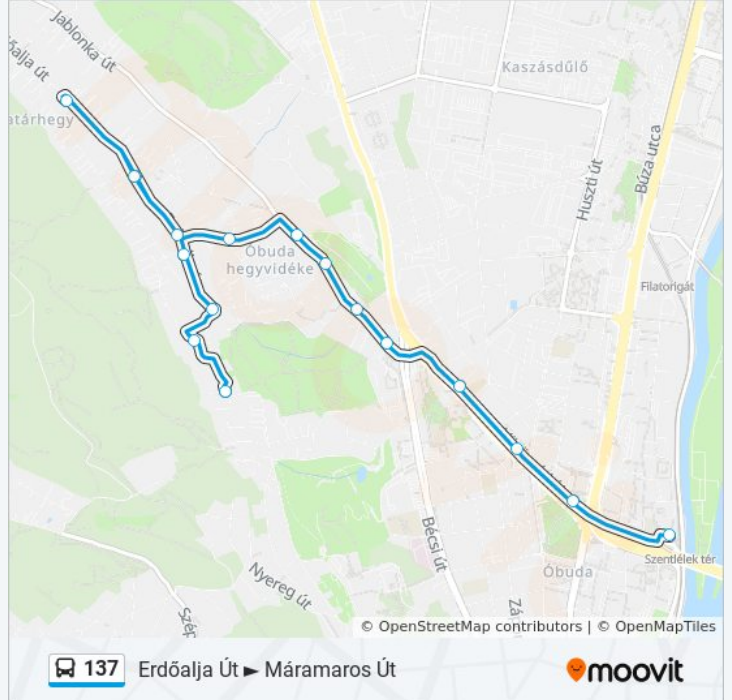

Használd a Moovit alkalmazást a legközelebbi 137 autóbusz megálló megtalálásához és nézd meg hogy melyik 137 autóbusz vonal fog érkezni legközelebb.

Útirány: Bécsi Út / Vörösvári Út

10 megálló

[VONAL MENETREND MEGTEKINTÉSE](#)

137 autóbusz Információ**Úticél:** Bécsi Út / Vörösvári Út**Megállók:** 10**Utazás időtartama:** 5 perc**Vonal Összefoglaló:**

Útirány: Erdőalja Út ► Máramaros Út

17 megálló

[VONAL MENETREND MEGTEKINTÉSE](#)

137 autóbusz Menetrend

Erdőalja Út ► Máramaros Út Útvonal Menetrend:

hétfő	0:20 - 23:20
kedd	5:00 - 23:20
szerda	5:00 - 23:20
csütörtök	5:00 - 23:20
péntek	5:00 - 23:20
szombat	5:00 - 23:20
vasárnap	5:00 - 22:40

137 autóbusz Információ

Úticél: Erdőalja Út ► Máramaros Út

Megállók: 17

Utazás időtartama: 18 perc

Vonal Összefoglaló:

Útirány: Máramaros Út

6 megálló

[VONAL MENETREND MEGTEKINTÉSE](#)