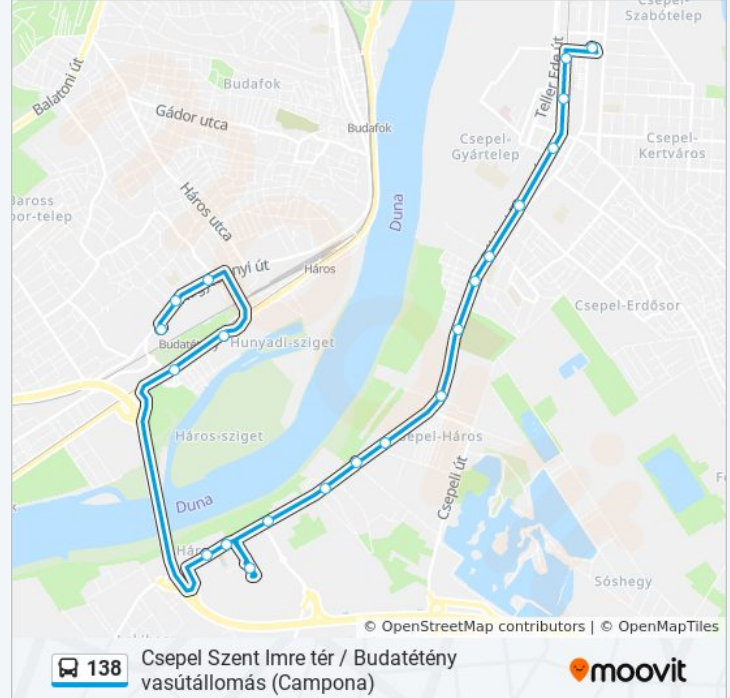

Áruházi Bekötőút

Háros

Növény Utca

Dexter

Jókai Mór Utca

138 autóbusz MenetrendAuchan Sziget ► Budatétény Vasútállomás
(Campona) Útvonal Menetrend:

hétfő	Üzemen Kívül
kedd	6:52 - 21:12
szerda	6:52 - 21:12
csütörtök	6:52 - 21:12
péntek	Üzemen Kívül
szombat	7:11 - 21:12
vasárnap	Üzemen Kívül

138 autóbusz Információ**Úticél:** Auchan Sziget ► Budatétény Vasútállomás
(Campona)**Megállók:** 21**Utazás időtartama:** 32 perc**Vonal Összefoglaló:**

Lépcsős Utca

Budatétény Vasútállomás (Campona)

Útirány: Auchan Sziget ► Csepel, Szent Imre Tér