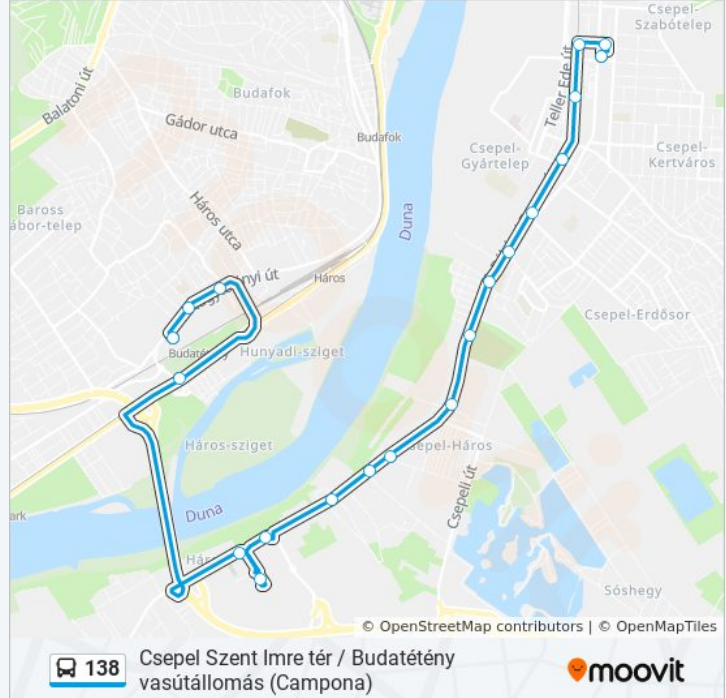

138 autóbusz Információ

Úticél: Auchan Sziget ► Csepel, Szent Imre Tér

Megállók: 20

Utazás időtartama: 32 perc

Vonal Összefoglaló:

Kiss János Altábornagy Utca

Csepel, Szent Imre Tér

Útirány: Budatétény Vasútállomás (Campona)