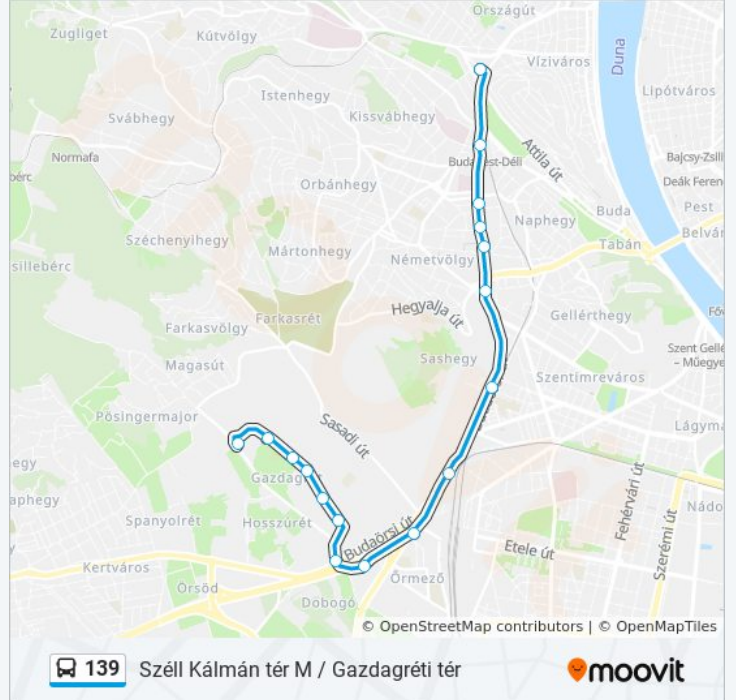

Útirány: Széll Kálmán Tér M

17 megálló

[VONAL MENETREND MEGTEKINTÉSE](#)

Gazdagréti Tér
 Telekes Utca
 Kaptárkő Utca
 Frankhegy Utca
 Regős Köz
 Nagyszeben Tér
 Gazdagréti Út
 Jégvirág Utca
 Sasadi Út
 Dayka Gábor Utca
 Fehérló Utca
 Bah-Csomópont
 Csörsz Utca
 Tartsay Vilmos Utca
 Királyhágó Utca
 Déli Pályaudvar M
 Széll Kálmán Tér M

139 autóbusz Menetrend

Széll Kálmán Tér M Útvonal Menetrend:

hétfő	0:11 - 23:31
kedd	4:11 - 23:31
szerda	4:11 - 23:31
csütörtök	4:11 - 23:31
péntek	4:11 - 23:31
szombat	4:11 - 23:31
vasárnap	4:11 - 22:50

139 autóbusz Információ

Úticél: Széll Kálmán Tér M

Megállók: 17

Utazás időtartama: 22 perc

Vonal Összefoglaló:

139 autóbusz menetrendek és útvonal térképek elérhetőek offline amoovitapp.com-on. Használd a [Moovit Alkalmazás](#)-t hogy meg tudd nézni a busz érkezési idejét, vonat vagy metró menetrendet és minden tömegközlekedési eszközhöz lépésről lépésre navigációt Budapest városban.