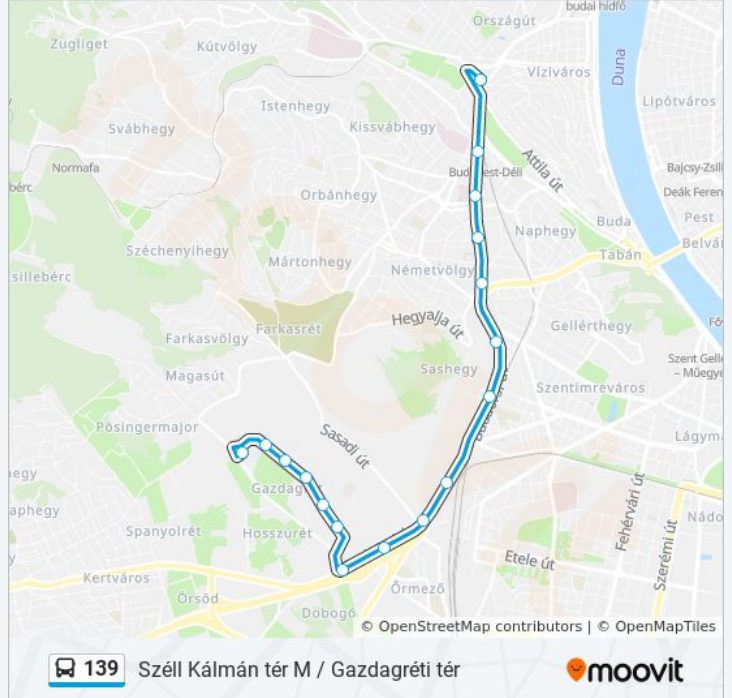

139

Széll Kálmán tér M / Gazdagréti tér

Töltsd Le Az Alkalmazást

A 139 autóbusz vonal (Széll Kálmán tér M / Gazdagréti tér)2 útiránya van. Az átlagos hétköznapokon az üzemideje:
(1) Gazdagréti Tér: 4:31 - 23:51(2) Széll Kálmán Tér M: 4:11 - 23:31
Használd a Moovit alkalmazást a legközelebbi 139 autóbusz megálló megtalálásához és nézd meg hogy melyik 139 autóbusz vonal fog érkezni legközelebb.

Útirány: Gazdagréti Tér

17 megálló

[VONAL MENETREND MEGTEKINTÉSE](#)

Széll Kálmán Tér M
Déli Pályaudvar M
Királyhágó Utca
Tartsay Vilmos Utca
Bah-Csomópont
Muskotály Köz
Fehérló Utca
Dayka Gábor Utca
Sasadi Út
Nagyszeben Út
Gazdagréti Út
Nagyszeben Tér
Regős Köz
Frankhegy Utca
Kaptárkő Utca
Telekes Utca
Gazdagréti Tér

139 autóbusz Menetrend

Gazdagréti Tér Útvonal Menetrend:

hétfő	0:11 - 23:51
kedd	4:31 - 23:51
szerda	4:31 - 23:51
csütörtök	4:31 - 23:51
péntek	4:31 - 23:51
szombat	4:31 - 23:51
vasárnap	4:31 - 22:51

139 autóbusz Információ**Úticél:** Gazdagréti Tér**Megállók:** 17**Utazás időtartama:** 21 perc**Vonal Összefoglaló:**

Útirány: Széll Kálmán Tér M

17 megálló

[VONAL MENETREND MEGTEKINTÉSE](#)

Gazdagréti Tér
 Telekes Utca
 Kaptárkő Utca
 Frankhegy Utca
 Regős Köz
 Nagyszeben Tér
 Gazdagréti Út
 Jégvirág Utca
 Sasadi Út
 Dayka Gábor Utca
 Fehérló Utca
 Bah-Csomópont
 Csörsz Utca
 Tartsay Vilmos Utca
 Királyhágó Utca
 Déli Pályaudvar M
 Széll Kálmán Tér M