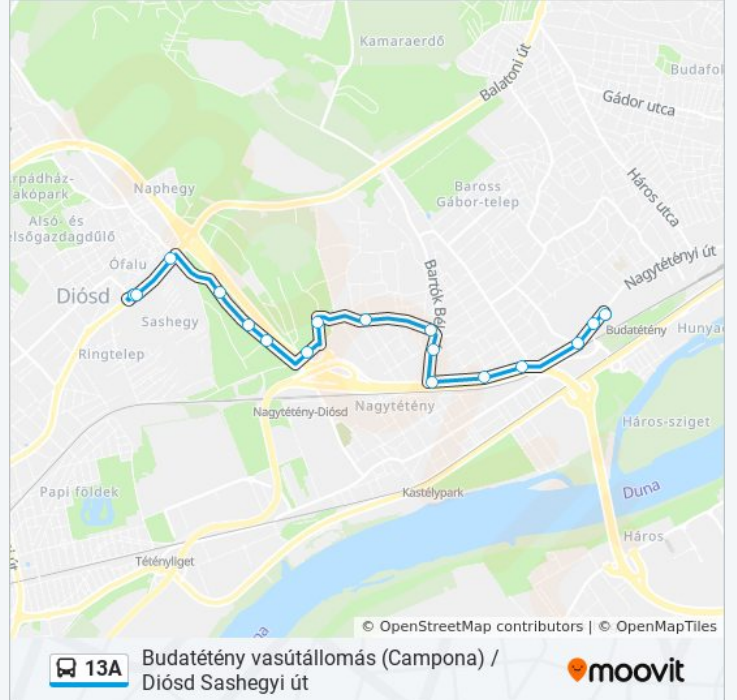

[VONAL MENETREND MEGTEKINTÉSE](#)

Diósd, Sashegyi Út
Diósd, Törökbálinti Elágazás
Szerafin-Villa
Németh-Villa
Diósd Utca
Barackos Út / Angeli Utca
Szakiskola Utca
Szilvafa Utca
Mátyás Király Utca
Damjanich Utca
Barosstelep Vasútállomás
Mátra Utca
I. Utca
Rózsakert Utca / Minta Utca
Budatétény Vasútállomás (Növény Utca)
Budatétény Vasútállomás (Campona)

Budatétény Vasútállomás (Növény Utca)

Rózsakert Utca / Minta Utca

I. Utca

Mátra Utca

Barosstelep Vasútállomás

Damjanich Utca

Mátyás Király Utca

Szilvafa Utca

13A autóbusz Menetrend

Diósd, Sashegyi Út Útvonal Menetrend:

hétfő	0:29 - 23:29
kedd	21:29 - 23:29
szerda	21:29 - 23:29
csütörtök	21:29 - 23:29
péntek	21:29 - 23:29
szombat	21:29 - 23:29
vasárnap	21:29

13A autóbusz Információ

Úticél: Diósd, Sashegyi Út

Megállók: 17

Utazás időtartama: 13 perc

Vonal Összefoglaló:

13A autóbusz menetrendek és útvonal térképek elérhetőek offline amoovitapp.com-on. Használd a [Moovit Alkalmazás](#)-t hogy meg tudd nézni a busz érkezési idejét, vonat vagy metró menetrendet és minden tömegközlekedési eszközhöz lépésről lépésre navigációt Budapest városban.