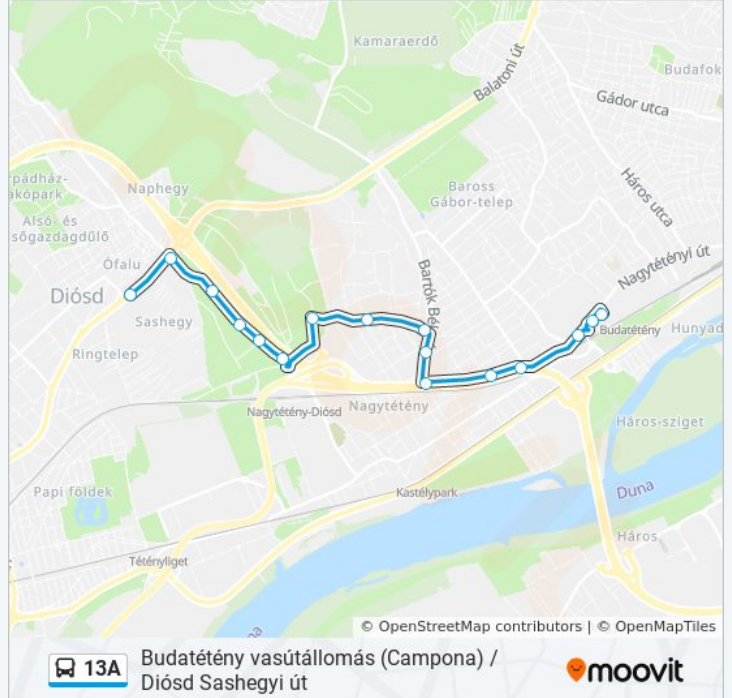

[VONAL MENETREND MEGTEKINTÉSE](#)

Diósd, Sashegyi Út
Diósd, Törökbálinti Elágazás
Szerafin-Villa
Németh-Villa
Diósd Utca
Barackos Út / Angeli Utca
Szakiskola Utca
Szilvafa Utca
Mátyás Király Utca
Damjanich Utca
Barosstelep Vasútállomás
Mátra Utca
I. Utca
Rózsakert Utca / Minta Utca
Budatétény Vasútállomás (Növény Utca)
Budatétény Vasútállomás (Campona)

13A autóbusz Menetrend

Budatétény Vasútállomás (Campona) Útvonal
Menetrend:

hétfő	4:27
kedd	4:27 - 4:57
szerda	4:27 - 4:57
csütörtök	4:27 - 4:57
péntek	4:27
szombat	4:27
vasárnap	4:27

13A autóbusz Információ

Úticél: Budatétény Vasútállomás (Campona)

Megállók: 16

Utazás időtartama: 15 perc

Vonal Összefoglaló:

Útirány: Diósd, Sashegyi Út

17 megálló

[VONAL MENETREND MEGTEKINTÉSE](#)

Budatétény Vasútállomás (Campona)

Budatétény Vasútállomás (Növény Utca)

Rózsakert Utca / Minta Utca

I. Utca

Mátra Utca

Barosstelep Vasútállomás

Damjanich Utca

Mátyás Király Utca

Szilvafa Utca