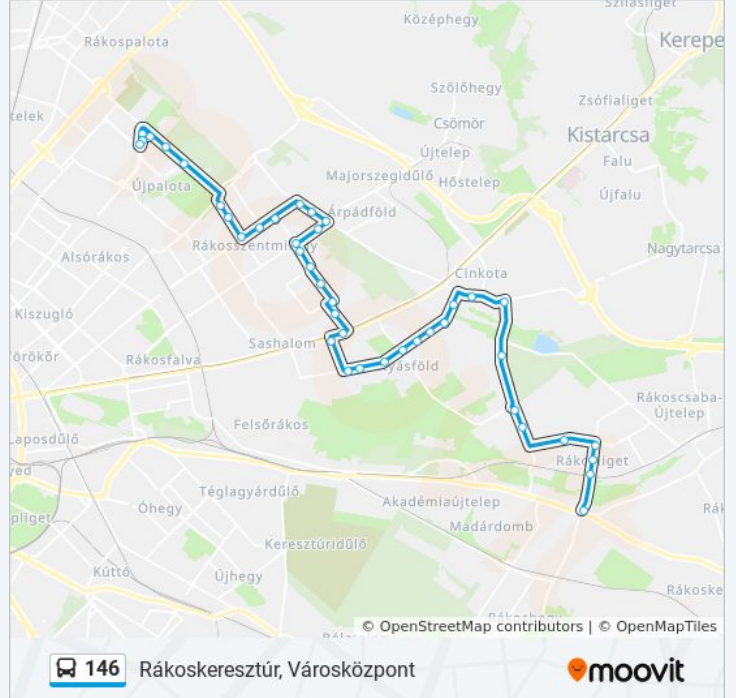

Rákoskeresztúr, Városközpont

146 autóbusz menetrendek és útvonal térképek elérhetőek offline amoovitapp.com-on. Használd a [Moovit Alkalmazás](#)-t hogy meg tudd nézni a busz érkezési idejét, vonat vagy metró menetrendet és minden tömegközlekedési eszközhöz lépésről lépésre navigációt Budapest városban.