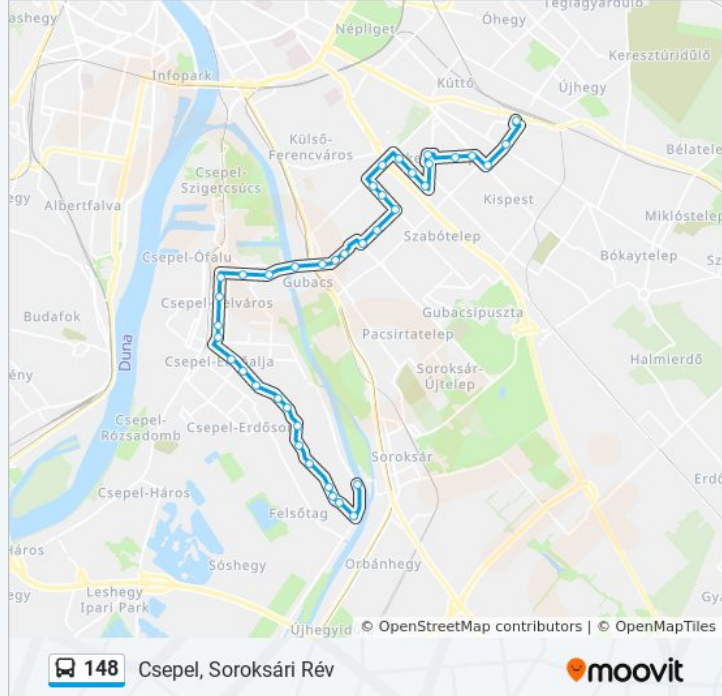

Védgát Utca

Csepel, Kossuth Lajos Utca

Szent Imre Tér

Karácsony Sándor Utca

Széchenyi István Utca

Sporttelep

Csepeli Mátyás Utca

Martinász Utca

Borz Út

Pinty Utca

Szarka Utca

Repkény Út

Királyerdei Művelődési Ház

Denevér Utca

Sólyom Utca

Sáska Utca

Csepel, Hollandi Út

Csepel, Soroksári Rév

Útirány: Csepel, Szent Imre Tér

15 megálló

[VONAL MENETREND MEGTEKINTÉSE](#)

Csepel, Soroksári Rév

Csepel, Hollandi Út

Sólyom Utca

Árnyas Utca

Királyerdei Művelődési Ház

Repkény Út

Iszalag Utca

Tölgyes Út

Orgonás Utca

Nyárfás Utca

Cseh Mihály Utca

148 autóbusz Menetrend

Csepel, Szent Imre Tér Útvonal Menetrend:

hétfő	Üzemen Kívül
kedd	23:15 - 23:55
szerda	23:15 - 23:55
csütörtök	23:15 - 23:55
péntek	Üzemen Kívül
szombat	Üzemen Kívül
vasárnap	Üzemen Kívül

148 autóbusz Információ

Úticél: Csepel, Szent Imre Tér

Megállók: 15

Utazás időtartama: 13 perc

Vonal Összefoglaló: