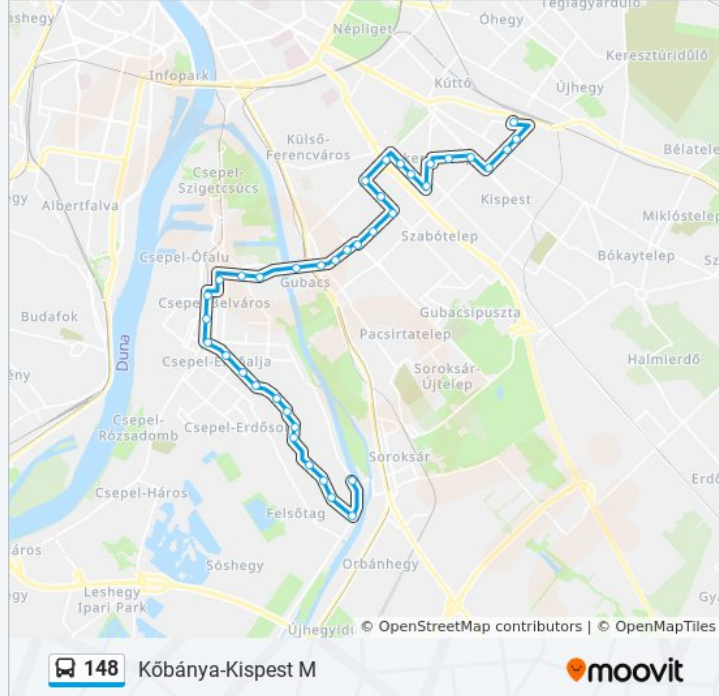

Sósfürdő

Pesterzsébet, Baross Utca

Pesterzsébet, Városcsövek

Ady Endre Utca (Topánka Utca)

Szent Erzsébet Tér

Tátra Tér

Kossuth Lajos Utca / Mártírok Útja

Szigligeti Utca

Mártírok Útja / Határ Út

Nagykőrösi Út / Határ Út

Álmos Utca

Thököly Utca

Pannónia Út / Zalaegerszeg Utca

Kós Károly Tér (Pannónia Út)

Bárczy István Tér

Hungária Út (Rendőrség)

Kisfaludy Utca

Simonyi Zsigmond Utca

Sós Utca

Kőbánya-Kispest M

Útírány: Szent Imre Tér H

15 megálló

[VONAL MENETREND MEGTEKINTÉSE](#)

Csepel, Soroksári Rév

Csepel, Hollandi Út

Sólyom Utca

Árnyas Utca

Királyerdei Művelődési Ház

Repkény Út

Iszalag Utca

Tölgyes Út

Orgonás Utca

148 autóbusz Menetrend

Szent Imre Tér H Útvonal Menetrend:

hétfő	0:15 - 23:55
kedd	Üzemen Kívül
szerda	Üzemen Kívül
csütörtök	Üzemen Kívül
péntek	23:15 - 23:55
szombat	23:25 - 23:55
vasárnap	Üzemen Kívül

148 autóbusz Információ

Úticél: Szent Imre Tér H

Megállók: 15