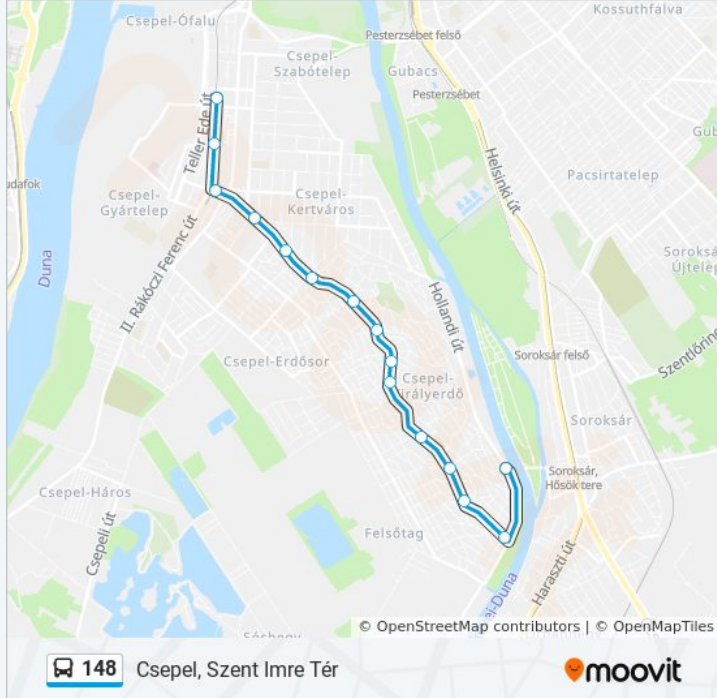

Használd a Moovit alkalmazást a legközelebbi 148 autóbusz megálló megtalálásához és nézd meg hogy melyik 148 autóbusz vonal fog érkezni legközelebb.

Útirány: Csepel, Soroksári Rév

39 megálló

[VONAL MENETREND MEGTEKINTÉSE](#)

148 autóbusz Információ**Úticél:** Csepel, Soroksári Rév**Megállók:** 39**Utazás időtartama:** 50 perc**Vonal Összefoglaló:**

Védgát Utca

Csepel, Kossuth Lajos Utca

Szent Imre Tér

Karácsony Sándor Utca

Széchenyi István Utca

148 autóbusz Információ

Úticél: Csepel, Szent Imre Tér

Megállók: 15

Utazás időtartama: 13 perc

Vonal Összefoglaló:

Sporttelep

II. Rákóczi Ferenc Út

Karácsony Sándor Utca H

Szent Imre Tér H

Útirány: Kőbánya-Kispest M

38 megálló

[VONAL MENETREND MEGTEKINTÉSE](#)

Csepel, Soroksári Rév

Csepel, Hollandi Út

Sólyom Utca

Árnyas Utca