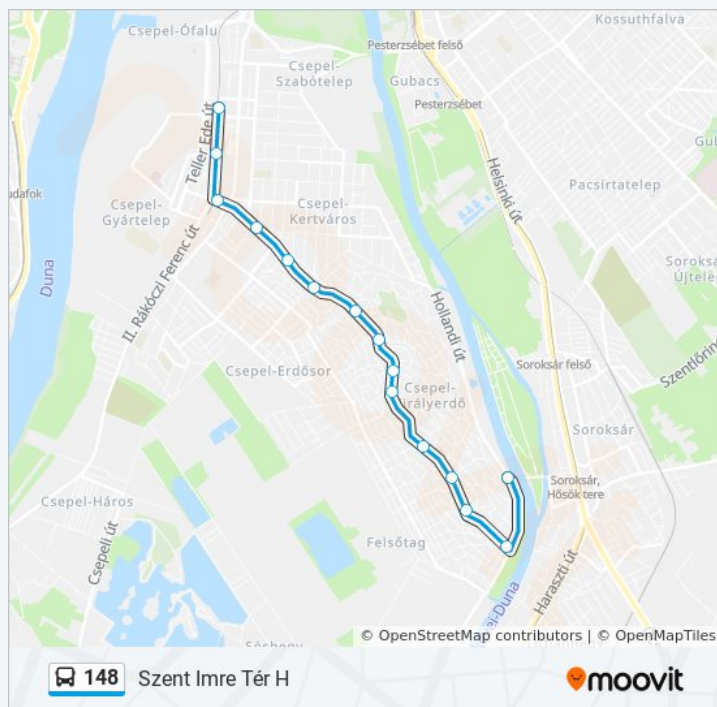

Nyárfás Utca

Cseh Mihály Utca

Sporttelep

II. Rákóczi Ferenc Út

Karácsony Sándor Utca H

Szent Imre Tér H

Utazás időtartama: 13 perc
Vonal Összefoglaló:

148 autóbusz menetrendek és útvonal térképek elérhetőek offline amoovitapp.com-on. Használd a [Moovit Alkalmazás](#)-t hogy meg tudd nézni a busz érkezési idejét, vonat vagy metró menetrendet és minden tömegközlekedési eszközhöz lépésről lépésre navigációt Budapest városban.

[A Moovit-ról](#) • [MaaS Megoldások](#) • [Támogatott országok](#) • [Moovit Közösség](#)

© 2024 Moovit - Minden jog fenntartva

Nézd meg az Élő Érkezési Időket