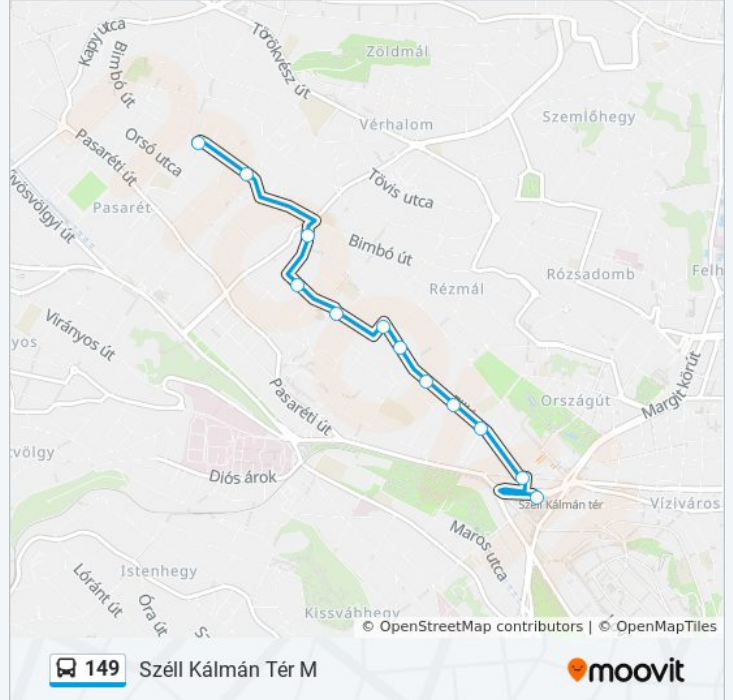

Fenyves Utca

Bimbó Köz

Lóczy Lajos Utca

Hankóczy Jenő Utca

Zilah Utca

Ruszti Út

Gondozási Központ

Lorántffy Zsuzsanna Út

Garas Utca

Ezredes Utca

Fény Utcai Piac

Széll Kálmán Tér M

149 autóbusz Menetrend

Széll Kálmán Tér M Útvonal Menetrend:

| | |
|-----------|--------------|
| hétfő | 0:30 - 23:30 |
| kedd | 4:59 - 23:30 |
| szerda | 4:59 - 23:30 |
| csütörtök | 4:59 - 23:30 |
| péntek | 4:59 - 23:30 |
| szombat | 4:59 - 23:30 |
| vasárnap | 4:59 - 22:50 |

149 autóbusz Információ

Úticél: Széll Kálmán Tér M

Megállók: 12

Utazás időtartama: 10 perc

Vonal Összefoglaló:

149 autóbusz menetrendek és útvonal térképek elérhetőek offline amoovitapp.com-on. Használd a [Moovit Alkalmazás](#)-t hogy meg tudd nézni a busz érkezési idejét, vonat vagy metró menetrendet és minden tömegközlekedési eszközhöz lépésről lépésre navigációt Budapest városban.