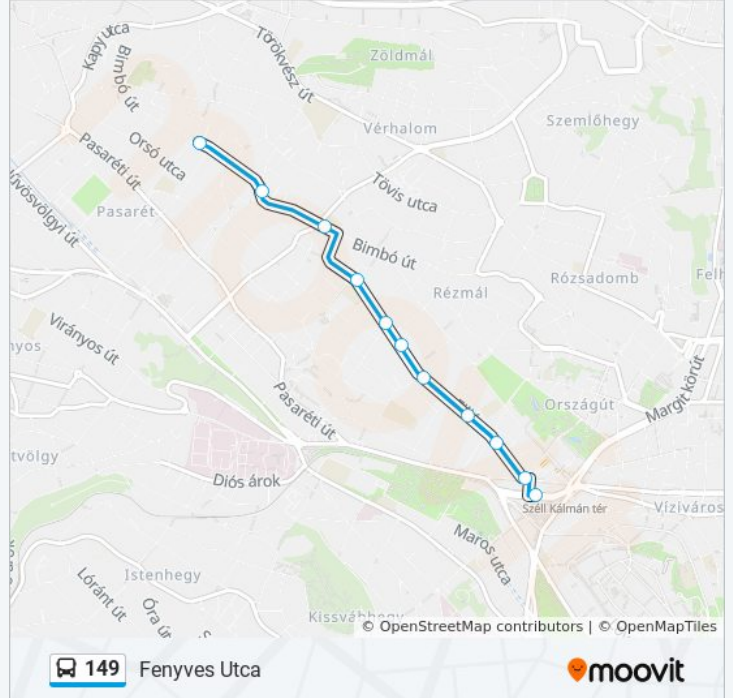

Útirány: Fenyves Utca

11 megálló

[VONAL MENETREND MEGTEKINTÉSE](#)

Széll Kálmán Tér M

Fény Utcai Piac

Ezredes Utca

Garas Utca

Rókushegyi Lépcső

Gondozási Központ

Balogvár Utca

Detrekő Utca

Gábor Áron Utca

Tüske Utca

Fenyves Utca

149 autóbusz Menetrend

Fenyves Utca Útvonal Menetrend:

149 autóbusz Információ

Úticél: Fenyves Utca

Megállók: 11

Utazás időtartama: 9 perc

Vonal Összefoglaló:

Útirány: Széll Kálmán Tér M

12 megálló

[VONAL MENETREND MEGTEKINTÉSE](#)