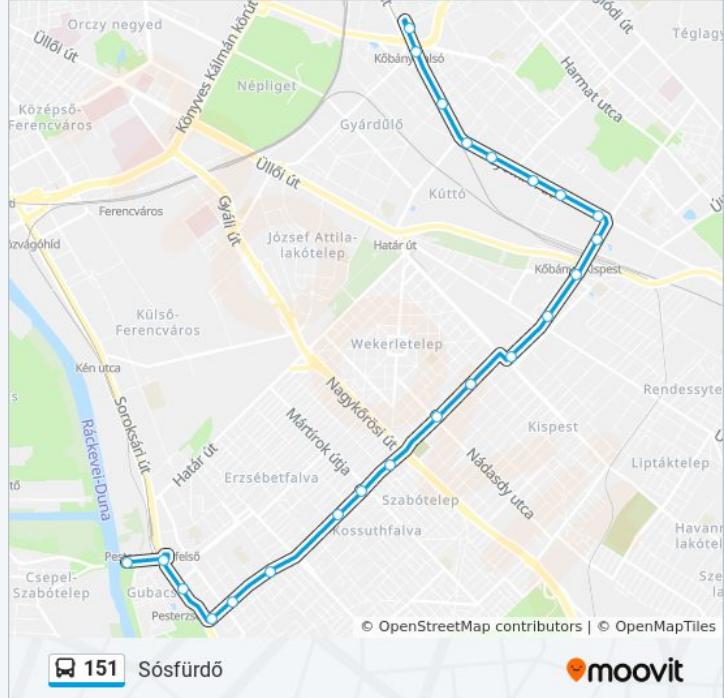

A 151 autóbusz vonal (Csepel, Határ Utca)4 útiránya van. Az átlagos hétköznapokon az üzemideje:
(1) Csepel, Határ Utca: 4:26 - 23:33(2) Kőbánya Alsó Vasútállomás: 4:06 - 22:57(3) Szent Imre Tér H: 23:17(4) Sósfürdő: 21:38 - 22:00

Karácsony Sándor Utca

Széchenyi István Utca

Bajcsy-Zsilinszky Út

Rákóczi Tér

Kikötő Utca

Karácsony Sándor Utca

Csepel, Határ Utca

Útírány: Kőbánya Alsó Vasútállomás

151 autóbusz Információ

Úticél: Sósfürdő

Megállók: 23

Utazás időtartama: 27 perc

Vonal Összefoglaló:

Mártírok Útja / Nagysándor József Utca

Lázár Utca / Nagysándor József Utca

Török Flóris Utca

Baross Utca

Attila Utca

Pesterzsébet Vasútállomás

Csepeli Átjáró

Sósfürdő

151 autóbusz menetrendek és útvonal térképek elérhetőek offline amoovitapp.com-on. Használd a [Moovit Alkalmazás](#)-t hogy meg tudd nézni a busz érkezési idejét, vonat vagy metró menetrendet és minden tömegközlekedési eszközhöz lépésről lépésre navigációt Budapest városban.