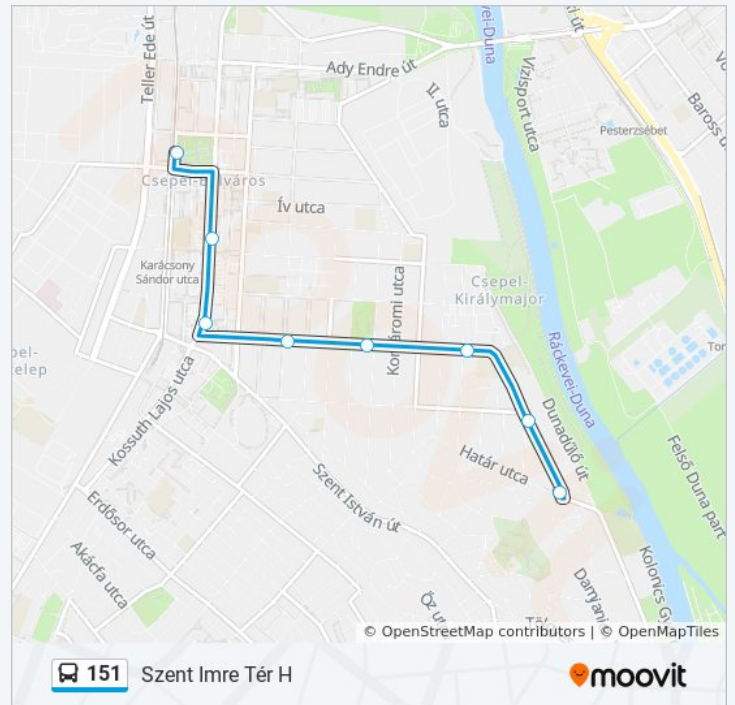

Úticél: Szent Imre Tér H

Megállók: 8

Utazás időtartama: 8 perc

Vonal Összefoglaló:

Útirány: Sósfürdő

23 megálló

[VONAL MENETREND MEGTEKINTÉSE](#)

Kőbánya Alsó Vasútállomás

Vaspálya Utca

Kelemen Utca

Richter Gedeon Utca

Gyógyszergyár

Diósgyőri Utca

Vasgyár Utca

Sibrik Miklós Út

Felüljáró

Kőbánya-Kispest M

Kispest, Kossuth Tér

Ady Endre Út (Báthory Utca)

Áchim András Utca

Hunyadi Tér

Nagykőrösi Út

151 autóbusz Menetrend

Sósfürdő Útvonal Menetrend:

hétfő	Üzemen Kívül
kedd	21:38 - 22:00
szerda	21:38 - 22:00
csütörtök	21:38 - 22:00
péntek	Üzemen Kívül
szombat	22:00
vasárnap	Üzemen Kívül

151 autóbusz Információ

Úticél: Sósfürdő

Megállók: 23

Utazás időtartama: 27 perc

Vonal Összefoglaló: