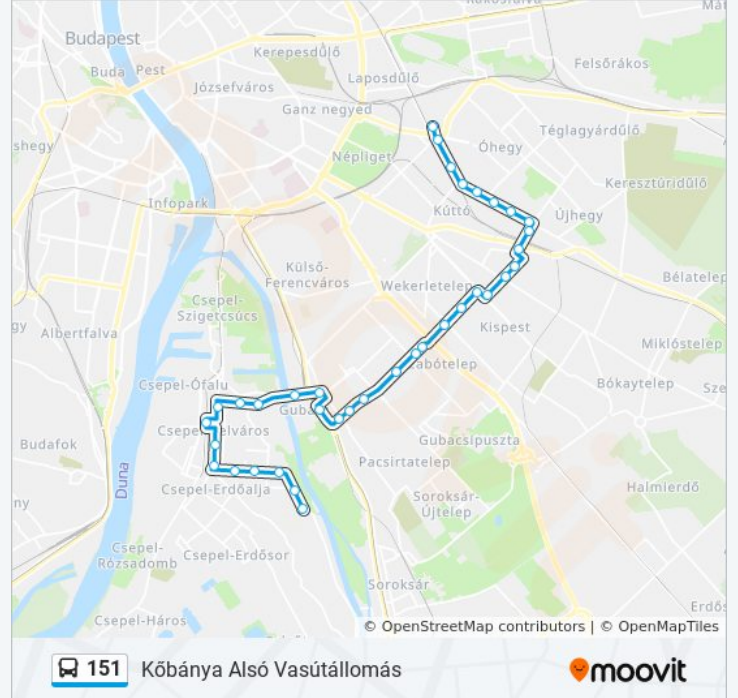

Karácsony Sándor Utca

Széchenyi István Utca

Bajcsy-Zsilinszky Út

Rákóczi Tér

Kikötő Utca

Karácsony Sándor Utca

Csepel, Határ Utca

Útírány: Kőbánya Alsó Vasútállomás

Mártírok Útja / Nagysándor József Utca

Nagykőrösi Út

Hunyadi Tér

Áchim András Utca

Ady Endre Út (Hunyadi Utca)

Kisfaludy Utca

Simonyi Zsigmond Utca

Sós Utca

Kőbánya-Kispest M

Felüljáró (Gyömrői Út)

Sibrik Miklós Út

Vasgyár Utca

Diósgyőri Utca

Gyógyszergyár

Richter Gedeon Utca

Kelemen Utca

Liget Tér

Kőbánya Alsó Vasútállomás

Útírány: Szent Imre Tér H

8 megálló

[VONAL MENETREND MEGTEKINTÉSE](#)

Csepel, Határ Utca

Szebeni Utca

Kikötő Utca