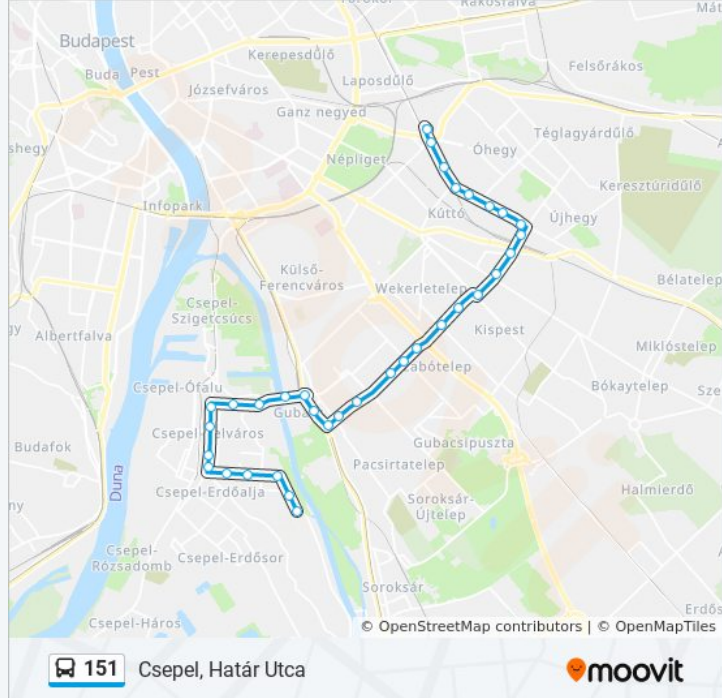

Kőbánya Alsó Vasútállomás

Vaspálya Utca

Kelemen Utca

Richter Gedeon Utca

Gyógyszergyár

Diósgyőri Utca

Vasgyár Utca

Sibrik Miklós Út

Felüljáró

Kőbánya-Kispest M

Kispest, Kossuth Tér

Ady Endre Út (Báthory Utca)

Áchim András Utca

Hunyadi Tér

Nagykőrösi Út

Mártírok Útja / Nagysándor József Utca

Karácsony Sándor Utca

Széchenyi István Utca

Bajcsy-Zsilinszky Út

Rákóczi Tér

Kikötő Utca

Karácsony Sándor Utca

Csepel, Határ Utca

Útírány: Kőbánya Alsó Vasútállomás

151 autóbusz Információ

Úticél: Kőbánya Alsó Vasútállomás

Megállók: 37

Utazás időtartama: 49 perc

Vonal Összefoglaló:

Török Flóris Utca

Szent Imre Herceg Utca

Lázár Utca / Nagysándor József Utca