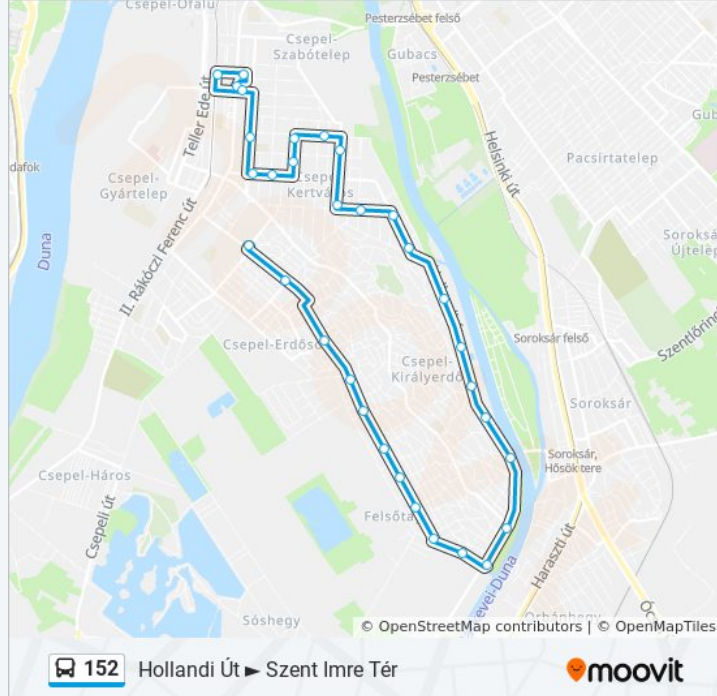

152 autóbusz Információ

Úticél: Hollandi Út ► Szent Imre Tér

Megállók: 32

Utazás időtartama: 30 perc

Vonal Összefoglaló:

Szebeni Utca

Kikötő Utca

Kassai Utca

József Attila Utca

Komáromi Utca

Kolozsvári Utca

Görögkatolikus Templom

Bajcsy-Zsilinszky Út

Görgey Artúr Tér

Deák Tér

Kossuth Lajos Utca

Szent Imre Tér H

Kiss János Altábornagy Utca

Csepel, Szent Imre Tér

Útirány: Királyerdő Út ► Hollandi Út

5 megálló

[VONAL MENETREND MEGTEKINTÉSE](#)

Csepel, Szent Imre Tér

Karácsony Sándor Utca

Széchenyi István Utca

Sporttelep

Völgy Utca

152 autóbusz Menetrend

Királyerdő Út ► Hollandi Út Útvonal Menetrend:

hétfő	0:06 - 23:26
kedd	4:06 - 23:26
szerda	4:06 - 23:26
csütörtök	4:07 - 23:26
péntek	4:15 - 23:26
szombat	4:08 - 23:26
vasárnap	4:15 - 22:46