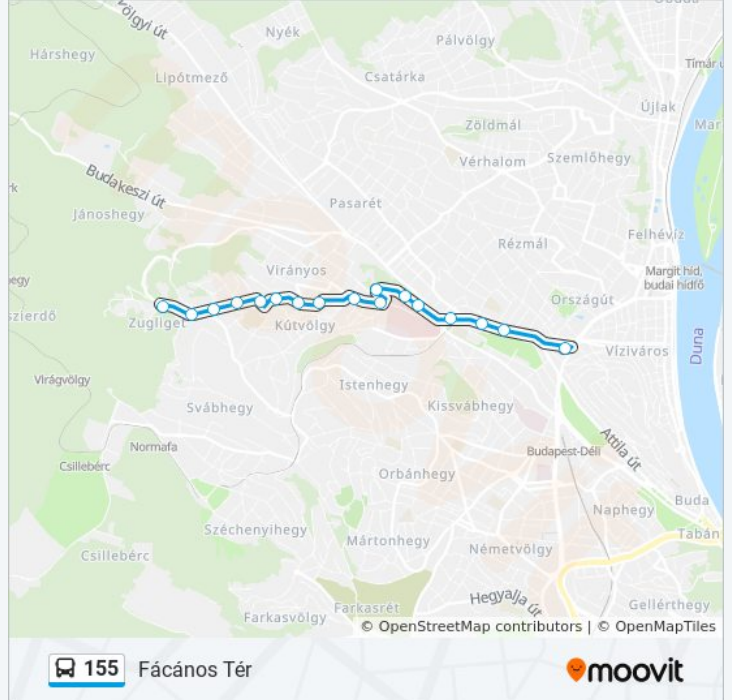

A 155 autóbusz vonal (Fácános Tér)2 útiránya van. Az átlagos hétköznapokon az üzemideje:

(1) Fácános Tér: 4:28 - 23:51(2) Széll Kálmán Tér M: 4:45 - 23:26

Használd a Moovit alkalmazást a legközelebbi 155 autóbusz megálló megtalálásához és nézd meg hogy melyik 155 autóbusz vonal fog érkezni legközelebb.

Útirány: Fácános Tér

17 megálló

[VONAL MENETREND MEGTEKINTÉSE](#)

Széll Kálmán Tér M

Nyúl Utca

Városmajor

Szent János Kórház

Rendelőintézet

Hunyard Köz

Hunyard Lejtő

Béla Király Út

Fácános Tér

155 autóbusz Menetrend

Fácános Tér Útvonal Menetrend:

hétfő	0:11 - 23:51
kedd	4:28 - 23:51
szerda	4:28 - 23:51
csütörtök	4:28 - 23:51
péntek	4:28 - 23:51
szombat	4:28 - 23:51
vasárnap	4:28 - 22:51

155 autóbusz Információ

Úticél: Fácános Tér

Megállók: 17

Utazás időtartama: 14 perc

Vonal Összefoglaló:

Útirány: Széll Kálmán Tér M

18 megálló

[VONAL MENETREND MEGTEKINTÉSE](#)