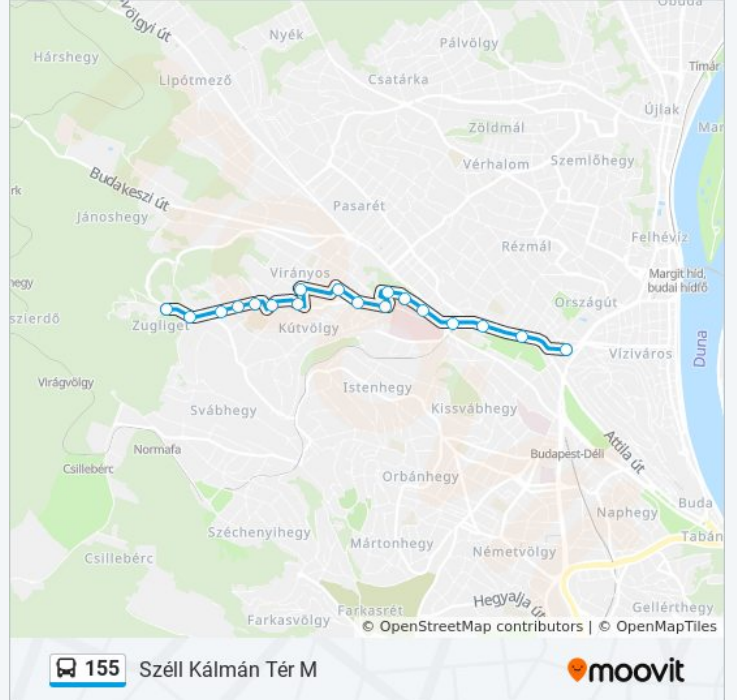

A 155 autóbusz vonal (Fácános Tér)2 útiránya van. Az átlagos hétköznapokon az üzemideje:

(1) Fácános Tér: 4:28 - 23:51(2) Széll Kálmán Tér M: 4:45 - 23:26

Használd a Moovit alkalmazást a legközelebbi 155 autóbusz megálló megtalálásához és nézd meg hogy melyik 155 autóbusz vonal fog érkezni legközelebb.

Dániel Út

Fészek Utca

Kútvölgyi Lejtő, Traumatológia

Virányos Út

Pető Intézet

Rendelőintézet

Szent János Kórház

Városmajor

Nyúl Utca

Széll Kálmán Tér M

155 autóbusz Menetrend

Széll Kálmán Tér M Útvonal Menetrend:

hétfő	0:06 - 23:26
kedd	4:45 - 23:26
szerda	4:45 - 23:26
csütörtök	4:45 - 23:26
péntek	4:45 - 23:26
szombat	4:45 - 23:26
vasárnap	4:45 - 22:46

155 autóbusz Információ

Úticél: Széll Kálmán Tér M

Megállók: 18

Utazás időtartama: 14 perc

Vonal Összefoglaló:

155 autóbusz menetrendek és útvonal térképek elérhetőek offline amoovitapp.com-on. Használd a [Moovit Alkalmazás](#)-t hogy meg tudd nézni a busz érkezési idejét, vonat vagy metró menetrendet és minden tömegközlekedési eszközhöz lépésről lépésre navigációt Budapest városban.