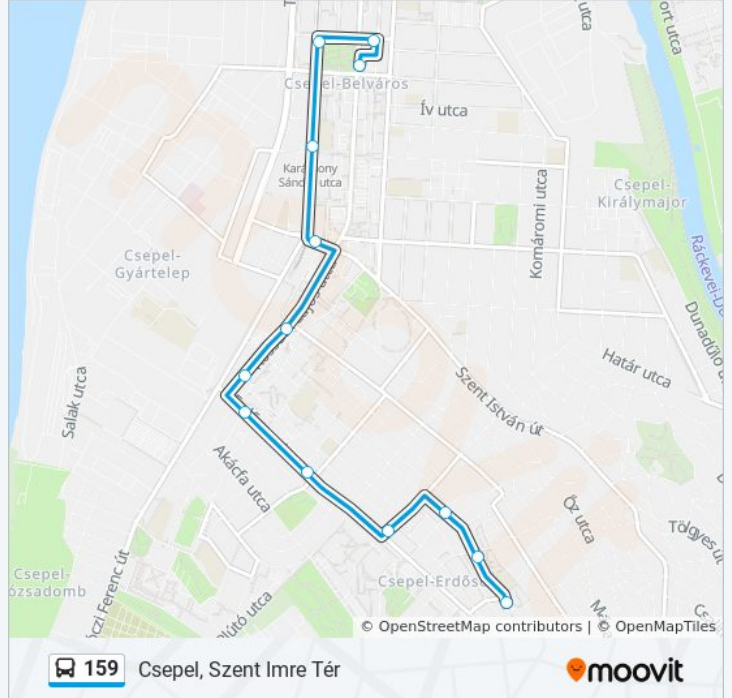

A 159 autóbusz vonal (Csepel, Szent Imre Tér)2 útiránya van. Az átlagos hétköznapokon az üzemideje:

(1) Csepel, Szent Imre Tér: 0:12 - 23:52(2) Szent László Utcai Lakótelep: 0:03 - 23:43

Használd a Moovit alkalmazást a legközelebbi 159 autóbusz megálló megtalálásához és nézd meg hogy melyik 159 autóbusz vonal fog érkezni legközelebb.

Útirány: Csepel, Szent Imre Tér

14 megálló

[VONAL MENETREND MEGTEKINTÉSE](#)

Csille Utca

Szent László Utcai Lakótelep

Fémmű Utca

Posztó Utca

Erdősor Utca

159 autóbusz Információ

Úticél: Csepel, Szent Imre Tér

Megállók: 14

Utazás időtartama: 16 perc

Vonal Összefoglaló:

Útirány: Szent László Utcai Lakótelep

10 megálló

[VONAL MENETREND MEGTEKINTÉSE](#)

- Csepel, Szent Imre Tér
- Karácsony Sándor Utca
- Széchenyi István Utca
- Szent István Út
- Völgy Utca
- Erdősor Utca
- Technikus Utca
- Kölcsey Utca
- Csikó Sétány
- Csille Utca

159 autóbusz Menetrend