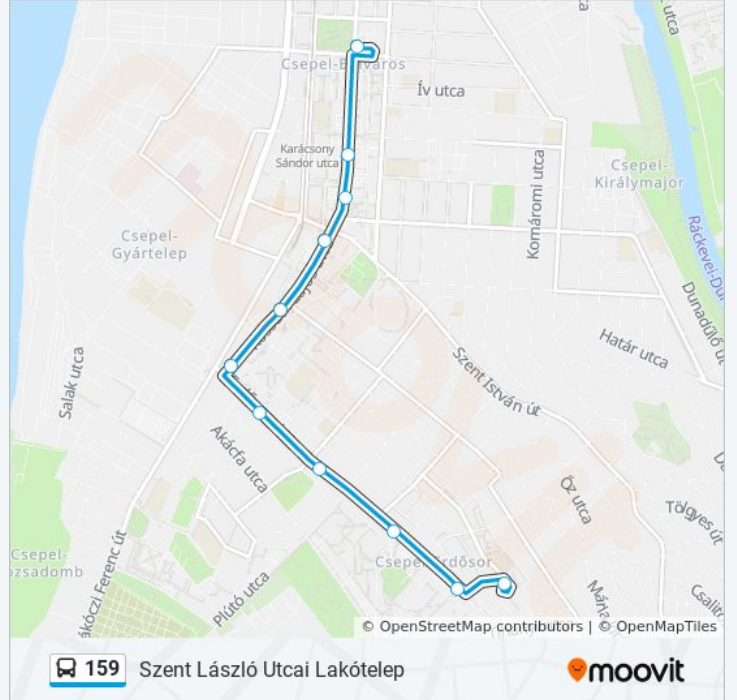

A 159 autóbusz vonal (Csepel, Szent Imre Tér)2 útiránya van. Az átlagos hétköznapokon az üzemideje:

(1) Csepel, Szent Imre Tér: 0:12 - 23:52(2) Szent László Utcai Lakótelep: 0:03 - 23:43

Használd a Moovit alkalmazást a legközelebbi 159 autóbusz megálló megtalálásához és nézd meg hogy melyik 159 autóbusz vonal fog érkezni legközelebb.

- Csepel, Szent Imre Tér
- Karácsony Sándor Utca
- Széchenyi István Utca
- Szent István Út
- Völgy Utca
- Erdősor Utca
- Technikus Utca
- Kölcsey Utca
- Csikó Sétány
- Csille Utca

159 autóbusz Menetrend

Szent László Utcai Lakótelep Útvonal Menetrend:

hétfő	0:03 - 23:43
kedd	0:03 - 23:43
szerda	0:03 - 23:43
csütörtök	0:03 - 23:43
péntek	0:03 - 23:43
szombat	0:03 - 23:43
vasárnap	0:03 - 22:43

159 autóbusz Információ

Úticél: Szent László Utcai Lakótelep

Megállók: 10

Utazás időtartama: 11 perc

Vonal Összefoglaló:

159 autóbusz menetrendek és útvonal térképek elérhetőek offline amoovitapp.com-on. Használd a [Moovit Alkalmazás](#)-t hogy meg tudd nézni a busz érkezési idejét, vonat vagy metró menetrendet és minden tömegközlekedési eszközhöz lépésről lépésre navigációt Budapest városban.